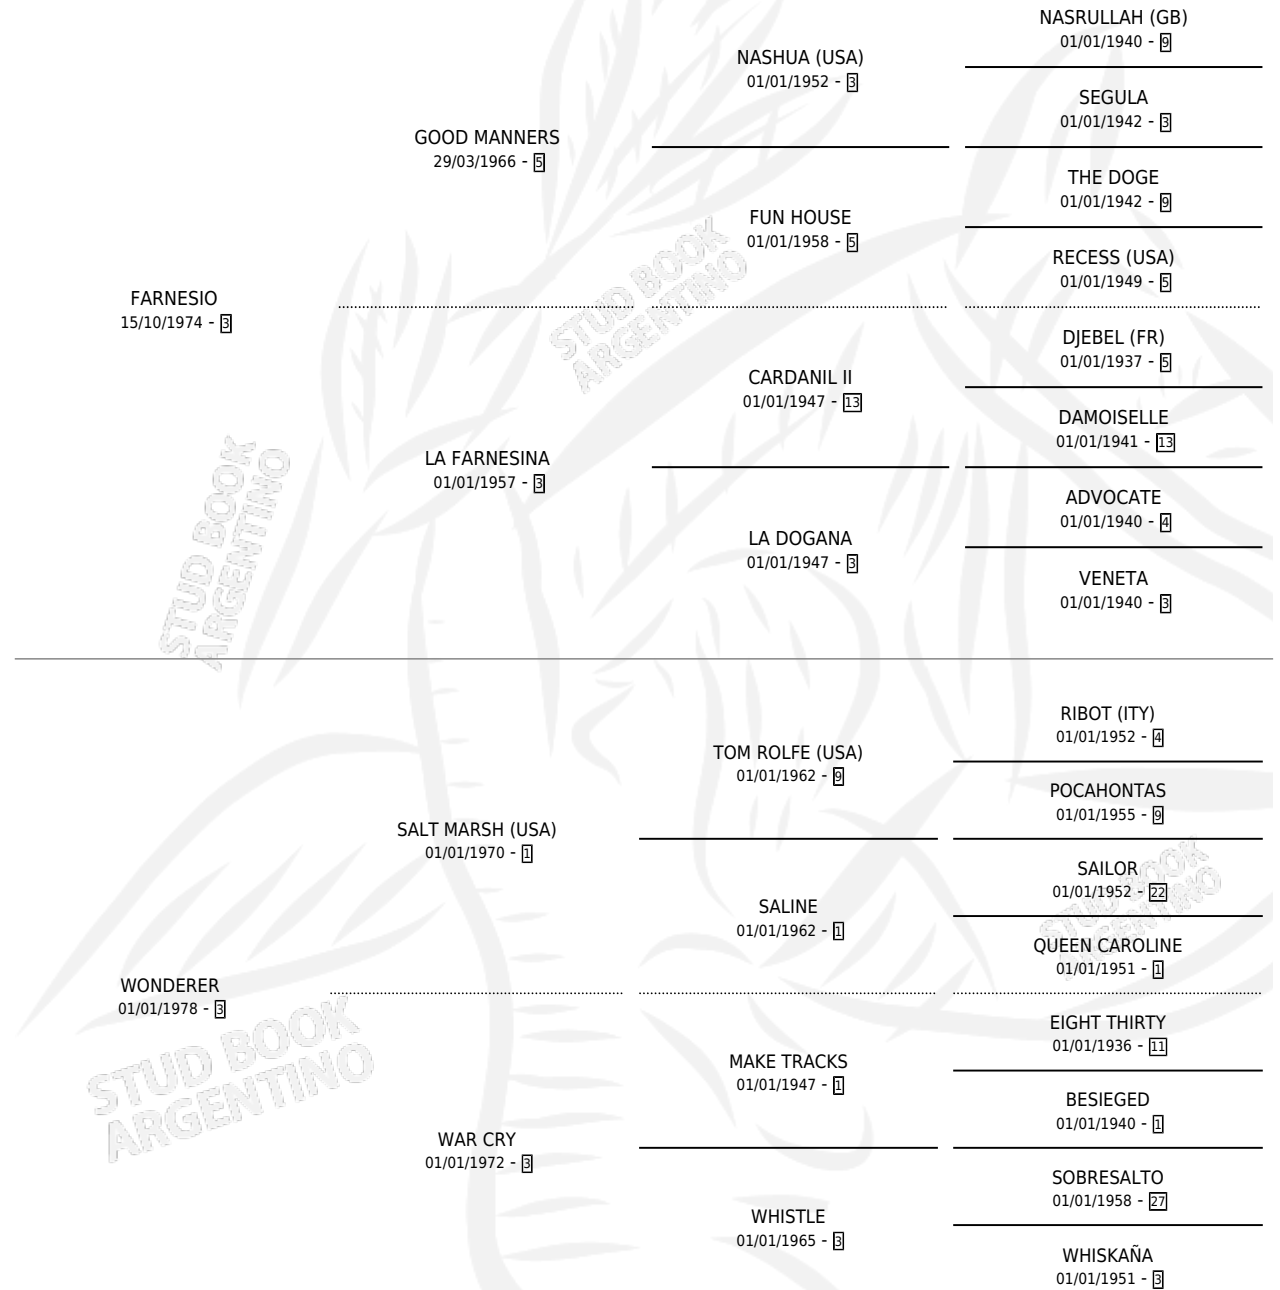

WONDERFUL

por **FARNESIO** y **WONDERER** por **SALT MARSH (USA)**

Argentina · Macho · Zaino · SP · 07/08/1984
Familia 3-e · Volumen 32

ESTADO

TIPIFICACIÓN SANGUÍNEA	X
TIPIFICACIÓN POR ADN	X
PASAPORTE	X
IDENTIFICACIÓN POR MICROCHIP	X
REPRODUCTOR	X

Lugar de nacimiento: Campo particular

Criador: Sin dato

PEDIGREE

CAMPAÑA

Solo carreras oficiales de Argentina

POR EDAD

EDAD	CC	1°	2°	3°	4°	5°	NP	CLC	CLG	CLCG1	CLGG1	IMPORTE	GANANCIA / CC
2 AÑOS	2	1	0	0	0	1	0	0	0	0	0	\$252	\$126
4 AÑOS	5	0	0	0	1	0	4	0	0	0	0	\$0	\$0
TOTALES	7	1	0	0	1	1	4	0	0	0	0	\$252	\$36
%		14.3%	0.0%	0.0%	14.3%	14.3%	57.1%	0.0%	0.0%	0.0%	0.0%		