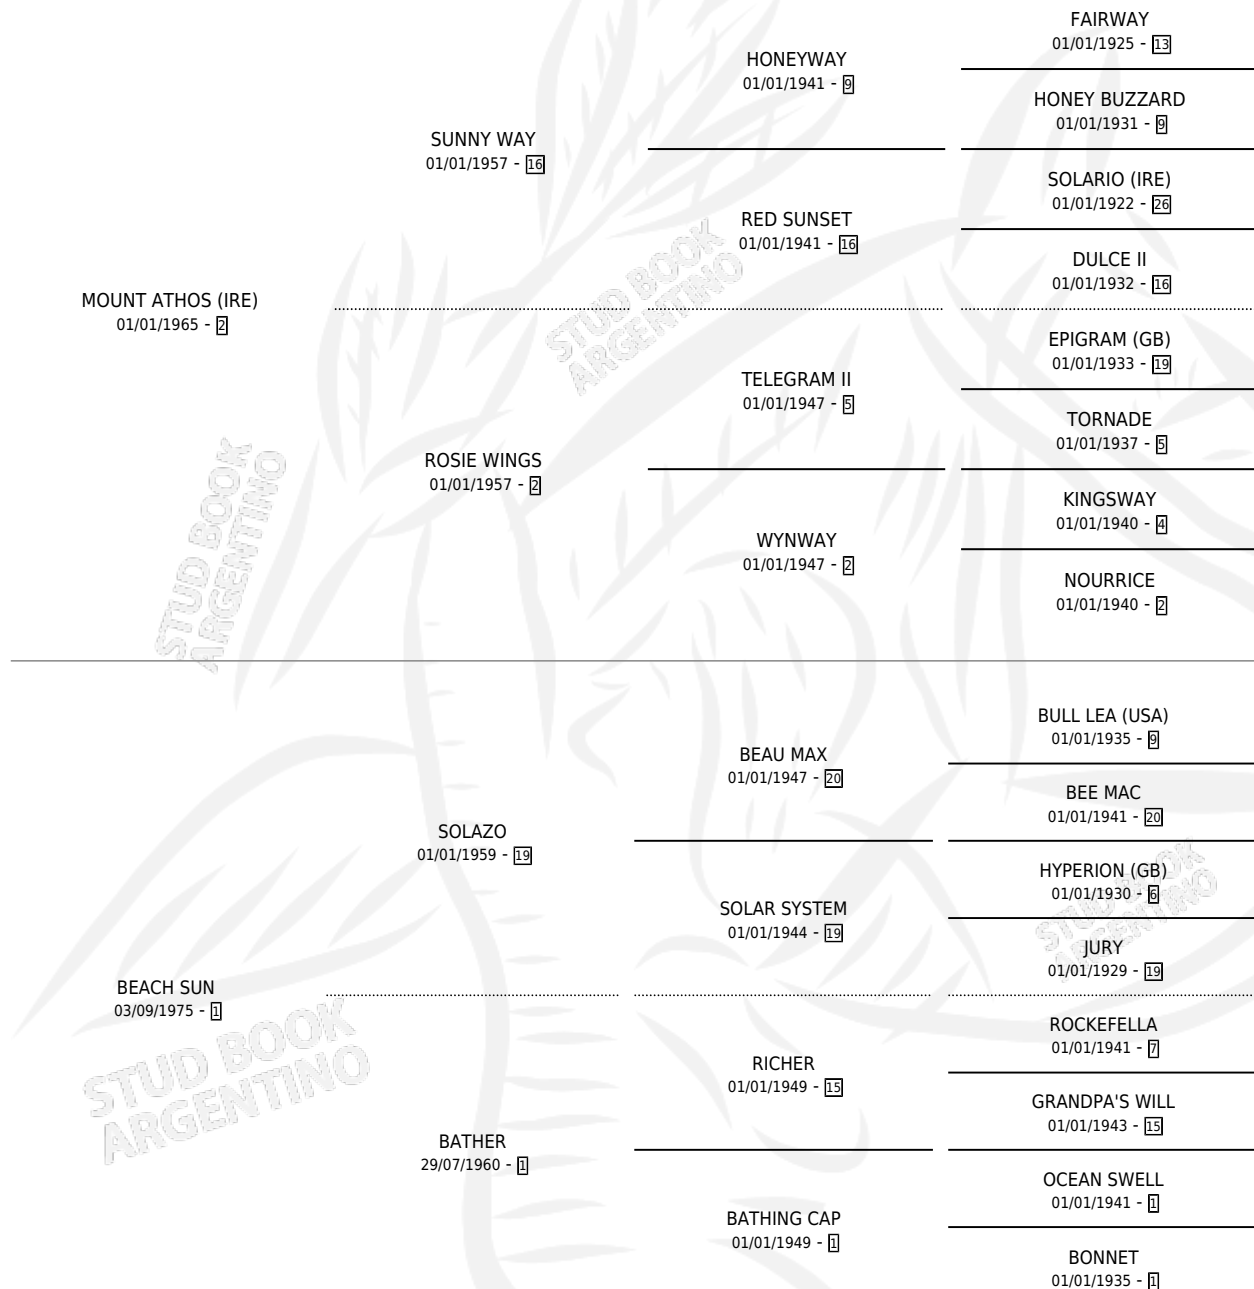

LONG BEACH

por MOUNT ATHOS (IRE) y BEACH SUN por SOLAZO

Argentina · Hembra · Zaino · SP · 07/08/1984
Familia 1-I · Volumen 32

ESTADO

TIPIFICACIÓN SANGUÍNEA	✓
TIPIFICACIÓN POR ADN	X
PASAPORTE	X
IDENTIFICACIÓN POR MICROCHIP	X
REPRODUCTOR	✓

Lugar de nacimiento: Campo particular

Criador: La Madrugada

~

HIJOS

	MACHOS	HEMBRAS
2 NACIERON	0	2
SIN ACTUACIONES		

PEDIGREE

S

mientos 2 / Efectividad 50.00%