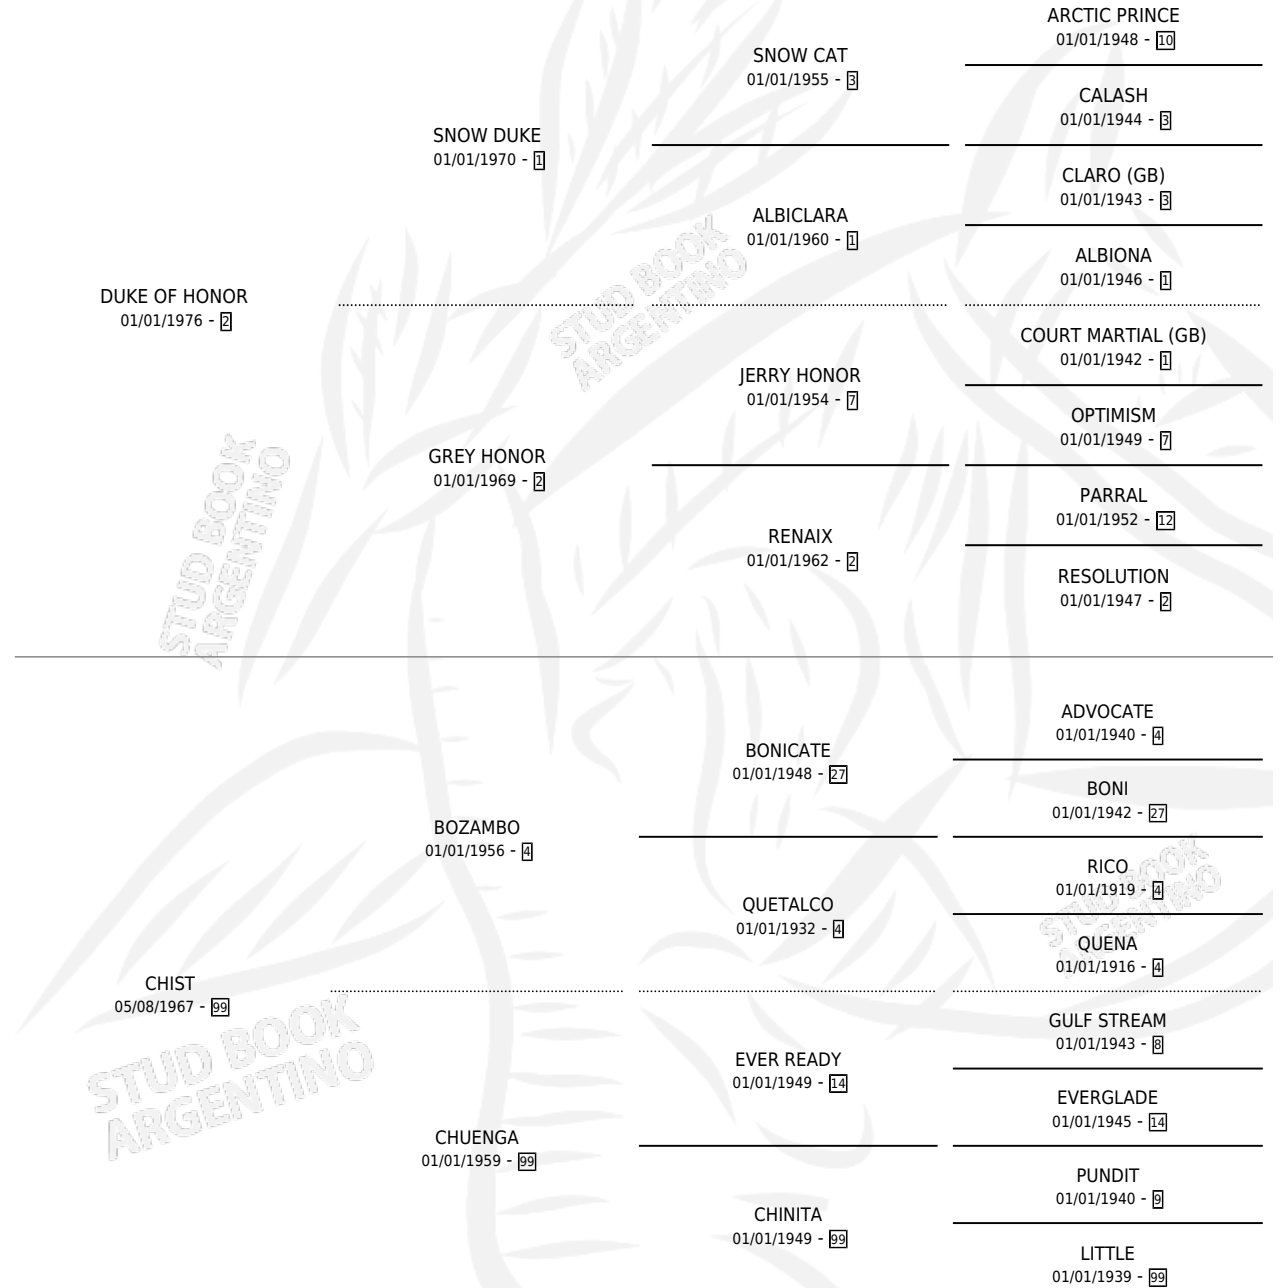

CHIST DUKE

por DUKE OF HONOR y CHIST por BOZAMBO

Argentina · Macho · Alazan · SP · 08/08/1984
Familia 99 · Volumen 32

ESTADO

TIPIFICACIÓN SANGUÍNEA	X
TIPIFICACIÓN POR ADN	X
PASAPORTE	X
IDENTIFICACIÓN POR MICROCHIP	X
REPRODUCTOR	X

Lugar de nacimiento: Campo particular

Criador: Sin dato

PEDIGREE

CHIST DUKE

Datos oficiales del Stud Book Argentino

Documento generado el 15/05/2026

studbook.org.ar