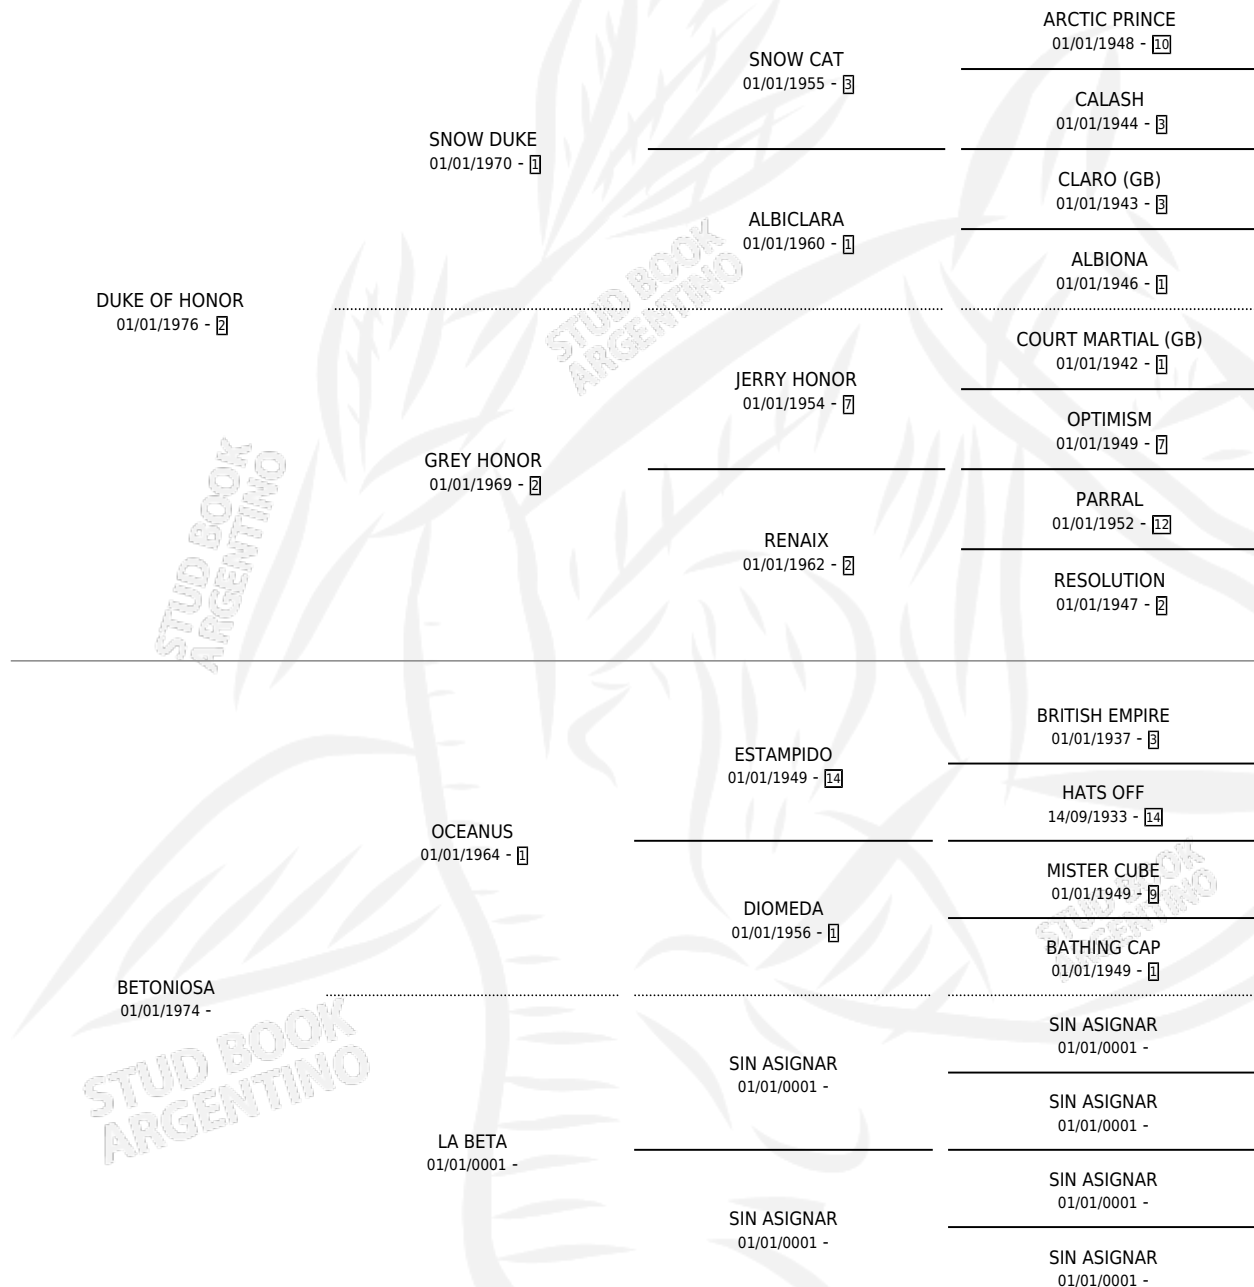

BET DUKE

por DUKE OF HONOR y BETONIOSA por OCEANUS

Argentina · Macho · Alazan · SP · 27/07/1984
Familia · Volumen 32

ESTADO

TIPIFICACIÓN SANGUÍNEA	X
TIPIFICACIÓN POR ADN	X
PASAPORTE	X
IDENTIFICACIÓN POR MICROCHIP	X
REPRODUCTOR	X

Lugar de nacimiento: Campo particular

Criador: Sin dato

PEDIGREE

BET DUKE

Datos oficiales del Stud Book Argentino

Documento generado el 12/06/2026

studbook.org.ar