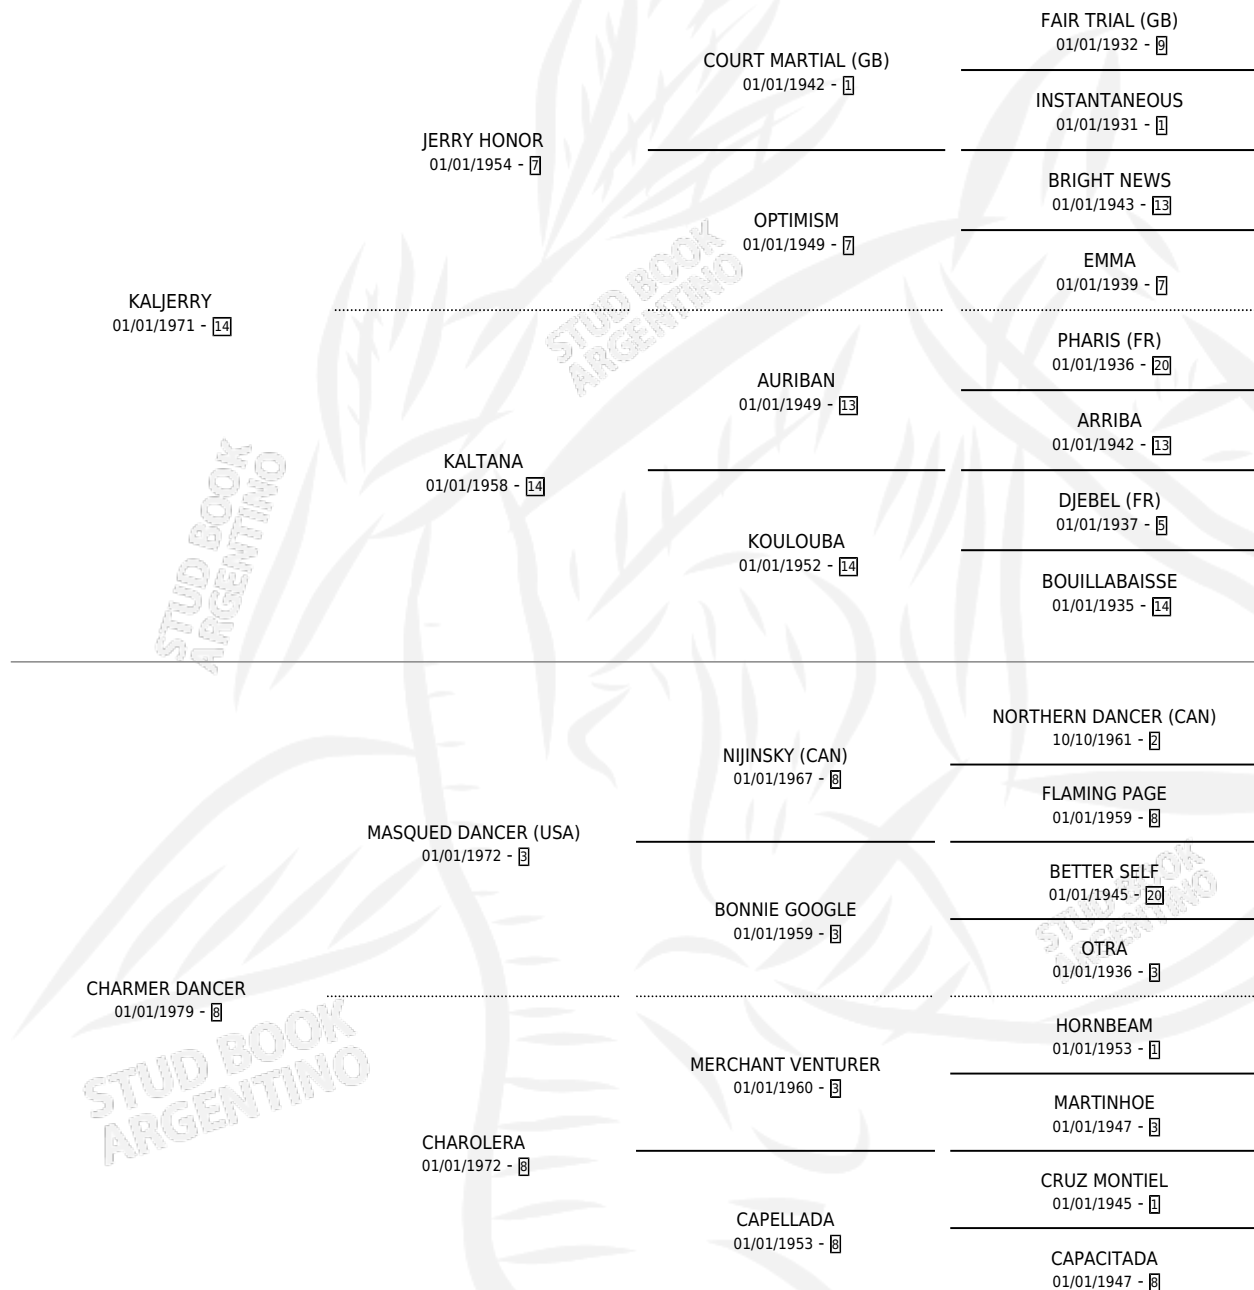

KAL DANCER

por KALJERRY y CHARMER DANCER por MASQUED DANCER (USA)

Argentina · Hembra · Zaino · SP · 01/09/1984
Familia 8-k · Volumen 32

ESTADO

TIPIFICACIÓN SANGUÍNEA	✓
TIPIFICACIÓN POR ADN	X
PASAPORTE	X
IDENTIFICACIÓN POR MICROCHIP	X
REPRODUCTOR	✓

Lugar de nacimiento: Campo particular
Criador: Sin dato

~

HIJOS

	MACHOS	HEMBRAS
3 NACIERON	1	2
1 CORRIERON	1	0
1 GANARON	1	0
0 GANADORES CL	0 GANADORES GR	0 GANADORES G1

PEDIGREE

S

cimientos 3 / Efectividad 30.00%

PADRILLO	PRODUCTO	CRIADOR	1ER SERVICIO	ÚLTIMO SERVICIO
BROTHER SON	∅		26/12/2000	28/12/2000
KAL DANCER	KALDY BRODERSON (H Z, 18/11/2000)	KILIMANJARO	06/11/1999	23/11/1999
ROGER TOSS	∅		13/11/1997	09/12/1997
ROGER TOSS	∅		28/09/1996	30/09/1996
ROGER TOSS	∅		20/11/1995	27/12/1995
EL GOLPE	∅		13/11/1993	15/11/1993
OH TOSS	OH KALDANCER TOS (H Z, 30/10/1993)	KILIMANJARO	16/11/1992	16/11/1992
EL GOLPE	∅		23/12/1991	25/12/1991
OH TOSS	OOH KAL TOSS (M ZN, 01/12/1991)	KILIMANJARO	29/10/1990	26/12/1990
NYNDIO	∅		04/11/1989	11/11/1989