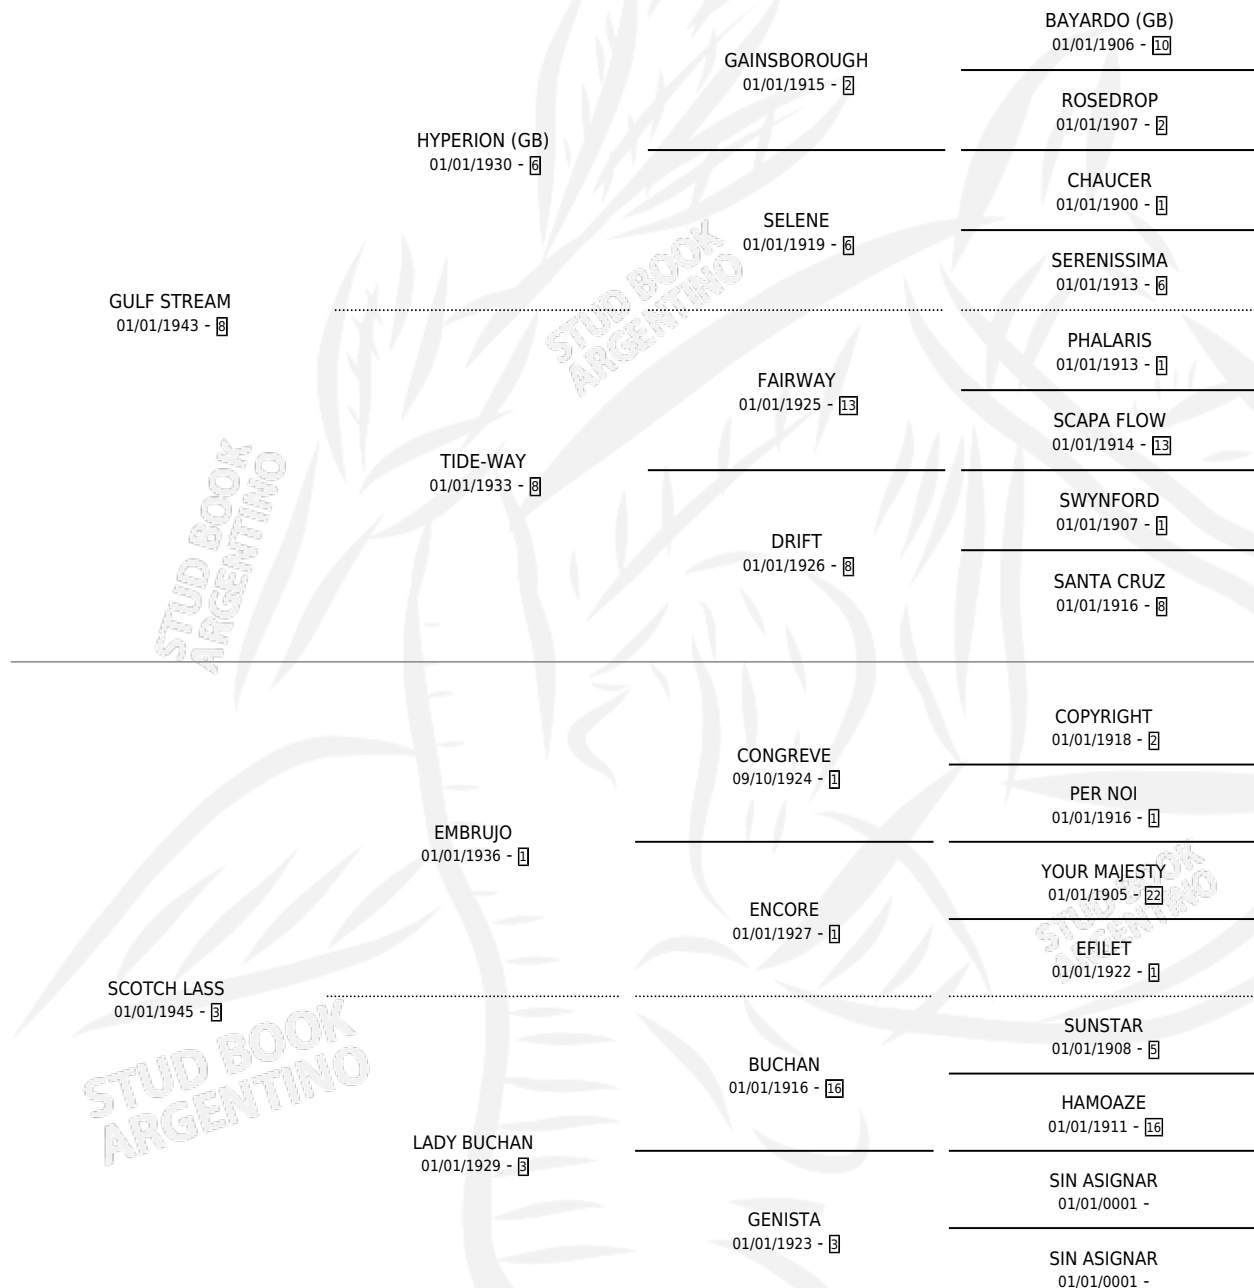

SCOTCH

por GULF STREAM y SCOTCH LASS por EMBRUJO

Argentina · Macho · Alazan · SP · 01/01/1957
Familia 3-e · Volumen 23

ESTADO

TIPIFICACIÓN SANGUÍNEA	X
TIPIFICACIÓN POR ADN	X
PASAPORTE	X
IDENTIFICACIÓN POR MICROCHIP	X
REPRODUCTOR	✓

Lugar de nacimiento: Campo particular

Criador: Sin dato

~

HIJOS

	MACHOS	HEMBRAS
48 NACIERON	18	30
1 CORRIERON	0	1
1 GANARON	0	1
0 GANADORES CL	0 GANADORES GR	0 GANADORES G1

PEDIGREE

SERVICIOS PADRILLO

TEMPORADA	HARAS	SERVICIO	NAC.	EFFECTIVIDAD
0	IMPORTADO EN VIENTRE	14	12	85.71 %