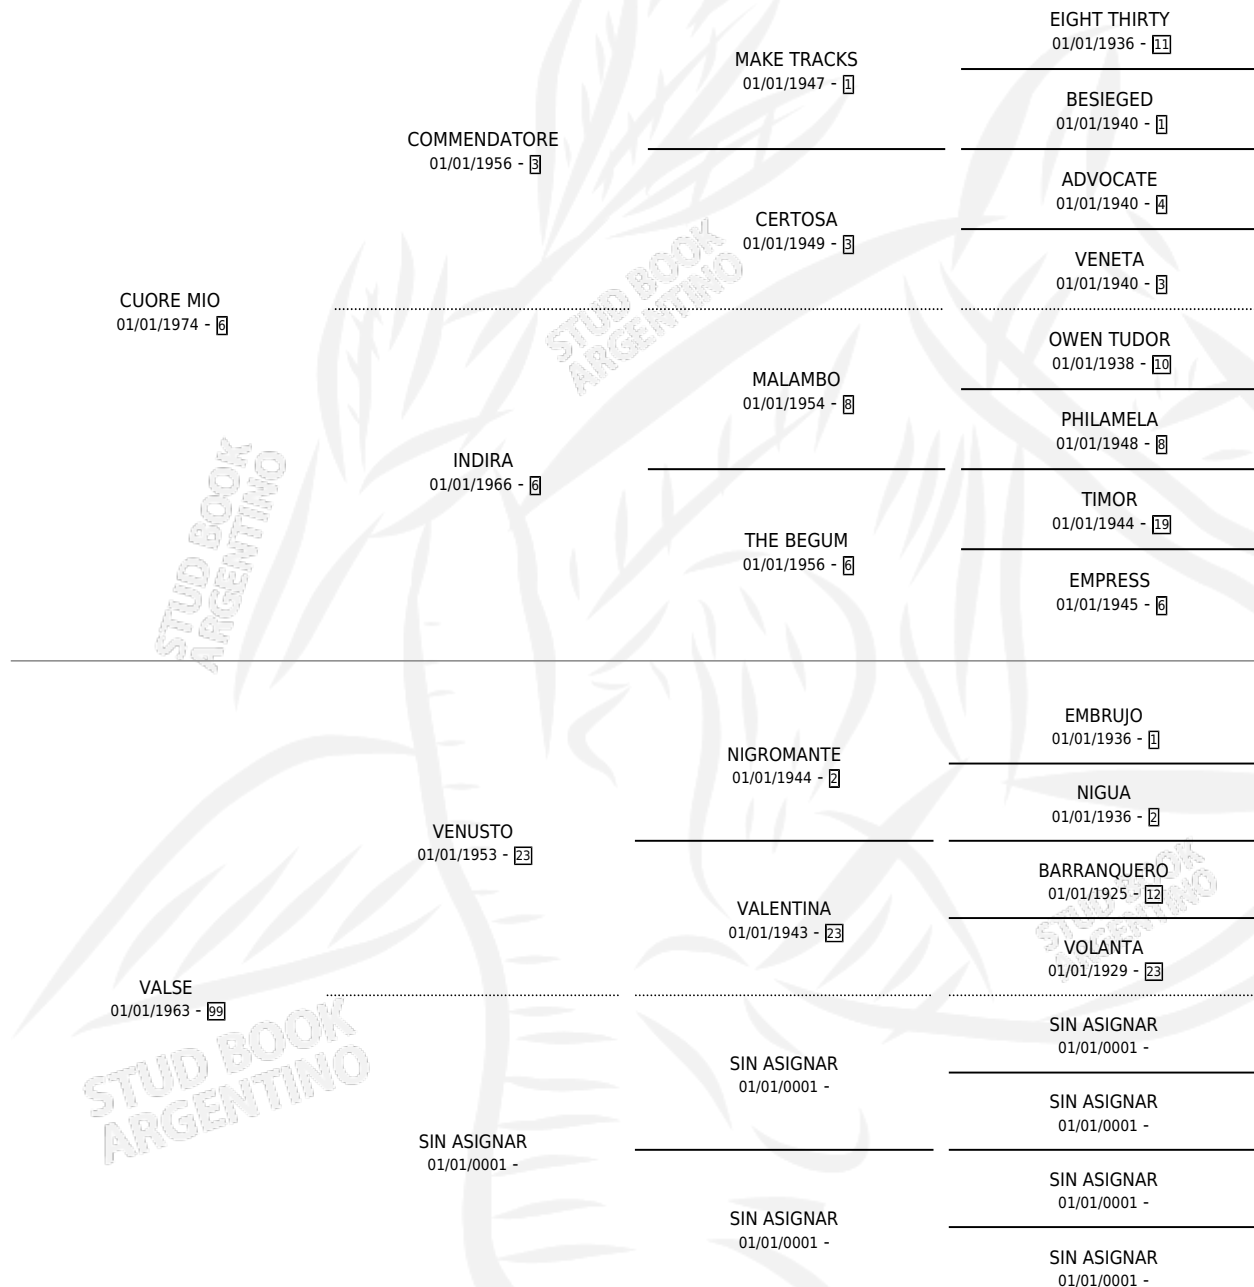

VALSECITA MIA

por CUORE MIO y VALSE por VENUSTO

Argentina · Hembra · Alazan · SP · 13/08/1984
Familia 99 · Volumen 32

ESTADO

TIPIFICACIÓN SANGUÍNEA	✓
TIPIFICACIÓN POR ADN	X
PASAPORTE	X
IDENTIFICACIÓN POR MICROCHIP	X
REPRODUCTOR	✓

Lugar de nacimiento: Campo particular

Criador: Beclajor

~

HIJOS

	MACHOS	HEMBRAS
7 NACIERON	6	1
1 CORRIERON	1	0
1 GANARON	1	0
0 GANADORES CL	0 GANADORES GR	0 GANADORES G1

PEDIGREE