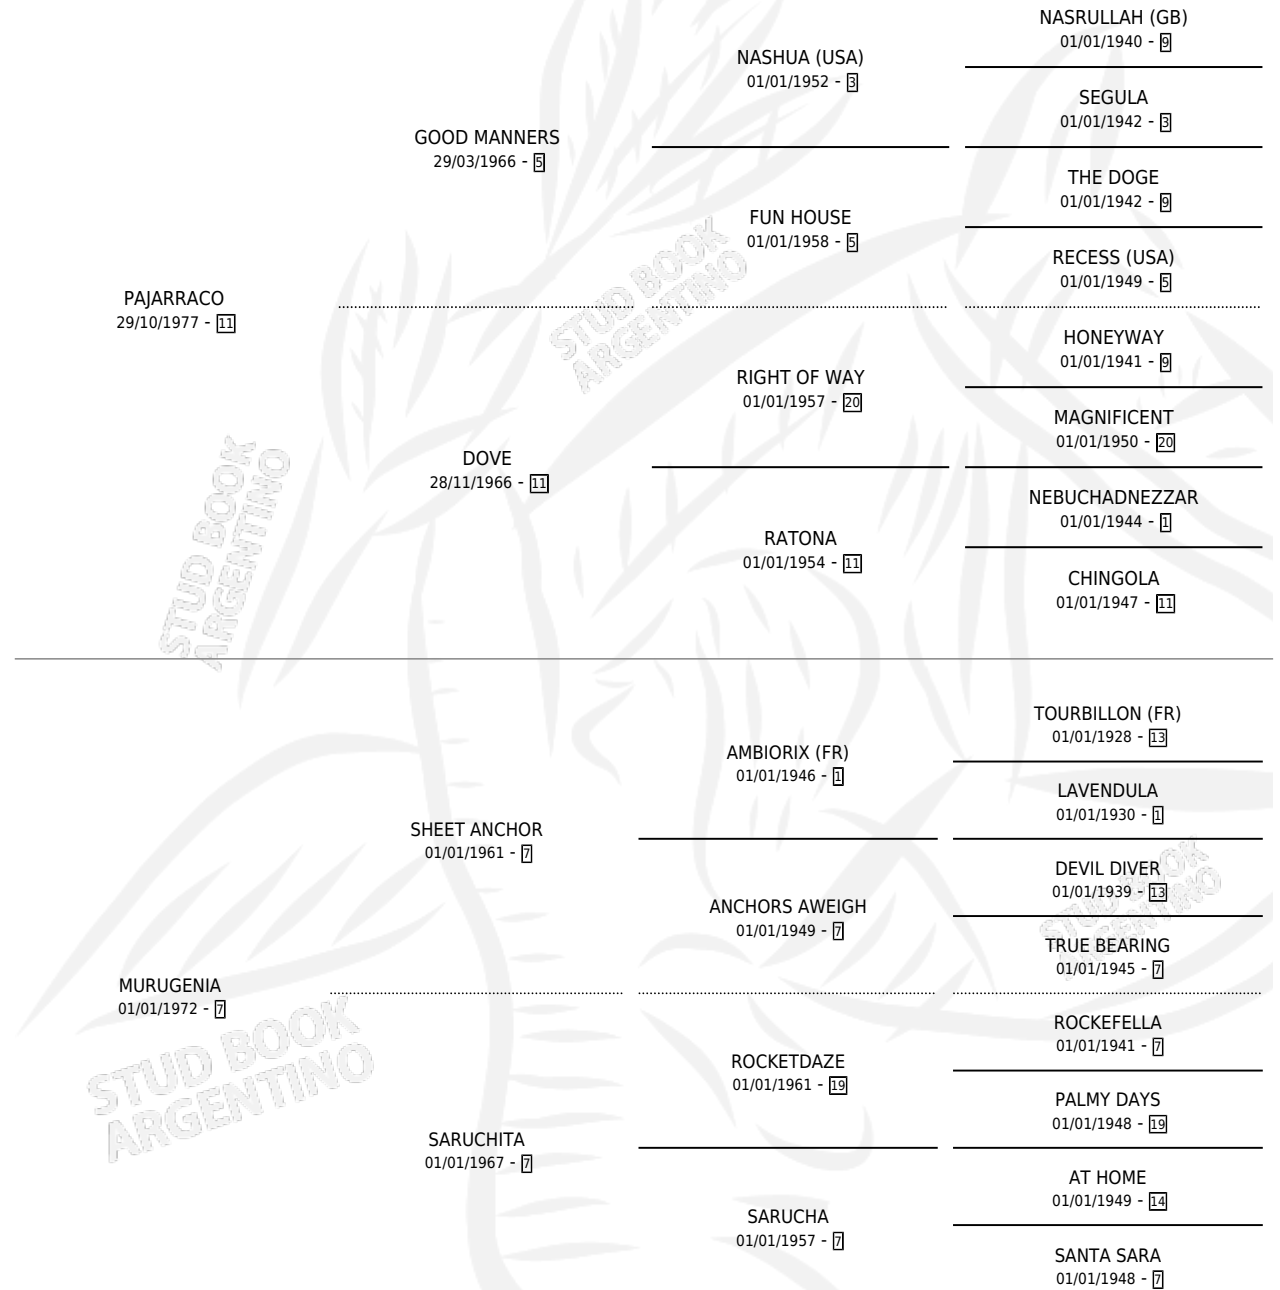

PA'ADMIRAR

por PAJARRACO y MURUGENIA por SHEET ANCHOR

Argentina · Macho · Zaino · SP · 22/08/1984
Familia 7-d · Volumen 32

ESTADO

TIPIFICACIÓN SANGUÍNEA	X
TIPIFICACIÓN POR ADN	X
PASAPORTE	X
IDENTIFICACIÓN POR MICROCHIP	X
REPRODUCTOR	X

Lugar de nacimiento: Campo particular

Criador: Sin dato

PEDIGREE

CAMPAÑA

Solo carreras oficiales de Argentina

POR EDAD

EDAD	CC	1°	2°	3°	4°	5°	NP	CLC	CLG	CLCG1	CLGG1	IMPORTE	GANANCIA / CC
4 AÑOS	6	2	2	1	0	0	1	0	0	0	0	\$0	\$0
TOTALES	6	2	2	1	0	0	1	0	0	0	0	\$0	\$0
%		33.3%	33.3%	16.7%	0.0%	0.0%	16.7%	0.0%	0.0%	0.0%	0.0%		