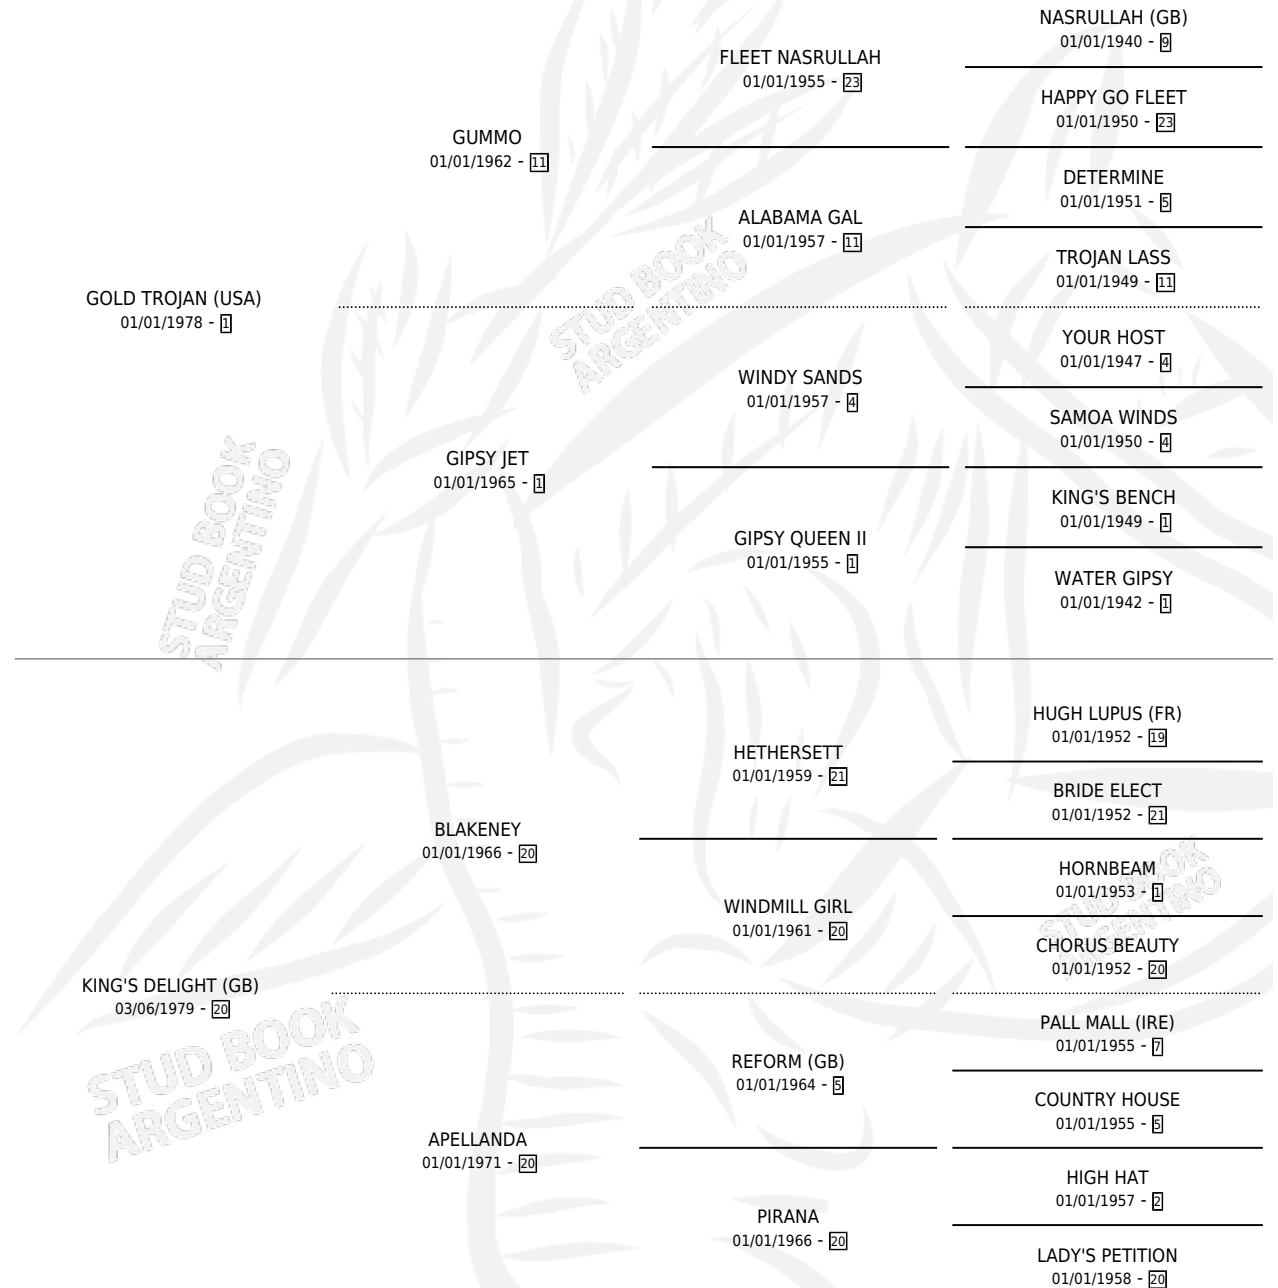

KEY GOLD

por **GOLD TROJAN (USA)** y **KING'S DELIGHT (GB)** por **BLAKENEY**

Argentina · Macho · Zaino · SP · 22/08/1984
Familia 20 · Volumen 32

ESTADO

TIPIFICACIÓN SANGUÍNEA	X
TIPIFICACIÓN POR ADN	X
PASAPORTE	X
IDENTIFICACIÓN POR MICROCHIP	X
REPRODUCTOR	X

Lugar de nacimiento: Campo particular

Criador: Sin dato

PEDIGREE