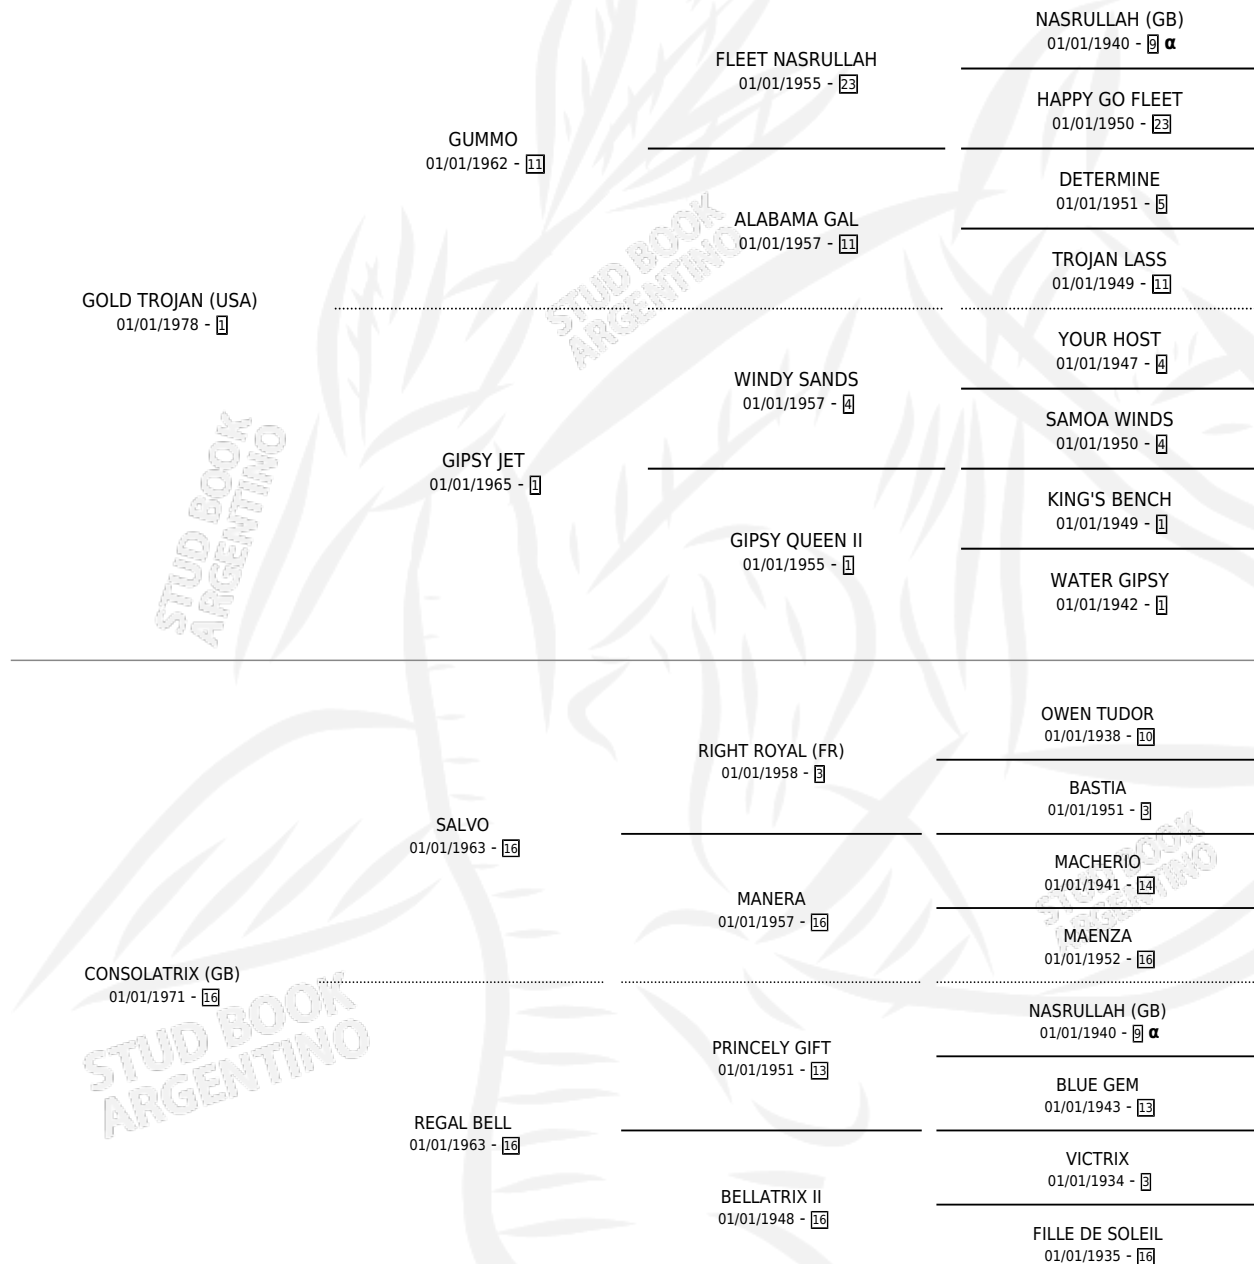

CLASSIC GOLD

por **GOLD TROJAN (USA)** y **CONSOLATRIX (GB)** por **SALVO**

Argentina · Macho · Alazan · SP · 18/08/1984
Familia 16-e · Volumen 32

ESTADO

TIPIFICACIÓN SANGUÍNEA	X
TIPIFICACIÓN POR ADN	X
PASAPORTE	X
IDENTIFICACIÓN POR MICROCHIP	X
REPRODUCTOR	X

Lugar de nacimiento: Campo particular

Criador: Sin dato

PEDIGREE

INBREEDING : α