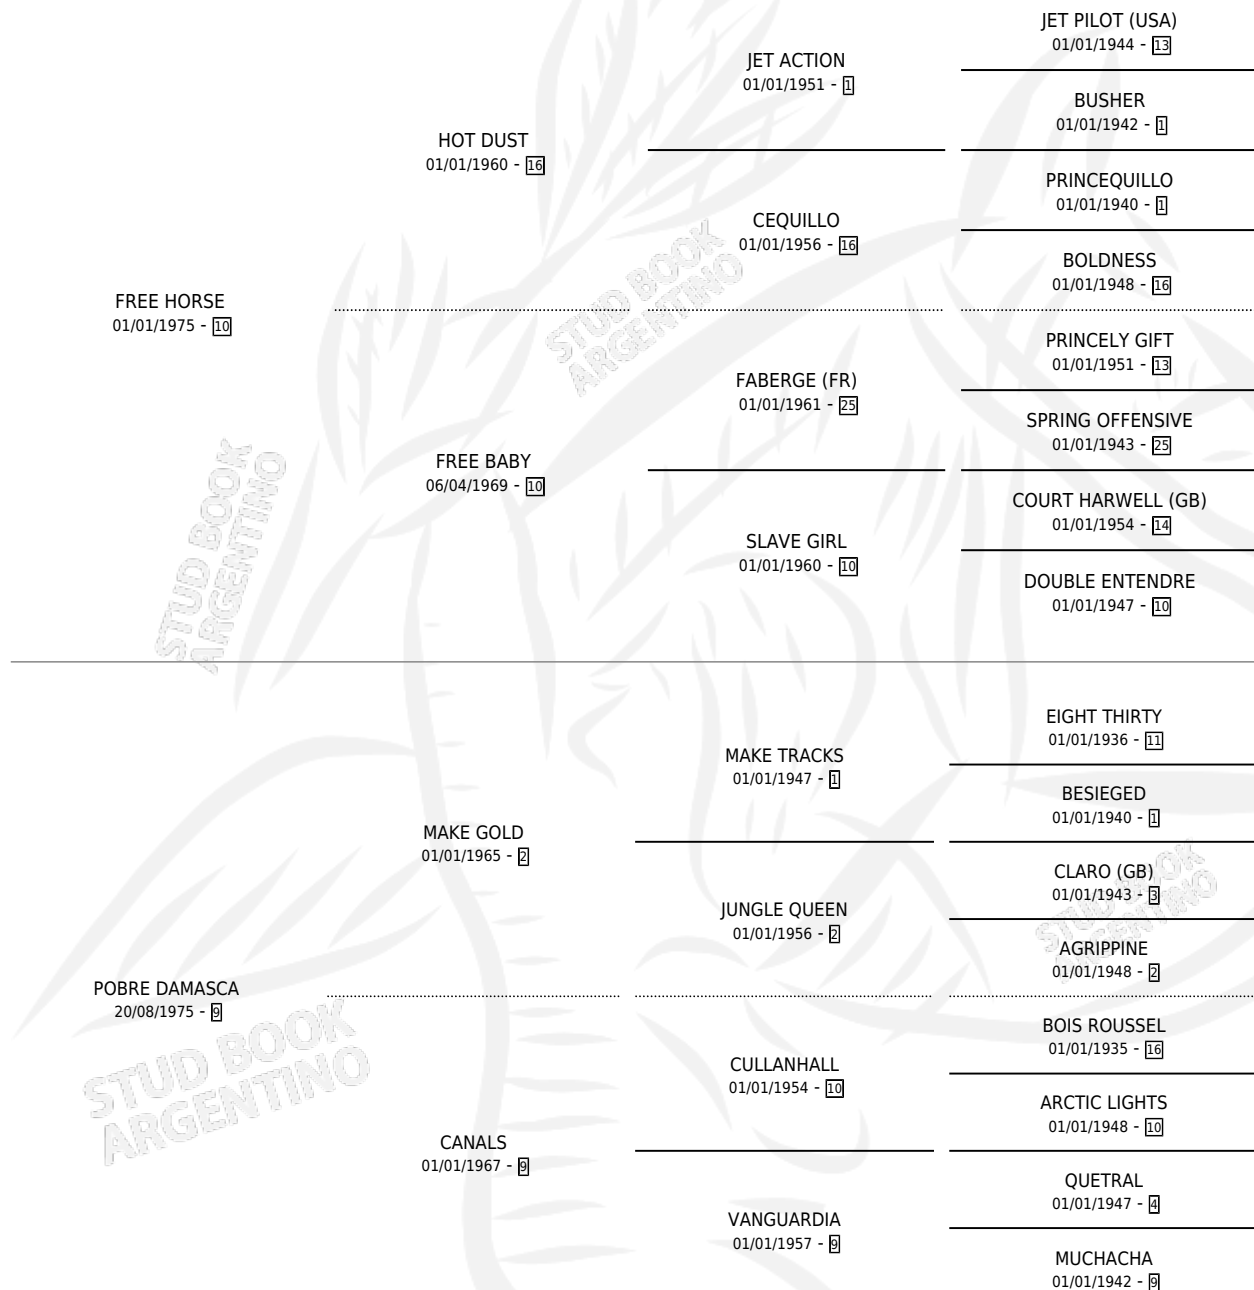

MEDIDAMA

por **FREE HORSE** y **POBRE DAMASCA** por **MAKE GOLD**

Argentina · Hembra · Alazan · SP · 13/08/1984
Familia 9-g · Volumen 32

ESTADO

TIPIFICACIÓN SANGUÍNEA	✓
TIPIFICACIÓN POR ADN	✓
PASAPORTE	X
IDENTIFICACIÓN POR MICROCHIP	X
REPRODUCTOR	✓

Lugar de nacimiento: Campo particular

Criador: Sin dato

~

HIJOS

	MACHOS	HEMBRAS
8 NACIERON	4	4
5 CORRIERON	4	1
4 GANARON	3	1
0 GANADORES CL	0 GANADORES GR	0 GANADORES G1

PEDIGREE