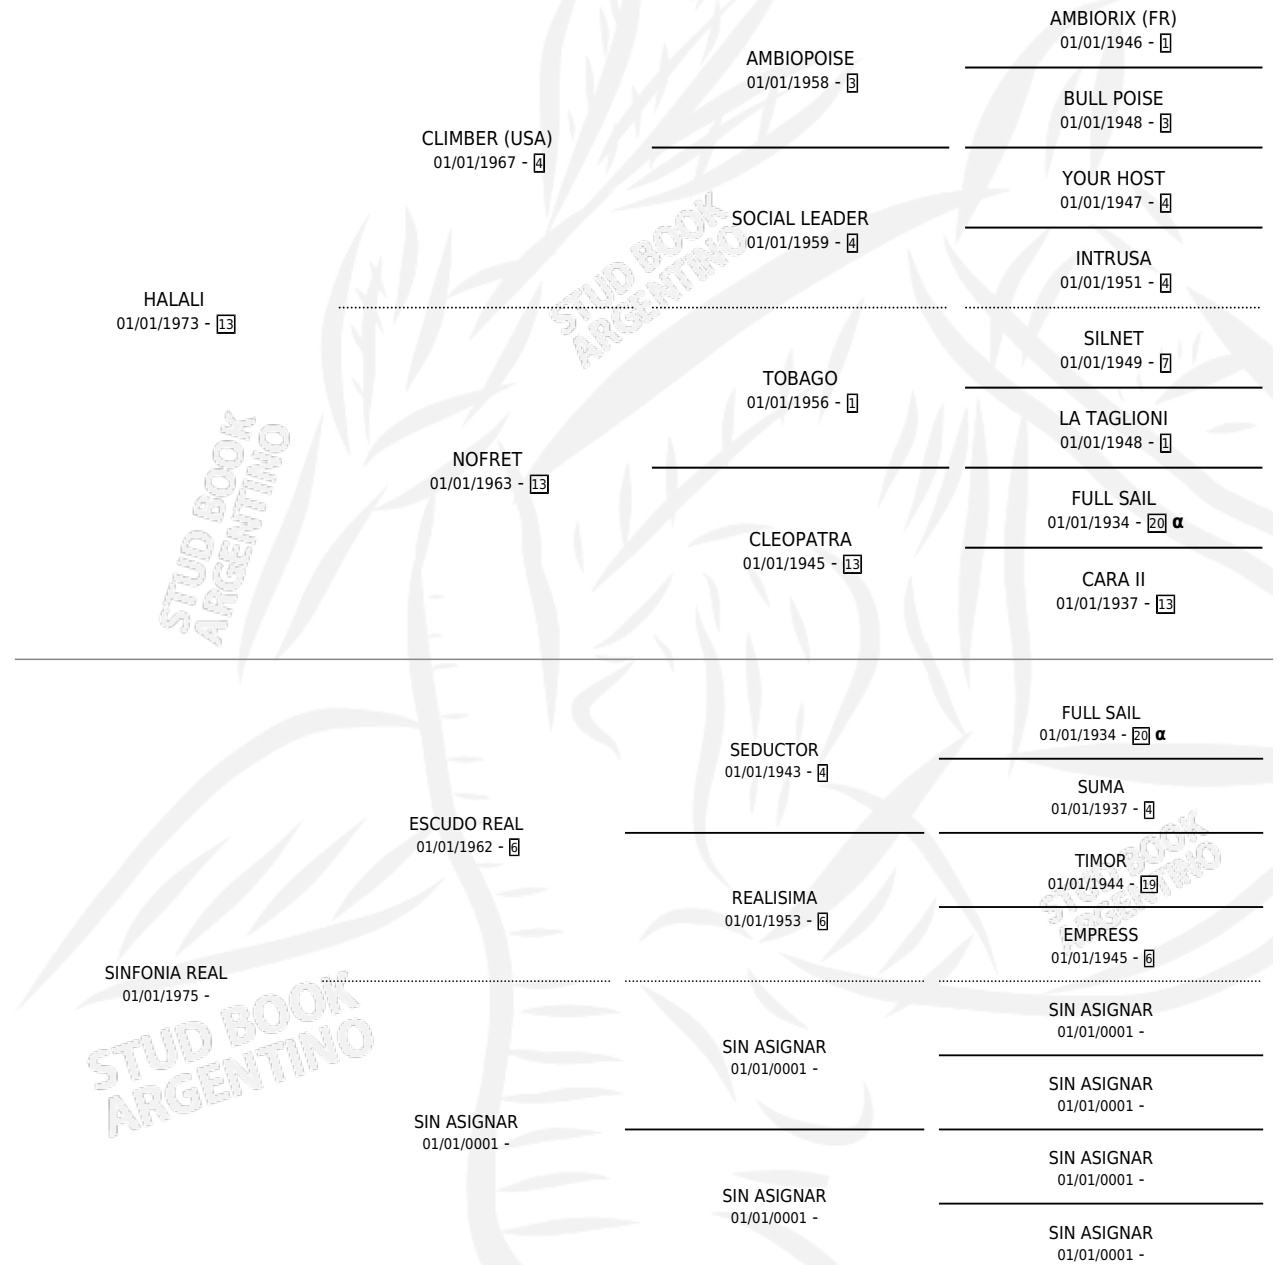

ADRENALINA

por HALALI y SINFONIA REAL por ESCUDO REAL

Argentina · Hembra · Alazan · SP · 22/08/1984
Familia · Volumen 32

ESTADO

TIPIFICACIÓN SANGUÍNEA	X
TIPIFICACIÓN POR ADN	X
PASAPORTE	X
IDENTIFICACIÓN POR MICROCHIP	X
REPRODUCTOR	X

Lugar de nacimiento: Campo particular

Criador: Sin dato

PEDIGREE

INBREEDING : α

CAMPAÑA

Solo carreras oficiales de Argentina

POR EDAD

EDAD	CC	1°	2°	3°	4°	5°	NP	CLC	CLG	CLCG1	CLGG1	IMPORTE	GANANCIA / CC
4 AÑOS	1	0	0	0	0	0	1	0	0	0	0	\$0	\$0
TOTALES	1	0	0	0	0	0	1	0	0	0	0	\$0	\$0
%		0.0%	0.0%	0.0%	0.0%	0.0%	100%	0.0%	0.0%	0.0%	0.0%		