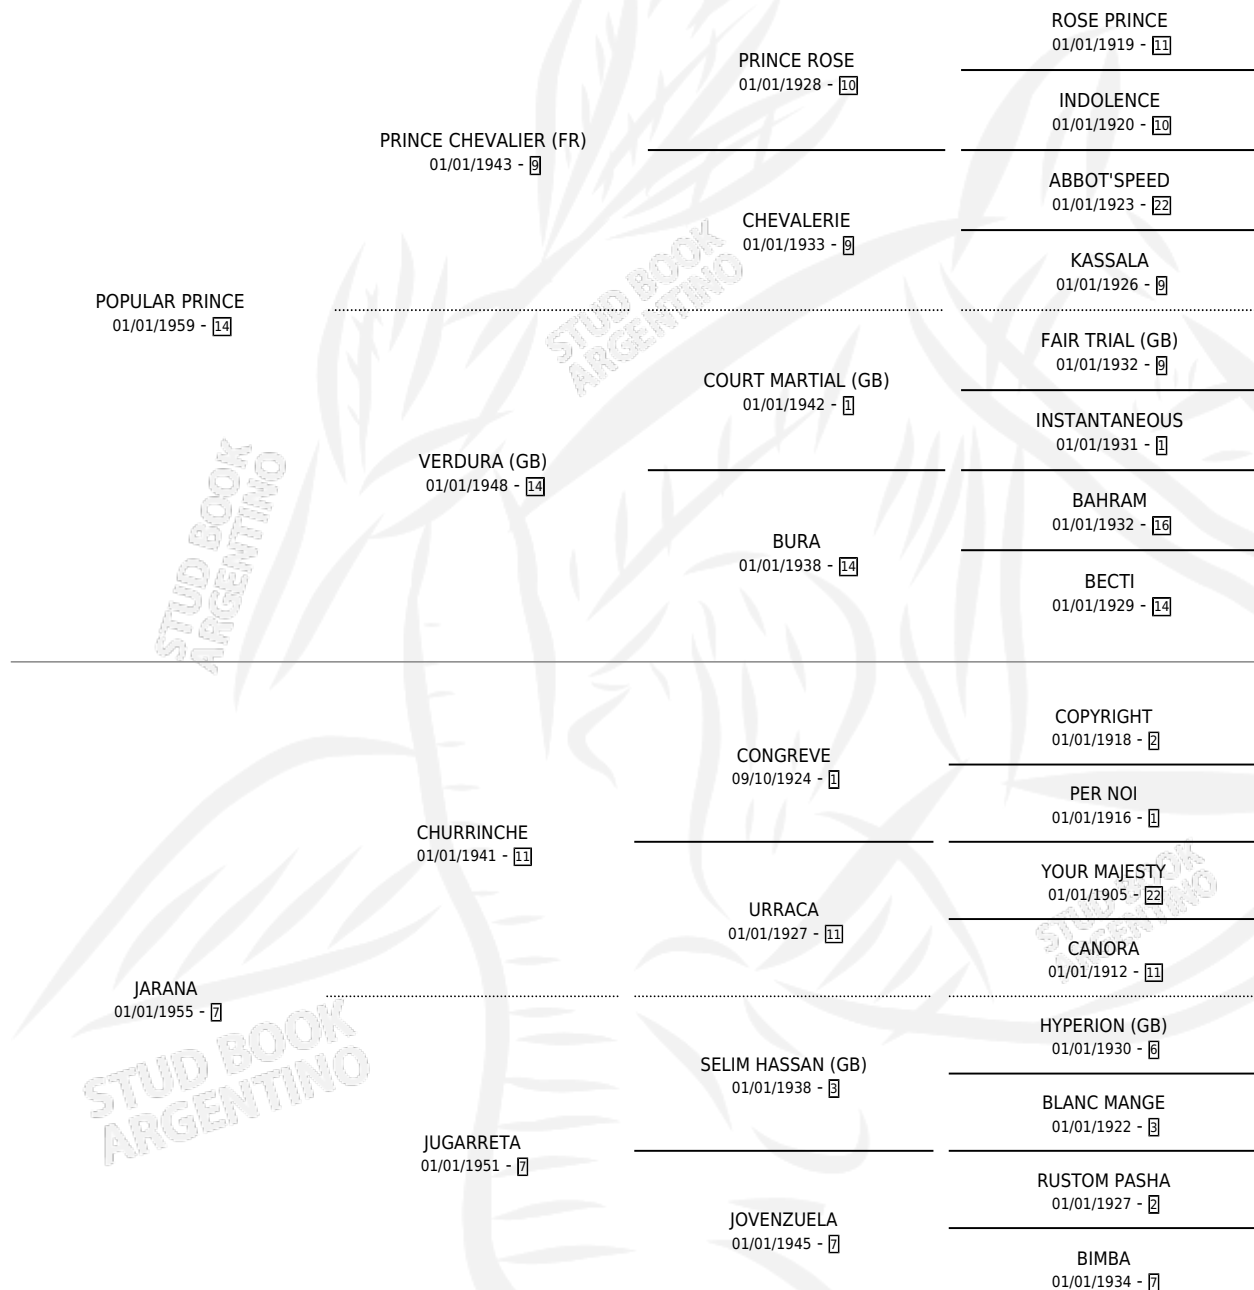

LITTLE MARY

por **POPULAR PRINCE** y **JARANA** por **CHURRINCHE**

Argentina · Hembra · Zaino Colorado · SP · 16/02/1968
Familia 99 · Volumen 26

ESTADO

TIPIFICACIÓN SANGUÍNEA	X
TIPIFICACIÓN POR ADN	X
PASAPORTE	X
IDENTIFICACIÓN POR MICROCHIP	X
REPRODUCTOR	✓

Lugar de nacimiento: Campo particular

Criador: Sin dato

~

HIJOS

	MACHOS	HEMBRAS
11 NACIERON	5	6
3 CORRIERON	2	1
2 GANARON	2	0
1 GANADORES CL	0 GANADORES GR	0 GANADORES G1

PEDIGREE