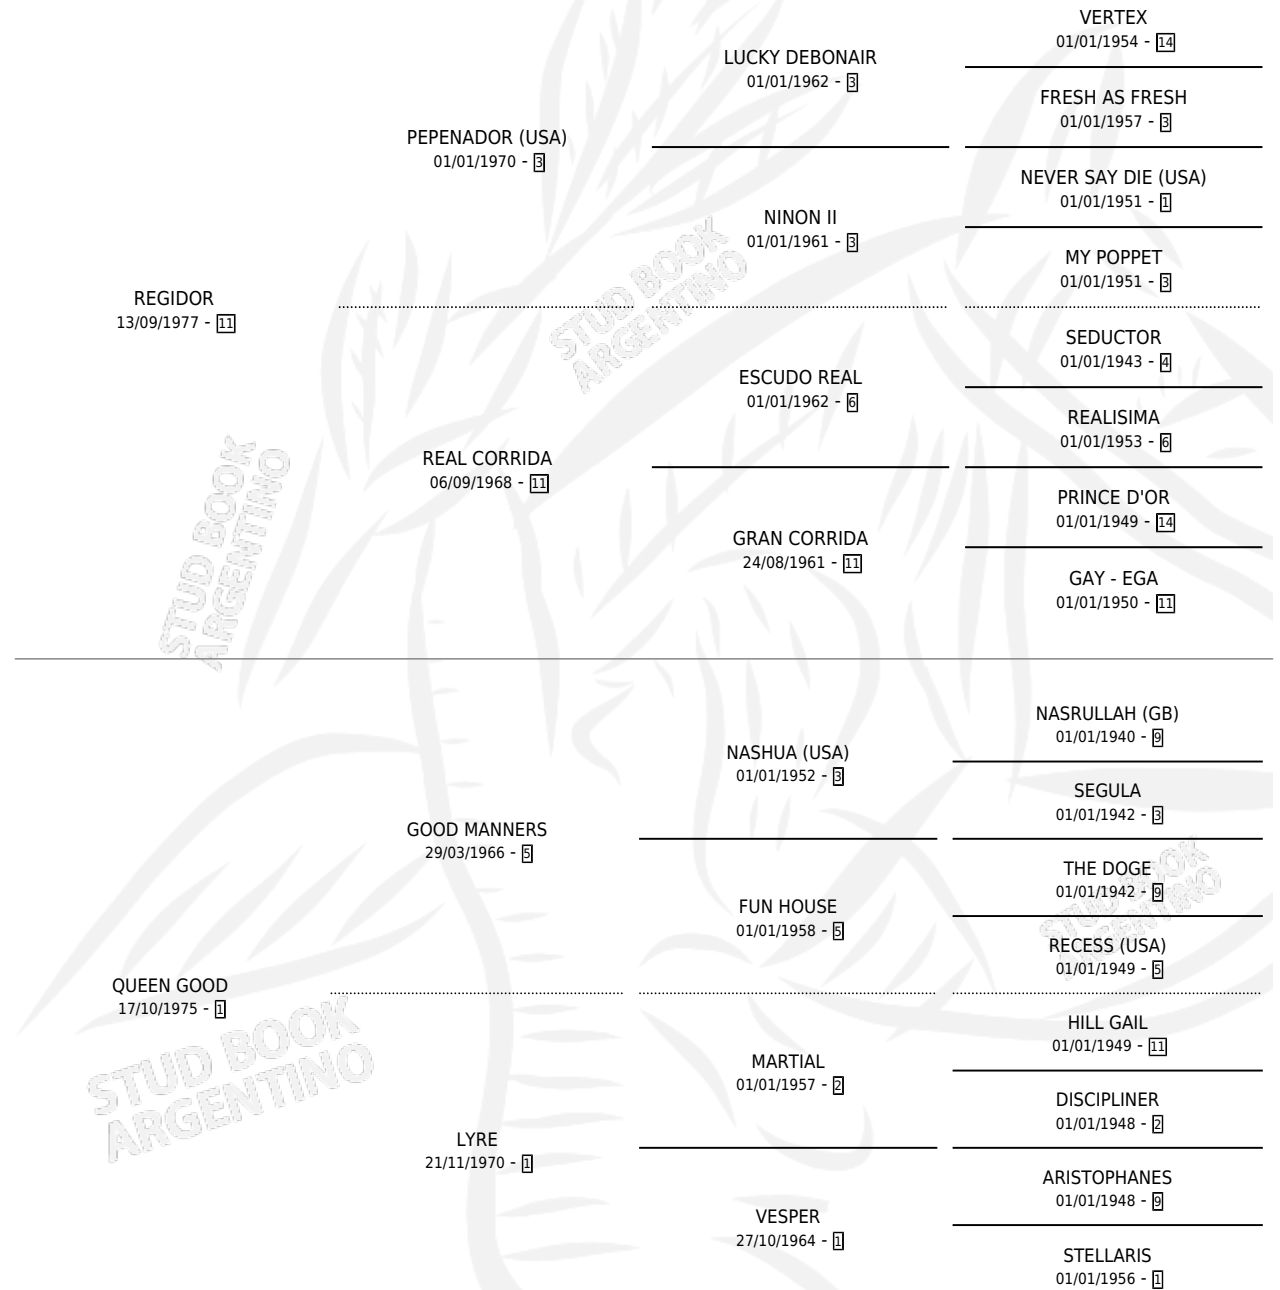

REBUENA

por REGIDOR y QUEEN GOOD por GOOD MANNERS

Argentina · Hembra · Alazan · SP · 21/08/1984
Familia 1-g · Volumen 32

ESTADO

TIPIFICACIÓN SANGUÍNEA	✓
TIPIFICACIÓN POR ADN	X
PASAPORTE	X
IDENTIFICACIÓN POR MICROCHIP	X
REPRODUCTOR	✓

Lugar de nacimiento: Campo Particular

Criador: Sin dato

~

HIJOS

	MACHOS	HEMBRAS
4 NACIERON	1	3
4 CORRIERON	1	3
4 GANARON	1	3
0 GANADORES CL	0 GANADORES GR	0 GANADORES G1

PEDIGREE

CAMPAÑA

Solo carreras oficiales de Argentina