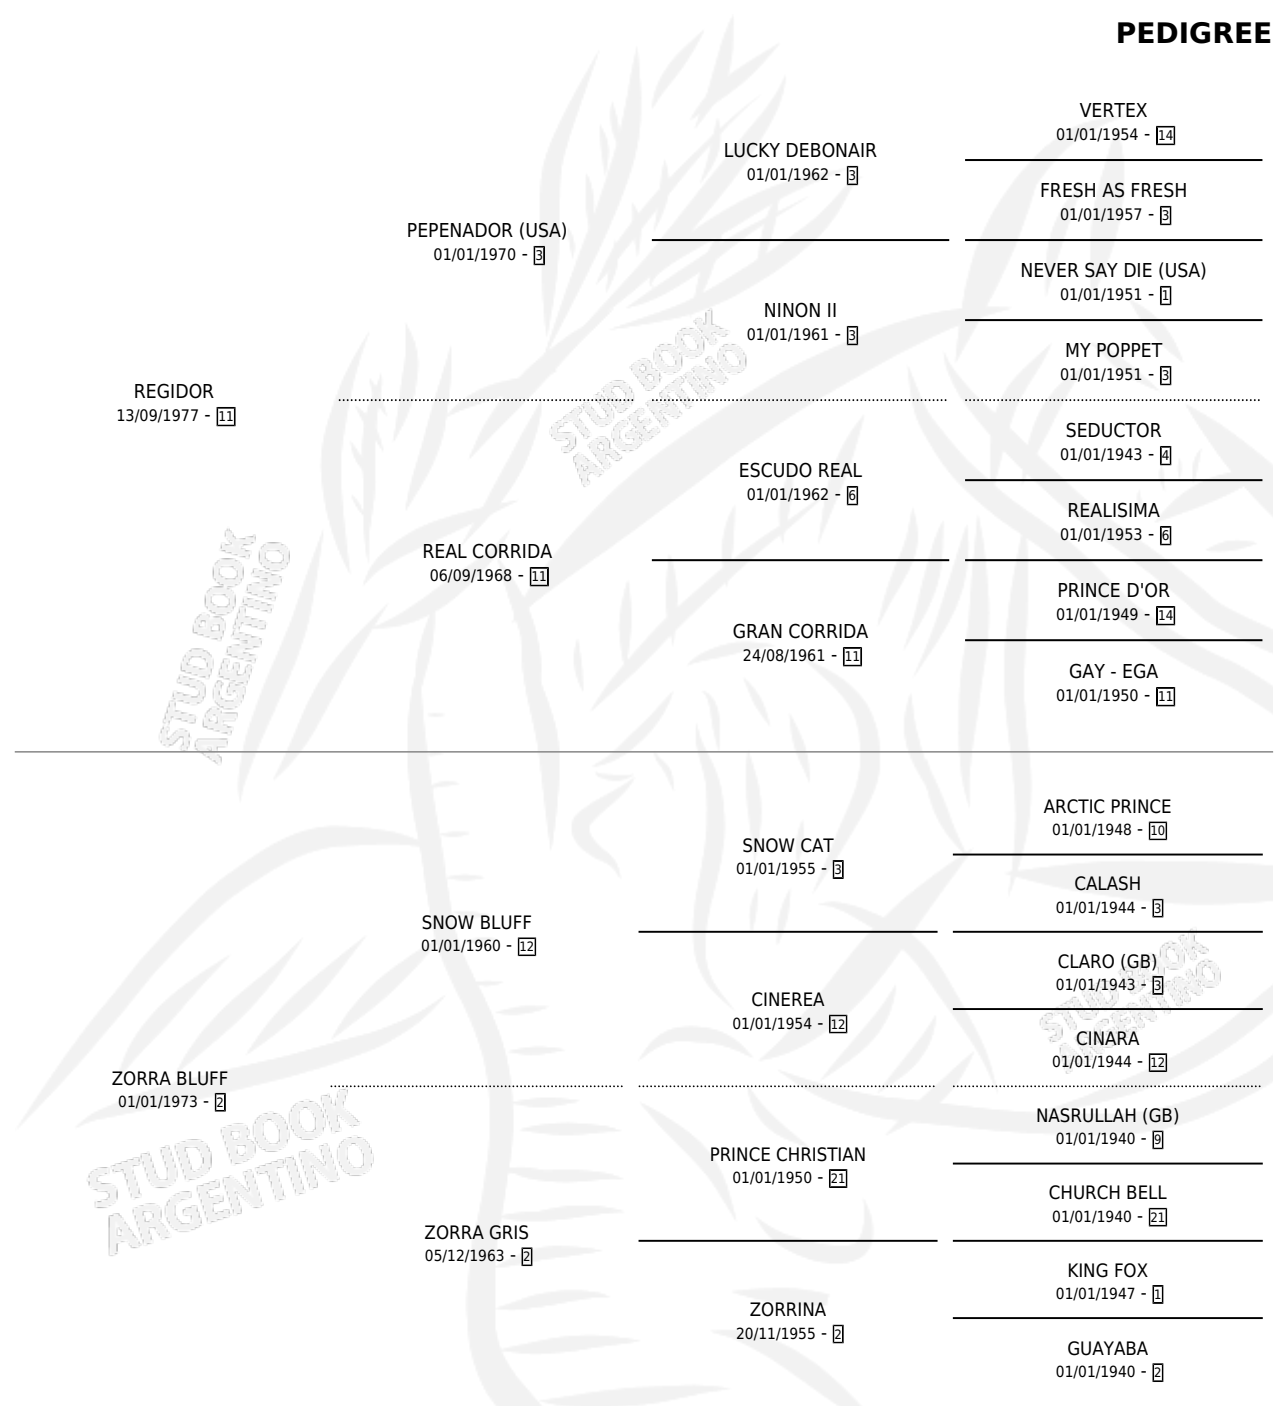

REZORRO

por REGIDOR y ZORRA BLUFF por SNOW BLUFF

Argentina · Macho · Zaino · SP · 11/08/1984
Familia 2-f · Volumen 32

ESTADO

TIPIFICACIÓN SANGUÍNEA	X
TIPIFICACIÓN POR ADN	X
PASAPORTE	X
IDENTIFICACIÓN POR MICROCHIP	X
REPRODUCTOR	X

Lugar de nacimiento: Campo particular

Criador: Sin dato

PEDIGREE

REZORRO

Datos oficiales del Stud Book Argentino

Documento generado el 10/05/2026

studbook.org.ar