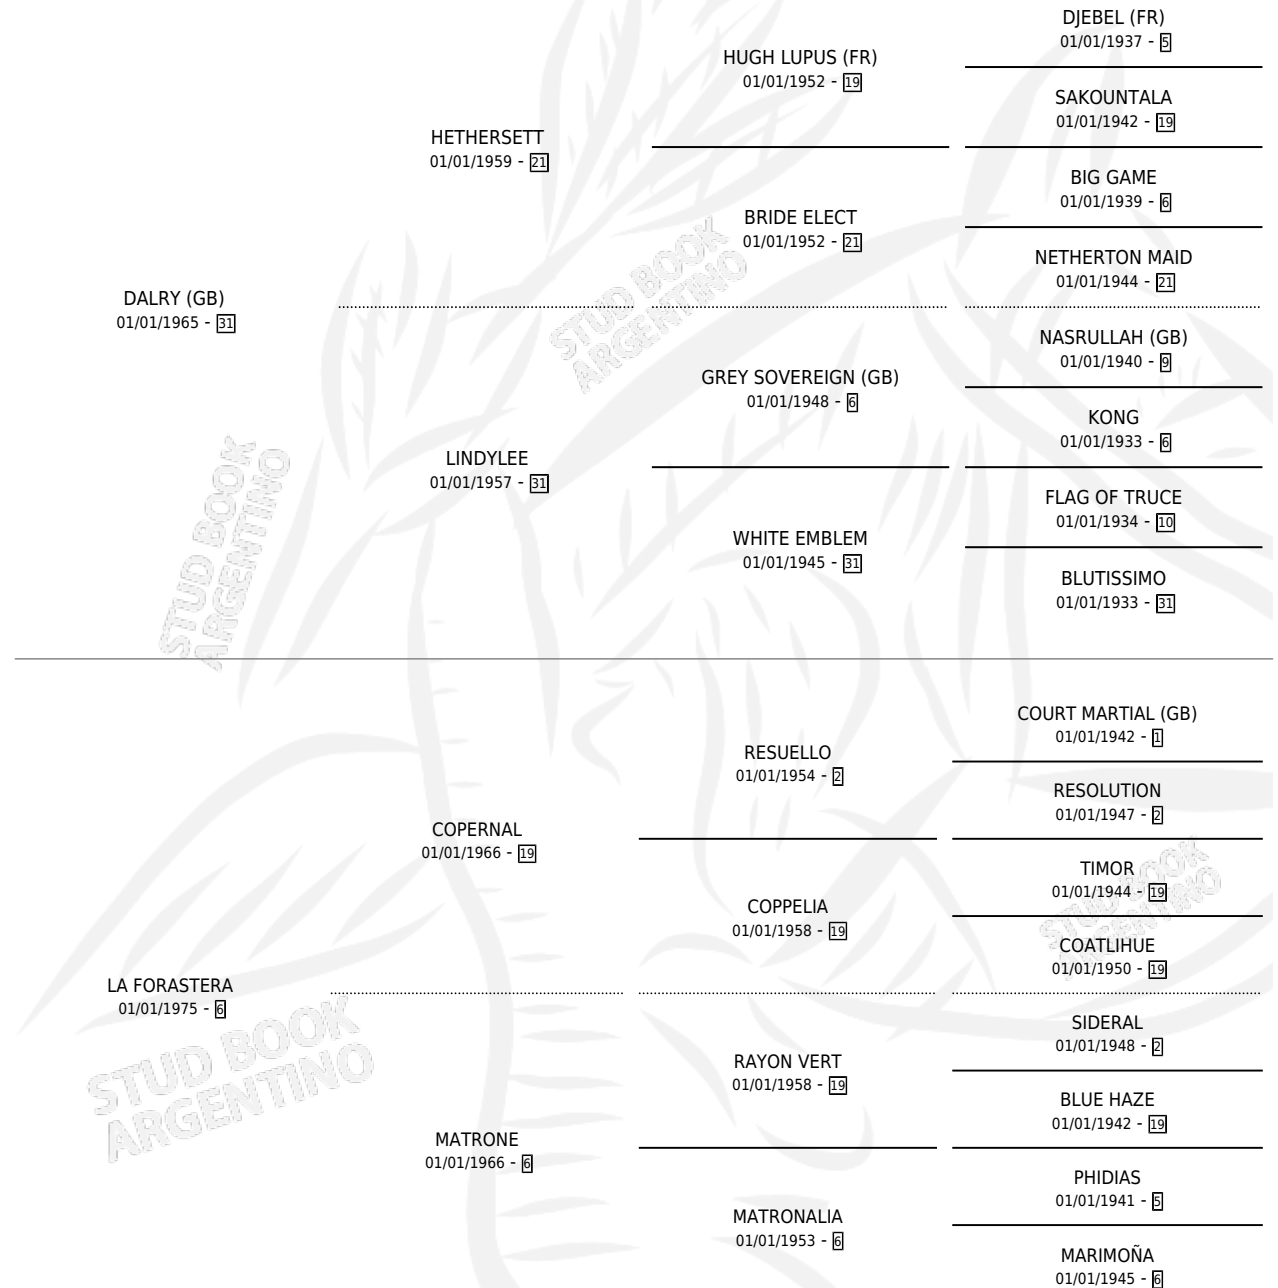

CALL GIRL

por DALRY (GB) y LA FORASTERA por COPERNAL

Argentina · Hembra · Zaino · SP · 10/08/1984
Familia 6-e · Volumen 32

ESTADO

TIPIFICACIÓN SANGUÍNEA	X
TIPIFICACIÓN POR ADN	X
PASAPORTE	X
IDENTIFICACIÓN POR MICROCHIP	X
REPRODUCTOR	✓

Lugar de nacimiento: El Chañar

Criador: El Chañar

PEDIGREE

CAMPAÑA

Solo carreras oficiales de Argentina

POR EDAD

EDAD	CC	1°	2°	3°	4°	5°	NP	CLC	CLG	CLCG1	CLGG1	IMPORTE	GANANCIA / CC
3 AÑOS	1	0	0	1	0	0	0	0	0	0	0	\$2,017	\$2,017
4 AÑOS	6	0	1	0	0	0	5	0	0	0	0	\$0	\$0
5 AÑOS	1	0	0	0	0	0	1	0	0	0	0	\$0	\$0
TOTALES	8	0	1	1	0	0	6	0	0	0	0	\$2,017	\$252
%		0.0%	12.5%	12.5%	0.0%	0.0%	75.0%	0.0%	0.0%	0.0%	0.0%		