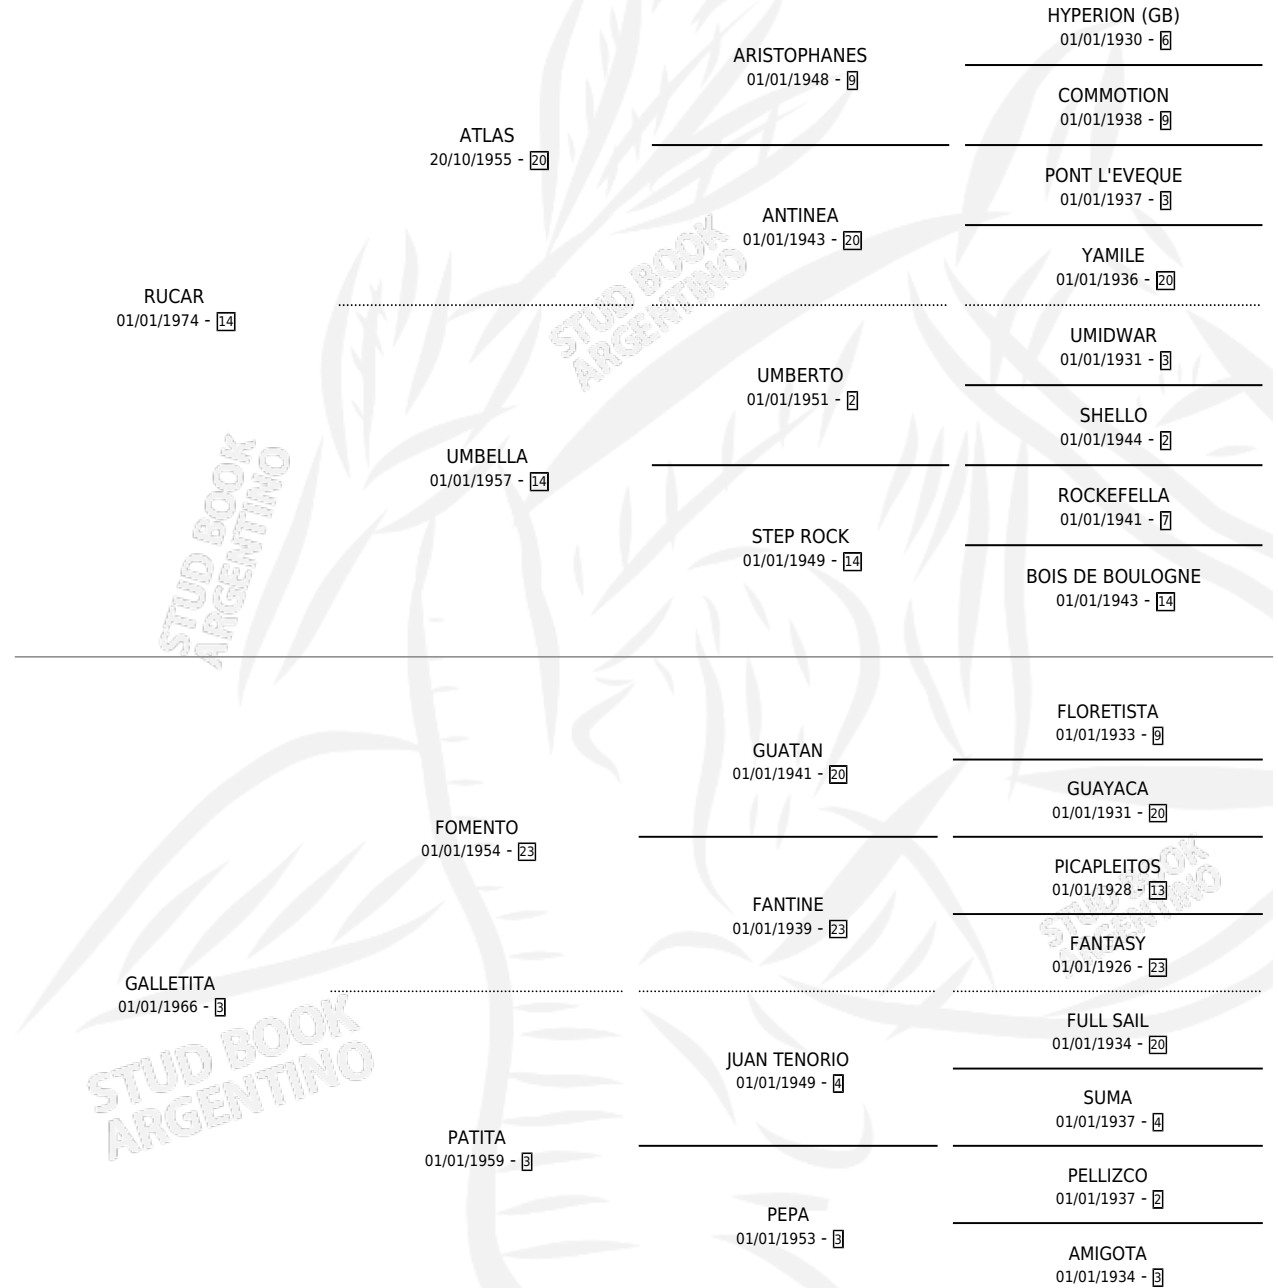

RUCGALLE

por RUCAR y GALLETITA por FOMENTO

Argentina · Macho · Zaino · SP · 27/08/1984
Familia 3-h · Volumen 32

ESTADO

TIPIFICACIÓN SANGUÍNEA	X
TIPIFICACIÓN POR ADN	X
PASAPORTE	X
IDENTIFICACIÓN POR MICROCHIP	X
REPRODUCTOR	X

Lugar de nacimiento: Campo particular

Criador: Sin dato

PEDIGREE

RUCGALLE

Datos oficiales del Stud Book Argentino

Documento generado el 08/05/2026

studbook.org.ar