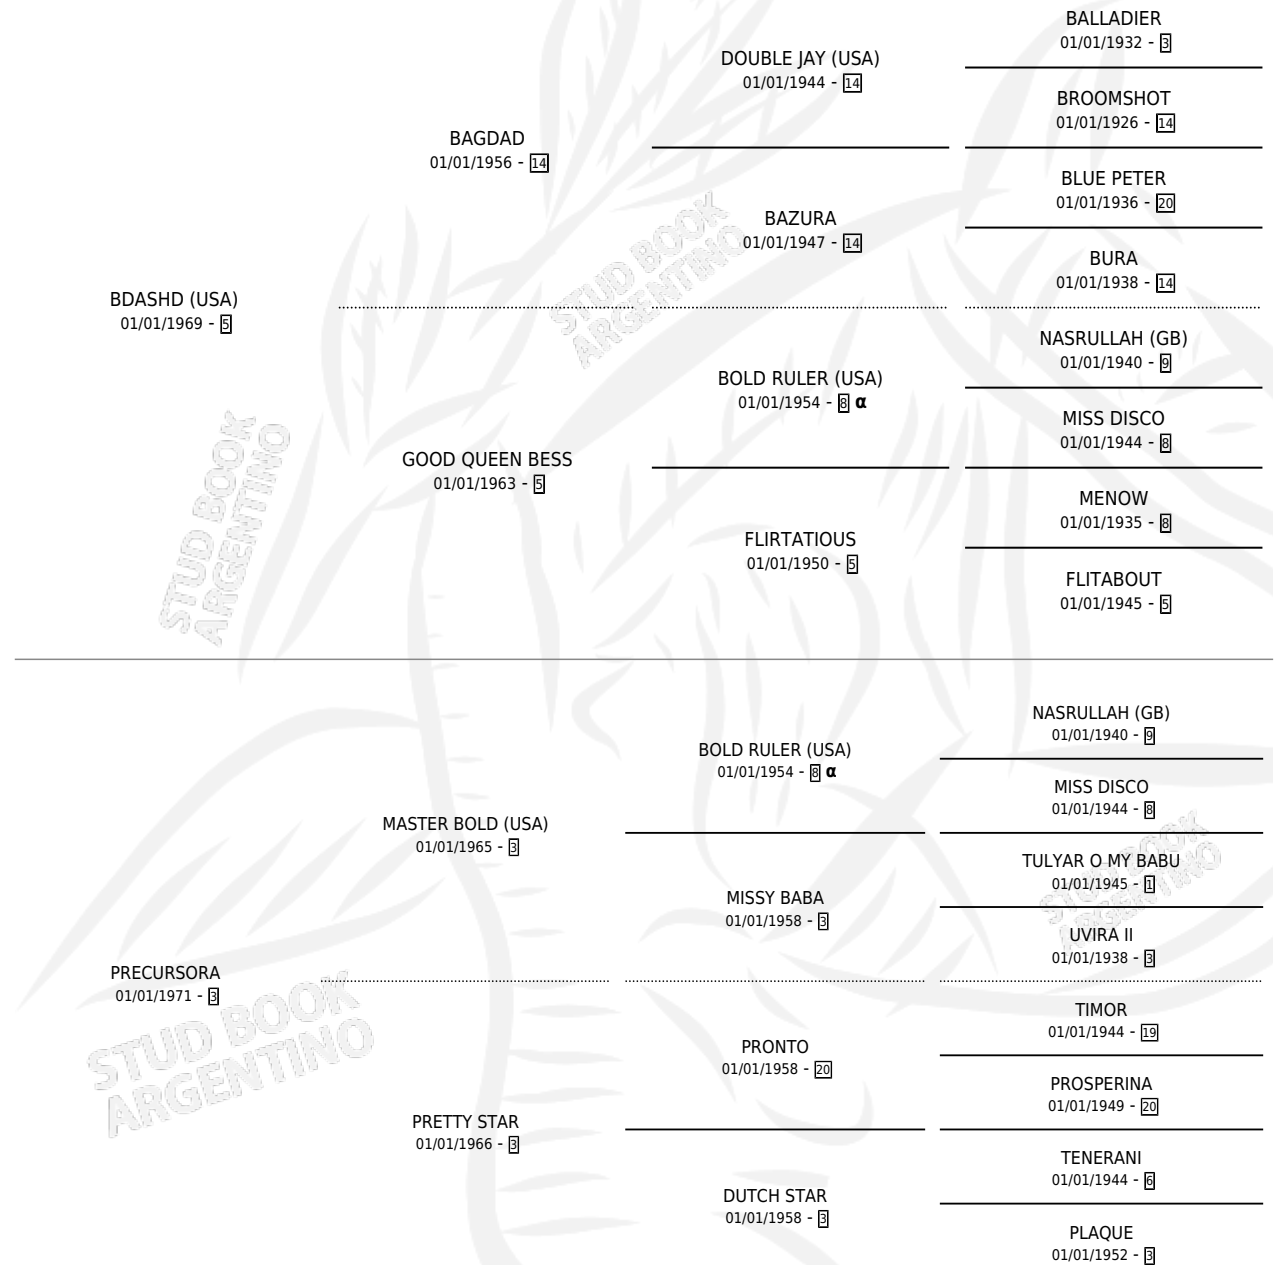

PLATINUM

por **BDASHD (USA)** y **PRECURSORA** por **MASTER BOLD (USA)**

Argentina · Macho · Zaino Negro · SP · 04/09/1984
Familia 3-h · Volumen 32

ESTADO

TIPIFICACIÓN SANGUÍNEA	X
TIPIFICACIÓN POR ADN	X
PASAPORTE	X
IDENTIFICACIÓN POR MICROCHIP	X
REPRODUCTOR	X

Lugar de nacimiento: Campo particular

Criador: Sin dato

PEDIGREE

INBREEDING : α

CAMPAÑA

Solo carreras oficiales de Argentina

POR EDAD

EDAD	CC	1°	2°	3°	4°	5°	NP	CLC	CLG	CLCG1	CLGG1	IMPORTE	GANANCIA / CC
4 AÑOS	7	0	0	1	2	1	3	0	0	0	0	\$0	\$0
TOTALES	7	0	0	1	2	1	3	0	0	0	0	\$0	\$0
%		0.0%	0.0%	14.3%	28.6%	14.3%	42.9%	0.0%	0.0%	0.0%	0.0%		

Placés en Palermo en 7 carreras disputadas.

POR DISTANCIA

HIPODROMO	CC	1°	2°	3°	4°	5°	NP	CLC	CLG	CLCG1	CLGG1	IMPORTE
PALERMO	5	0	0	1	2	0	2	0	0	0	0	\$0
1800 MTS	2	0	0	0	1	0	1	0	0	0	0	\$0
2000 MTS	1	0	0	0	0	0	1	0	0	0	0	\$0
2500 MTS	1	0	0	0	1	0	0	0	0	0	0	\$0
2200 MTS	1	0	0	1	0	0	0	0	0	0	0	\$0
LA PLATA	2	0	0	0	0	1	1	0	0	0	0	\$0
2000 MTS	1	0	0	0	0	1	0	0	0	0	0	\$0
1600 MTS	1	0	0	0	0	0	1	0	0	0	0	\$0