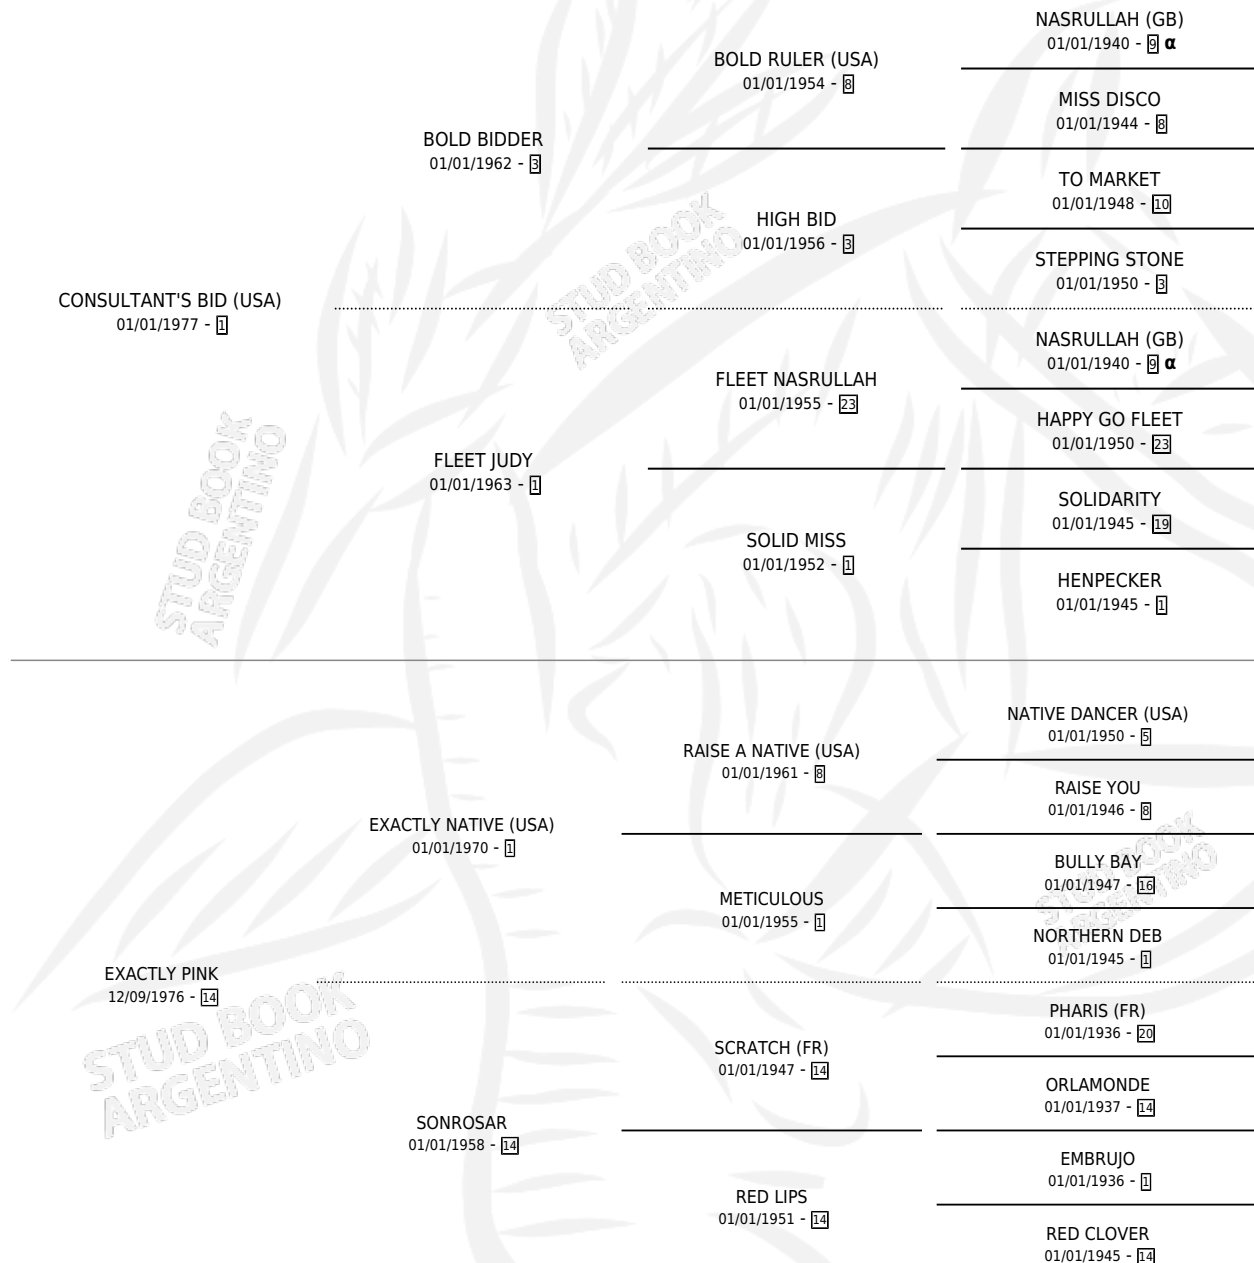

PINTA ROSA

por **CONSULTANT'S BID (USA)** y **EXACTLY PINK** por **EXACTLY NATIVE (USA)**

Argentina · Hembra · Alazan · SP · 28/08/1984
Familia 14-e · Volumen 32

ESTADO

TIPIFICACIÓN SANGUÍNEA	✓
TIPIFICACIÓN POR ADN	X
PASAPORTE	X
IDENTIFICACIÓN POR MICROCHIP	X
REPRODUCTOR	✓

Lugar de nacimiento: Campo particular
Criador: Sin dato

~

HIJOS

	MACHOS	HEMBRAS
5 NACIERON	4	1
3 CORRIERON	2	1
2 GANARON	1	1

0	0	0
GANADORES CL	GANADORES GR	GANADORES G1

PEDIGREE

INBREEDING : α

**S**mientos **5** / Efectividad **62.50%**

PADRILLO	PRODUCTO	CRIADOR	1ER SERVICIO	ÚLTIMO SERVICIO
LE CITOYEN (FR)	∅		10/09/1994	03/10/1994
PINTA ROSA LE CITOYEN (FR)	LE PARTENAIRE (M AT, 23/08/1994)	LOS PRADOS	20/09/1993	20/09/1993
Datos oficiales del Stud Book Argentino SPEED BOY	SPEED ROSE (H A, 11/09/1993)	LOS PRADOS	24/09/1992	18/10/1992
Documento generado el 06/05/2026 LE CITOYEN (FR)	CITOYEN PICTURE (M AT, 27/08/1992)	LOS PRADOS	21/09/1991	21/09/1991
studbook.org.ar FALLOWED	FALLOW PICTURE (M TA, 14/09/1991) •MURIÓ EL 18/02/1992•	LOS PRADOS	21/09/1990	16/10/1990
PEDREGAL	PEDRELLO (M Z, 08/09/1990) •MURIÓ EL 03/10/1990•	LOS PRADOS	30/09/1989	02/10/1989
PEDREGAL	∅		27/09/1988	31/12/1988
PEDREGAL	∅		27/11/1987	19/12/1987