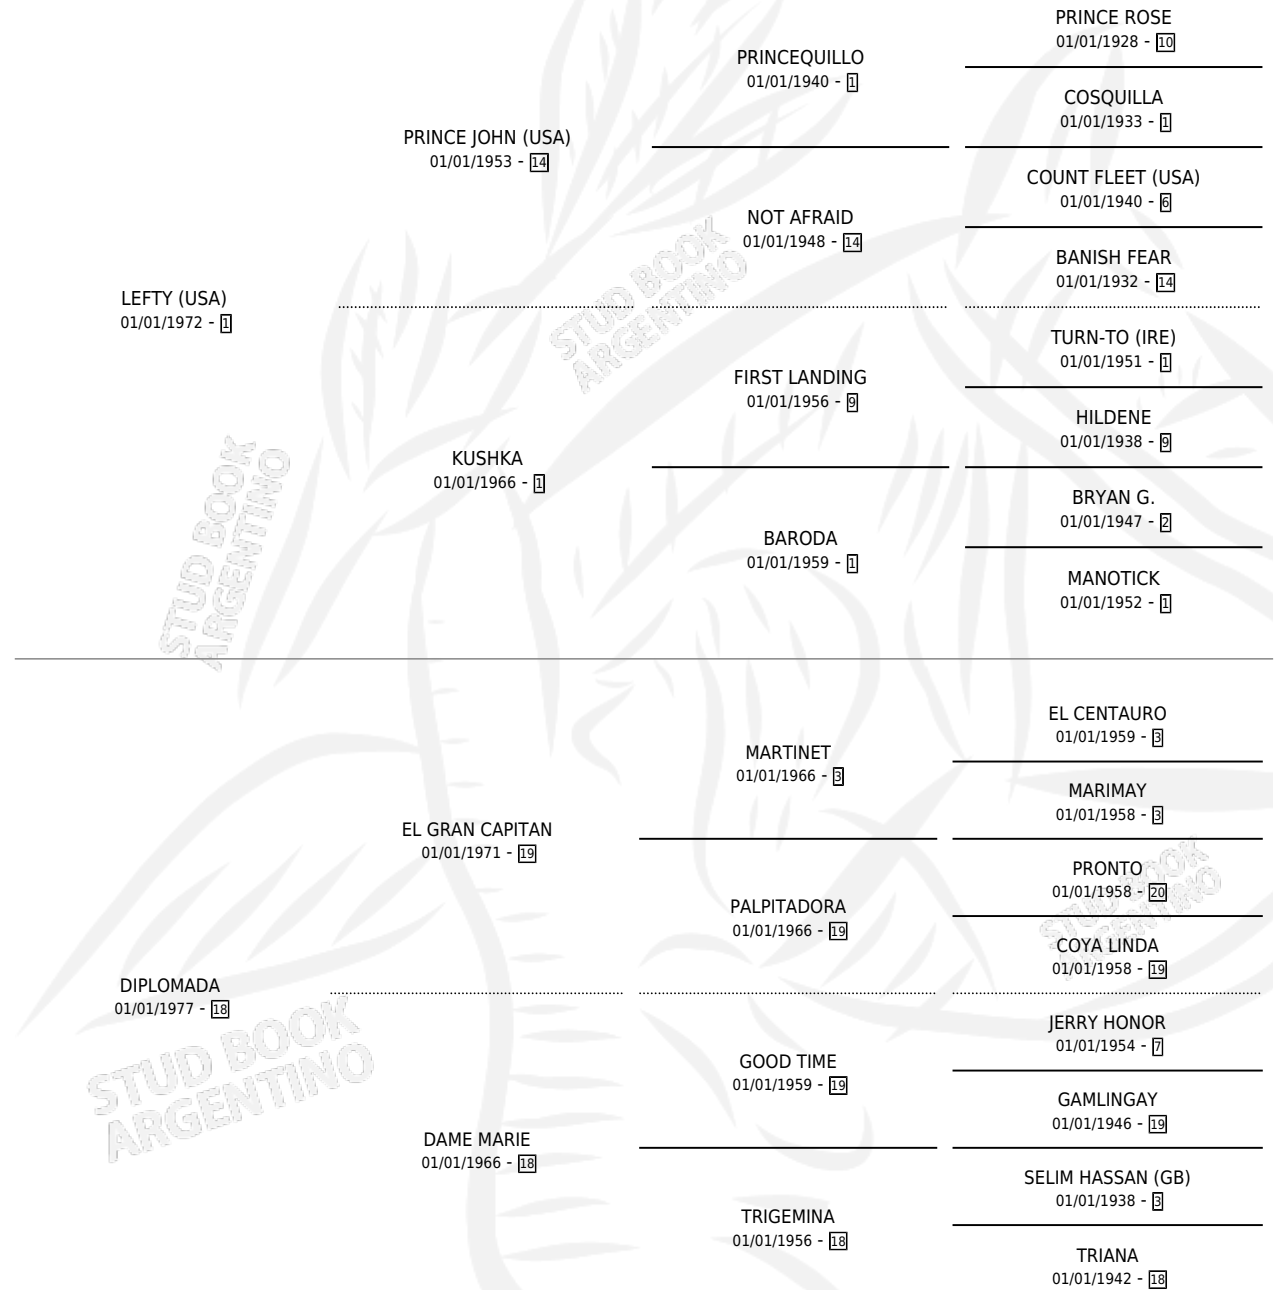

DIPLOMACIA

por **LEFTY (USA)** y **DIPLOMADA** por **EL GRAN CAPITAN**

Argentina · Hembra · Alazan · SP · 13/08/1984
Familia 18-a · Volumen 32

ESTADO

TIPIFICACIÓN SANGUÍNEA	✓
TIPIFICACIÓN POR ADN	X
PASAPORTE	X
IDENTIFICACIÓN POR MICROCHIP	X
REPRODUCTOR	✓

Lugar de nacimiento: Campo particular
Criador: Las Ortigas

~

HIJOS

	MACHOS	HEMBRAS
10 NACIERON	4	6
8 CORRIERON	4	4
6 GANARON	4	2
0 GANADORES CL	0 GANADORES GR	0 GANADORES G1

PEDIGREE

CAMPAÑA

Solo carreras oficiales de Argentina