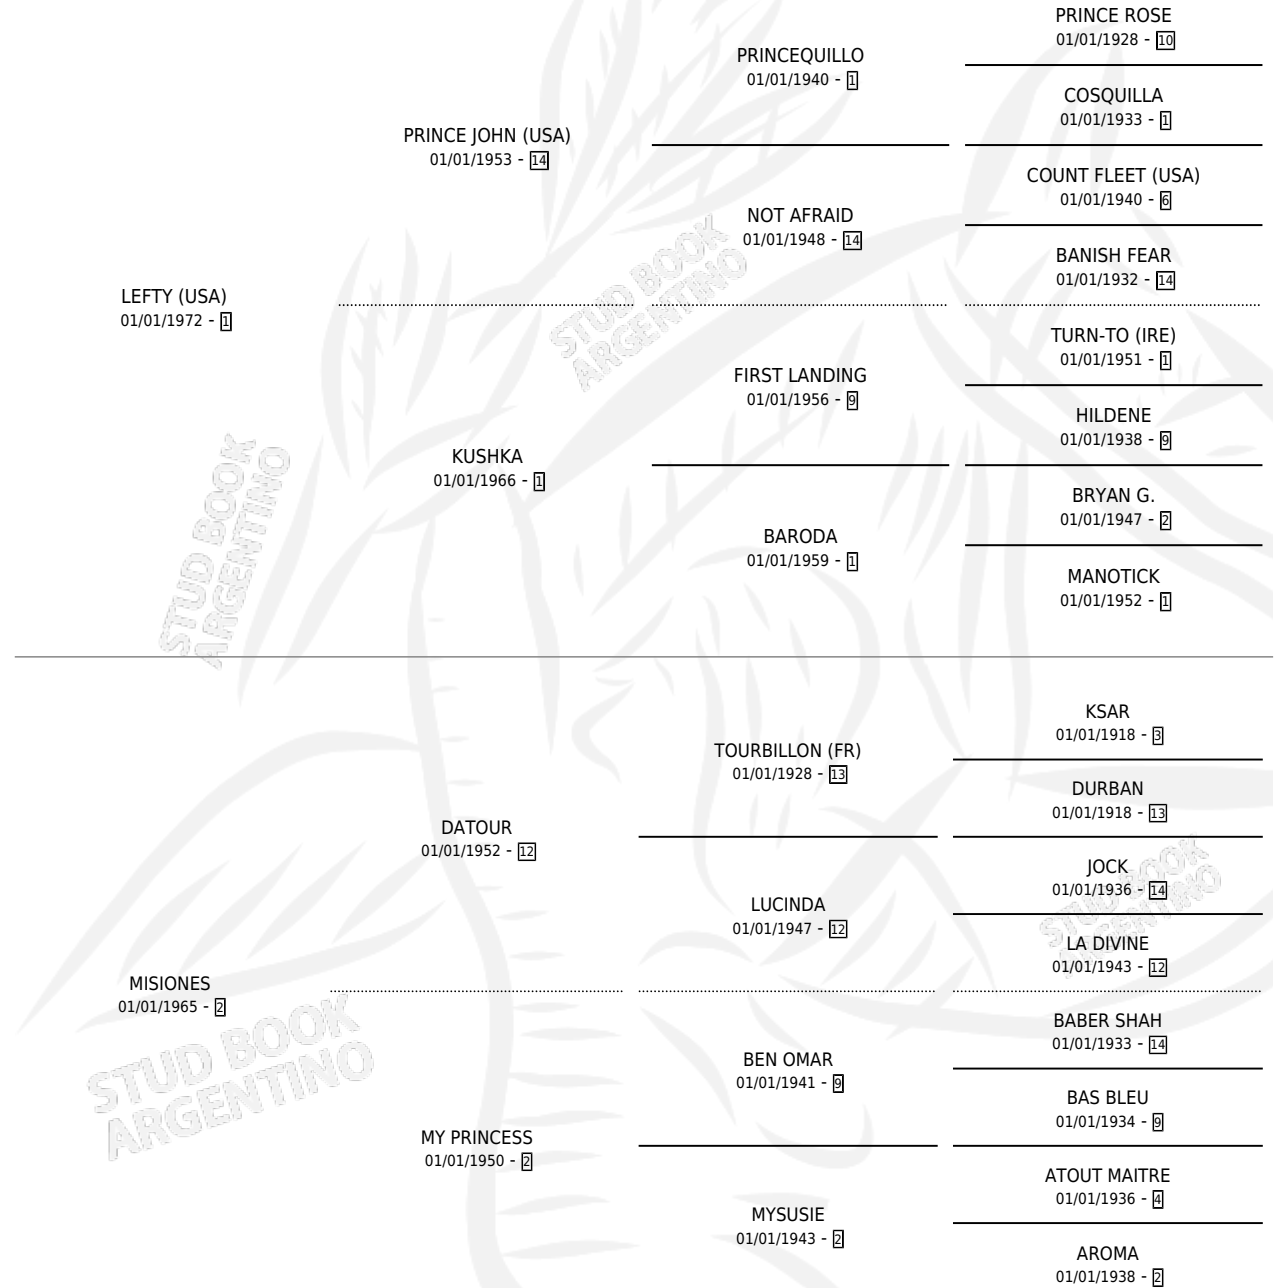

MA FOLIE

por **LEFTY (USA)** y **MISIONES** por **DATOUR**

Argentina · Hembra · Alazan · SP · 09/08/1984
Familia 2-f · Volumen 32

ESTADO

TIPIFICACIÓN SANGUÍNEA	✓
TIPIFICACIÓN POR ADN	X
PASAPORTE	X
IDENTIFICACIÓN POR MICROCHIP	X
REPRODUCTOR	✓

Lugar de nacimiento: Campo particular

Criador: Sin dato

~

HIJOS

	MACHOS	HEMBRAS
7 NACIERON	4	3
5 CORRIERON	3	2
3 GANARON	2	1
0 GANADORES CL	0 GANADORES GR	0 GANADORES G1

PEDIGREE