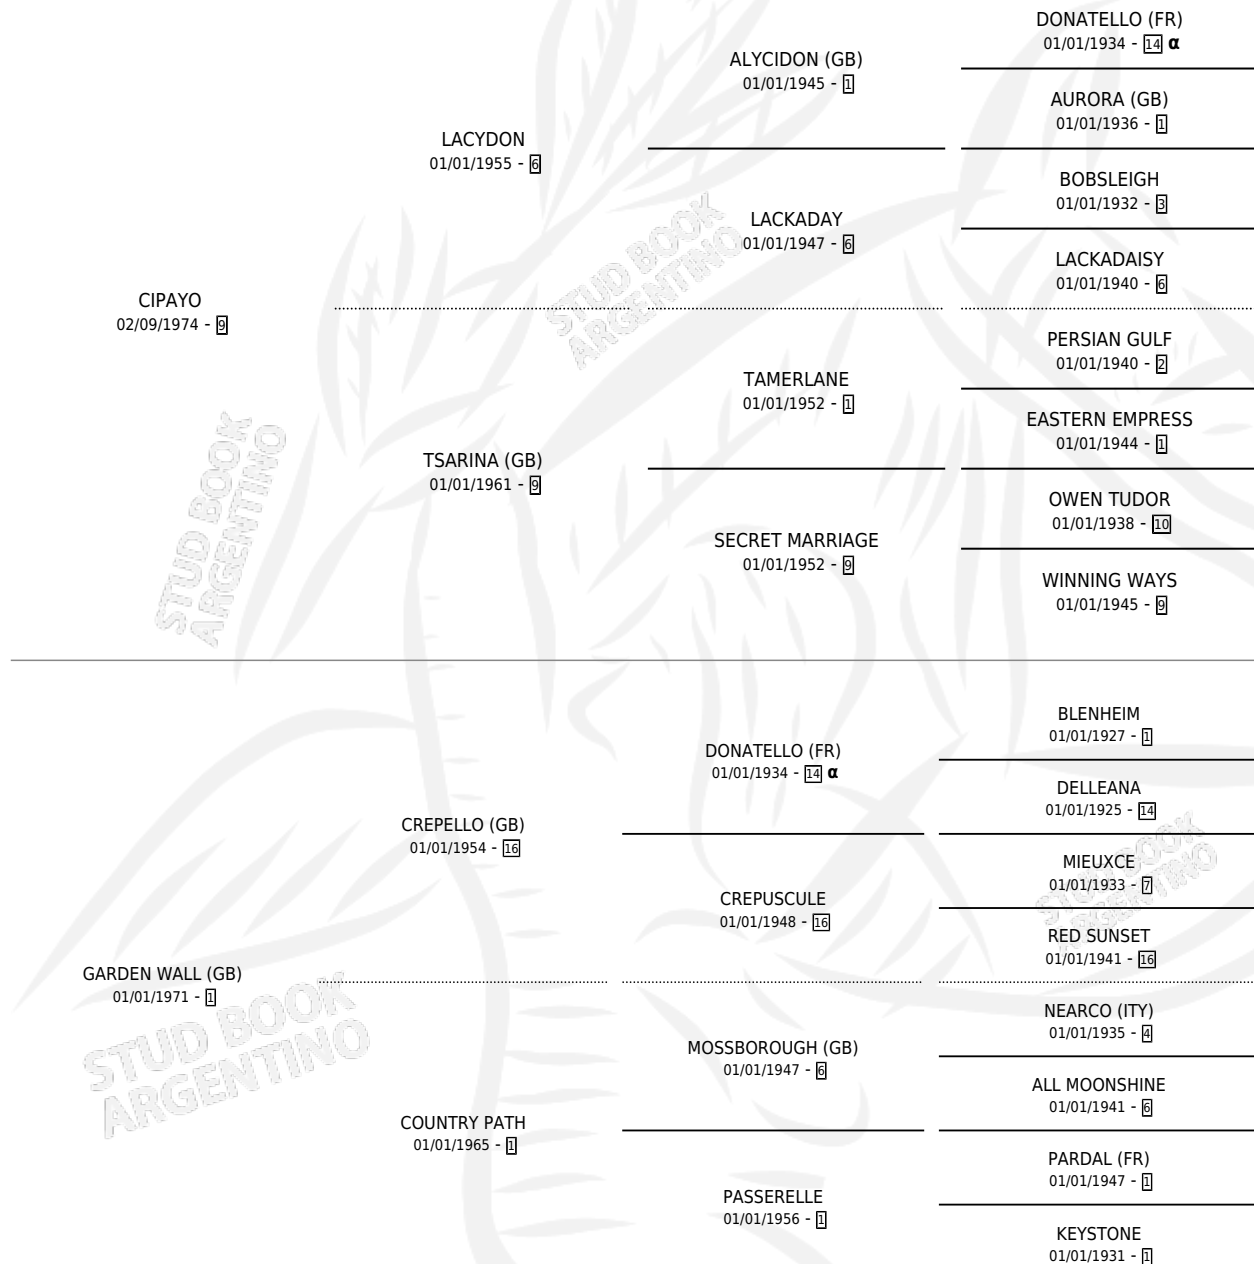

BENDITA

PEDIGREE

por CIPAYO y GARDEN WALL (GB) por CREPELLO (GB)

Argentina · Hembra · Zaino · SP · 28/08/1984
Familia 1-w · Volumen 32

ESTADO

TIPIFICACIÓN SANGUÍNEA	✓
TIPIFICACIÓN POR ADN	✓
PASAPORTE	X
IDENTIFICACIÓN POR MICROCHIP	X
REPRODUCTOR	✓

Lugar de nacimiento: Campo particular

Criador: Sin dato

~

HIJOS

	MACHOS	HEMBRAS
13 NACIERON	6	7
8 CORRIERON	5	3
4 GANARON	4	0
0 GANADORES CL	0 GANADORES GR	0 GANADORES G1

INBREEDING : α

CAMPAÑA

Solo carreras oficiales de Argentina