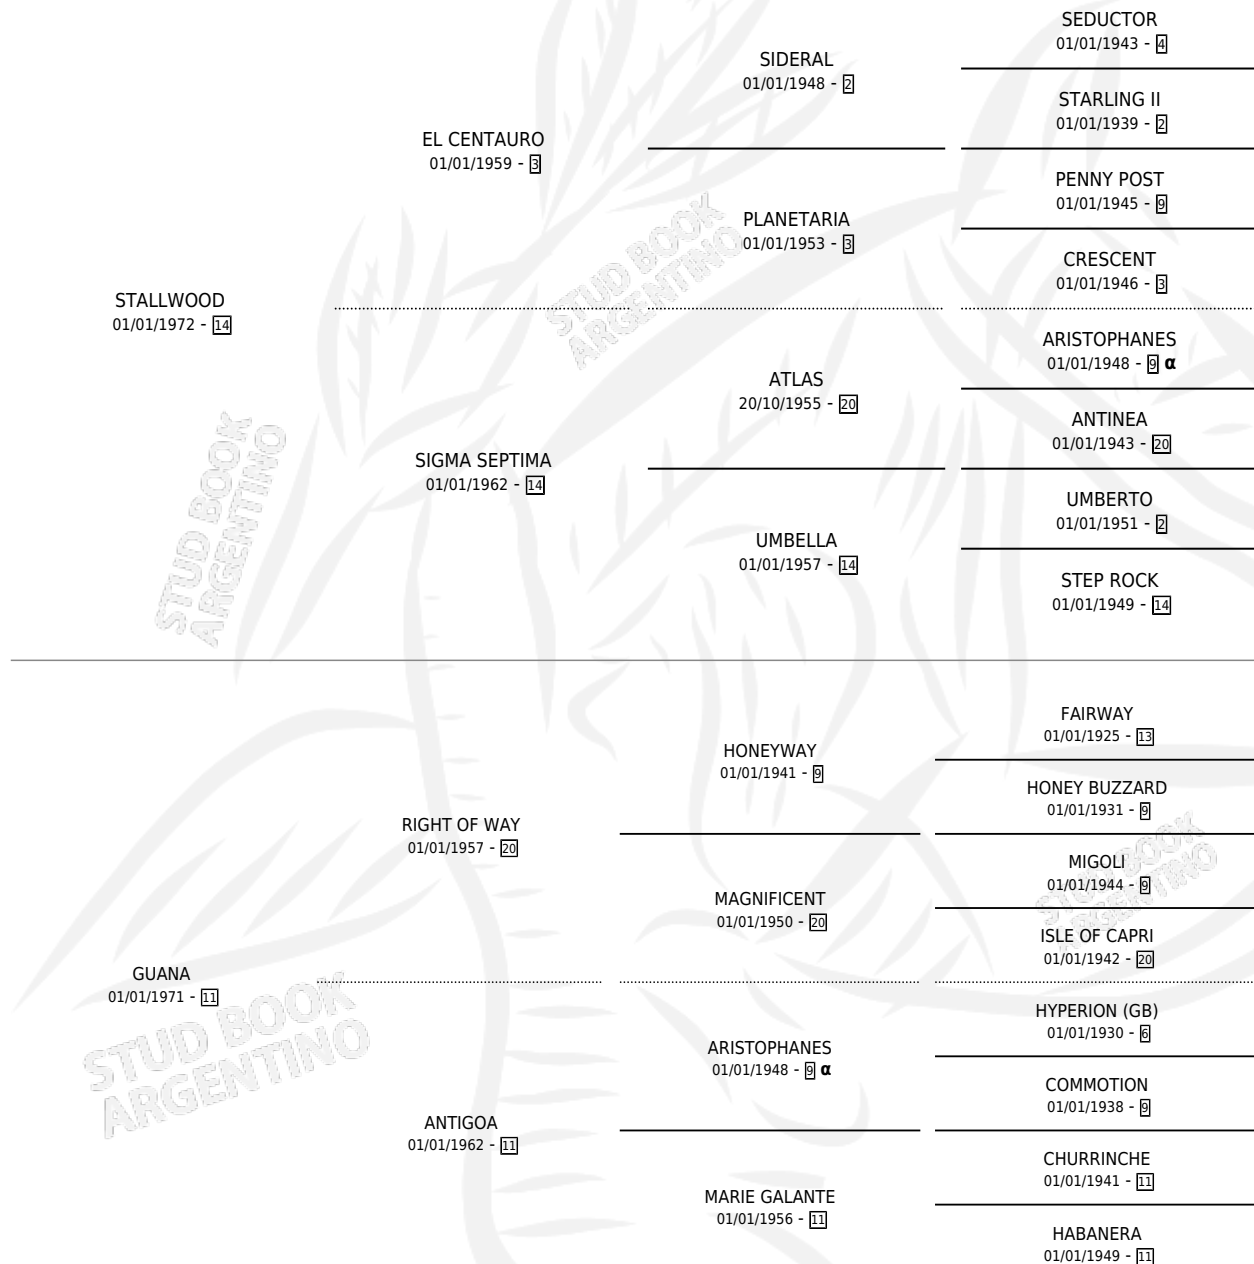

STALL SECRET

por **STALLWOOD** y **GUANA** por **RIGHT OF WAY**

Argentina · Hembra · Alazan · SP · 21/08/1984
Familia 11-d · Volumen 32

ESTADO

TIPIFICACIÓN SANGUÍNEA	✓
TIPIFICACIÓN POR ADN	X
PASAPORTE	X
IDENTIFICACIÓN POR MICROCHIP	X
REPRODUCTOR	✓

Lugar de nacimiento: La Irenita

Criador: Sin dato

~

HIJOS

	MACHOS	HEMBRAS
9 NACIERON	6	3
4 CORRIERON	3	1
2 GANARON	1	1
0 GANADORES CL	0 GANADORES GR	0 GANADORES G1

PEDIGREE

INBREEDING : α

CAMPAÑA

Solo carreras oficiales de Argentina

POR EDAD

EDAD	CC	1°	2°	3°	4°	5°	NP	CLC	CLG	CLCG1	CLGG1	IMPORTE	GANANCIA / CC
3 AÑOS	2	2	0	0	0	0	0	0	0	0	0	\$0	\$0
4 AÑOS	3	1	0	1	0	0	1	0	0	0	0	\$0	\$0
TOTALES	5	3	0	1	0	0	1	0	0	0	0	\$0	\$0
%		60.0%	0.0%	20.0%	0.0%	0.0%	20.0%	0.0%	0.0%	0.0%	0.0%		