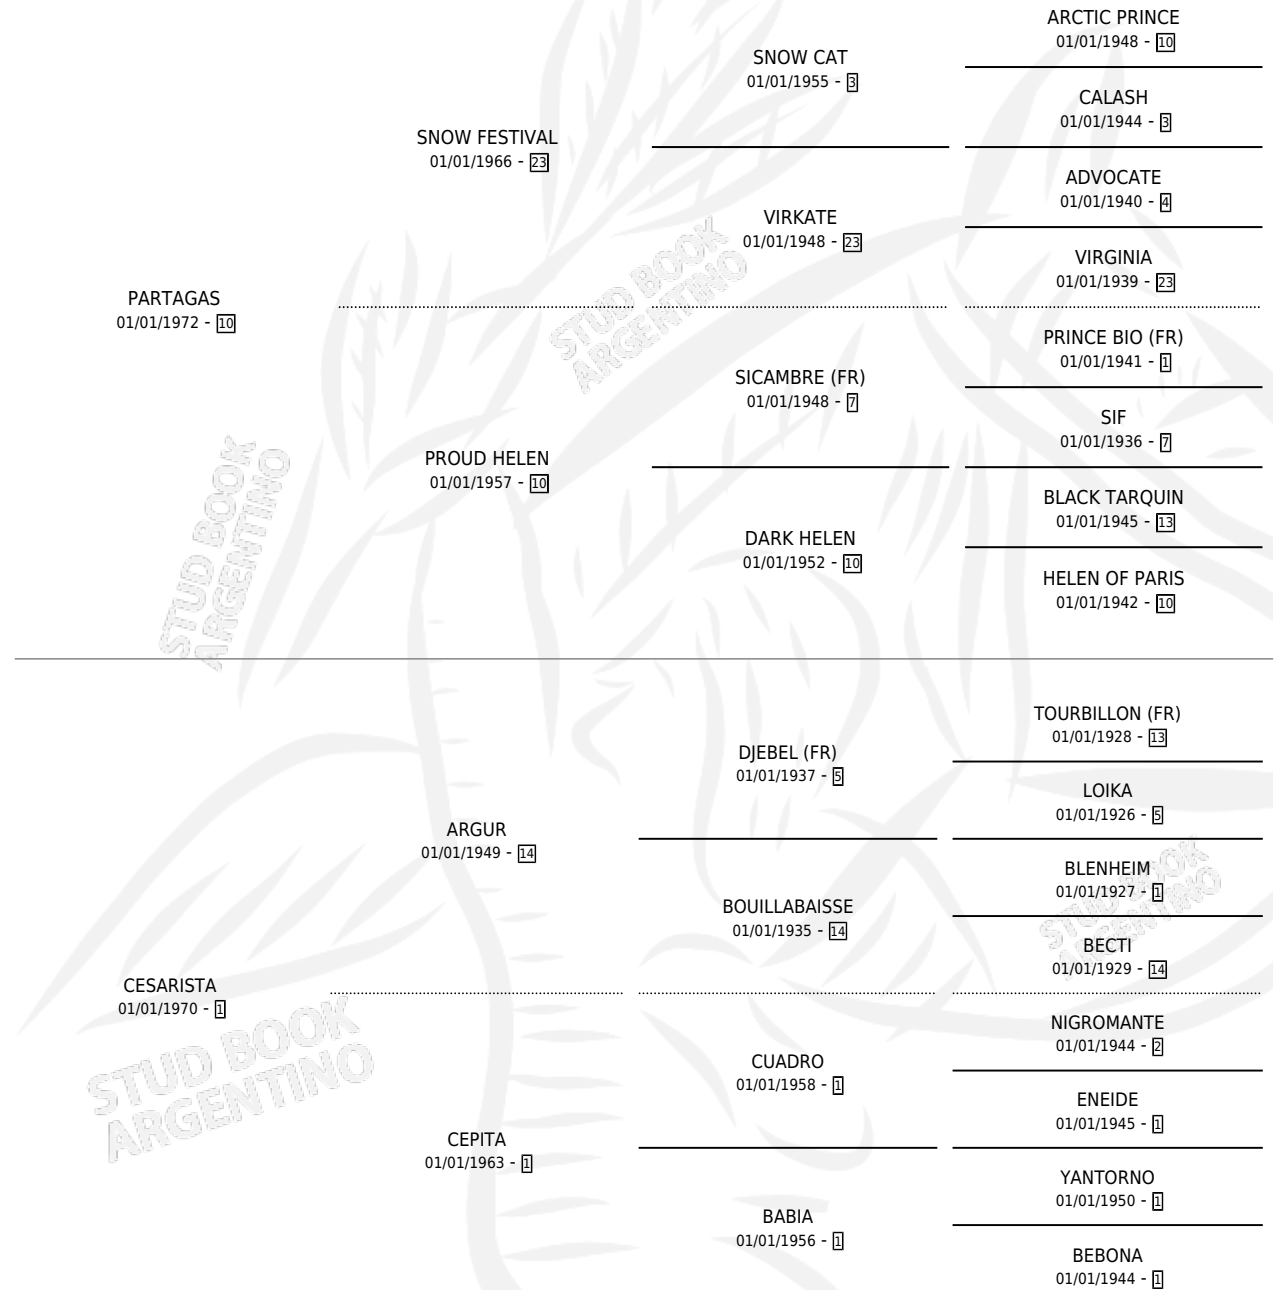

GRAN CEPA

por **PARTAGAS** y **CESARISTA** por **ARGUR**

Argentina · Hembra · Zaino · SP · 12/08/1984
Familia 1-b · Volumen 32

ESTADO

TIPIFICACIÓN SANGUÍNEA	X
TIPIFICACIÓN POR ADN	X
PASAPORTE	X
IDENTIFICACIÓN POR MICROCHIP	X
REPRODUCTOR	X

Lugar de nacimiento: Tres Pinos

Criador: Testino Luis Maria

PEDIGREE

CAMPAÑA

Solo carreras oficiales de Argentina

POR EDAD

EDAD	CC	1°	2°	3°	4°	5°	NP	CLC	CLG	CLCG1	CLGG1	IMPORTE	GANANCIA / CC
3 AÑOS	2	1	0	0	0	0	1	0	0	0	0	\$0	\$0
4 AÑOS	3	0	0	0	0	0	3	0	0	0	0	\$0	\$0
5 AÑOS	6	1	2	2	0	0	1	0	0	0	0	\$0	\$0
TOTALES	11	2	2	2	0	0	5	0	0	0	0	\$0	\$0
%		18.2%	18.2%	18.2%	0.0%	0.0%	45.5%	0.0%	0.0%	0.0%	0.0%		