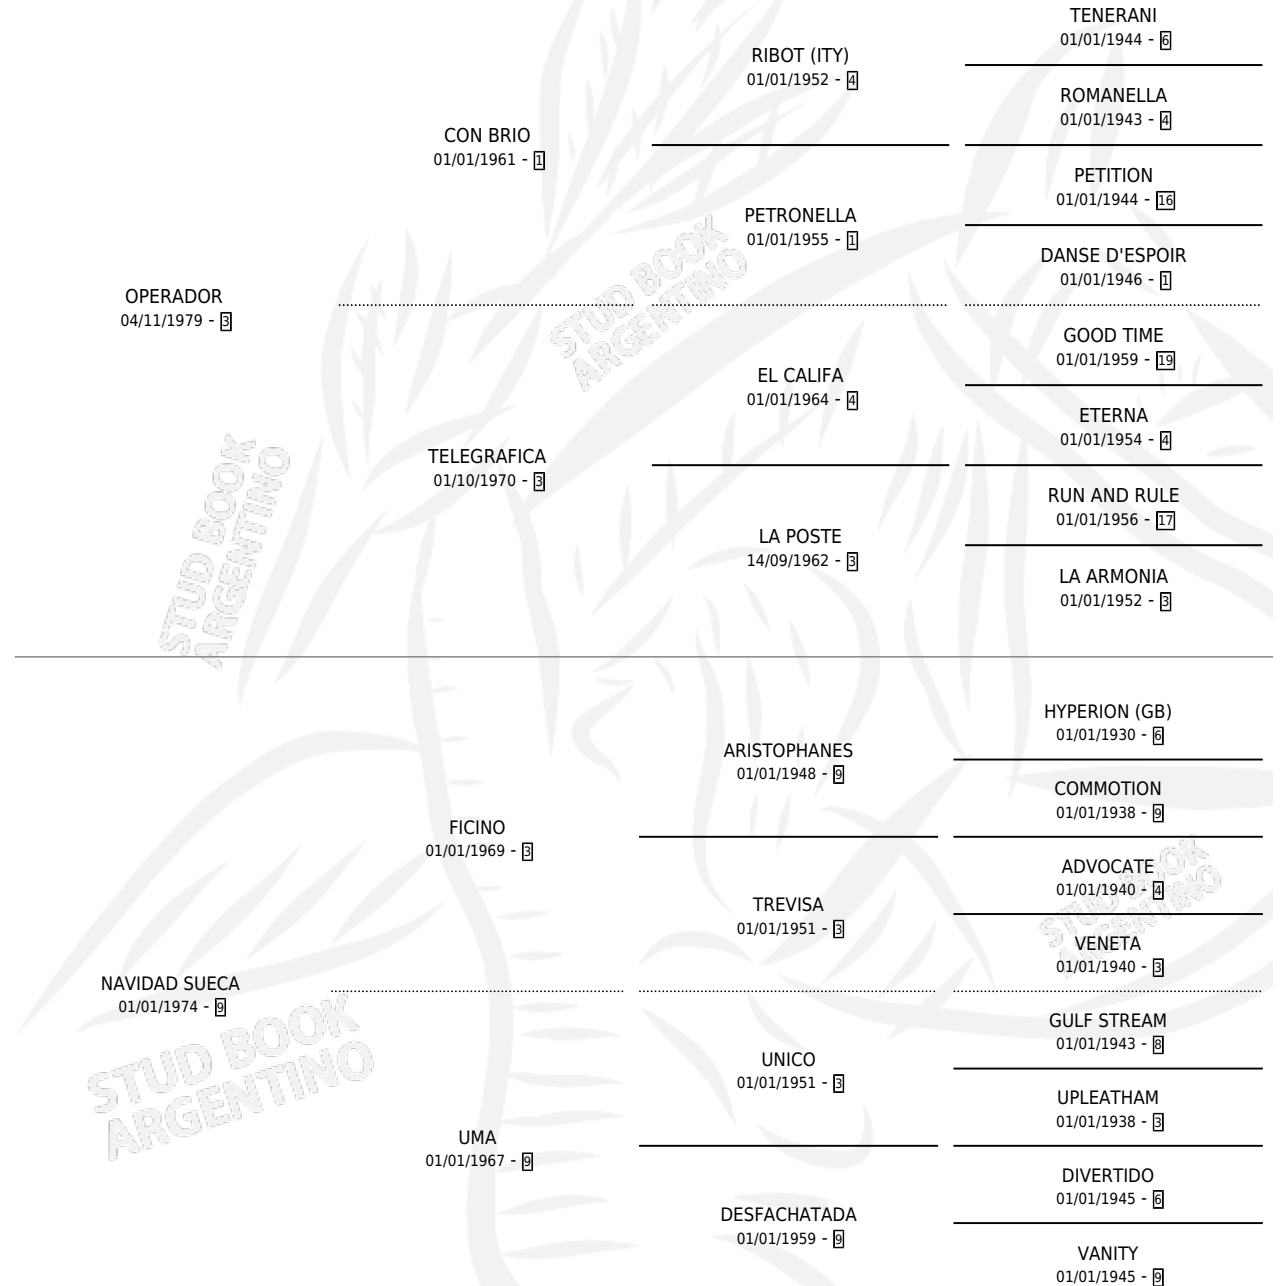

OTRO NAVIDEÑO

por OPERADOR y NAVIDAD SUECA por FICINO

Argentina · Macho · Alazan · SP · 27/08/1984
Familia 9-g · Volumen 32

ESTADO

TIPIFICACIÓN SANGUÍNEA	X
TIPIFICACIÓN POR ADN	X
PASAPORTE	X
IDENTIFICACIÓN POR MICROCHIP	X
REPRODUCTOR	X

Lugar de nacimiento: Campo particular

Criador: Asociacion Cooperativa De Criadores De Caballos De Carrera

PEDIGREE