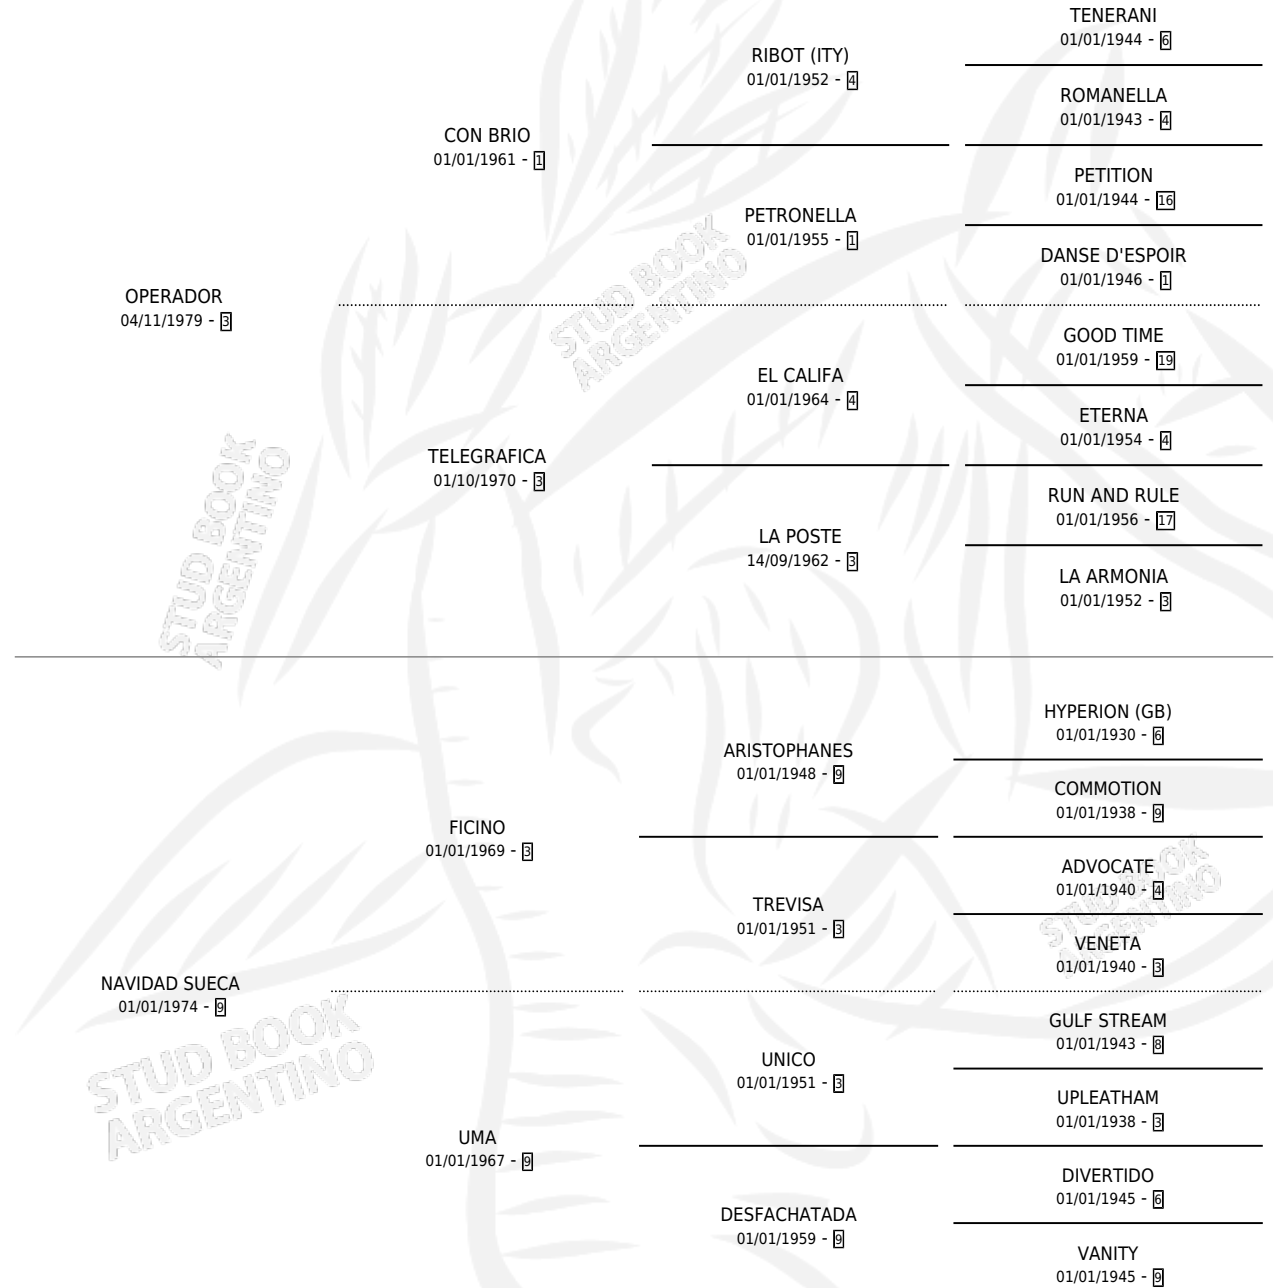

OTRO NAVIDEÑO

por OPERADOR y NAVIDAD SUECA por FICINO

Argentina · Macho · Alazan · SP · 27/08/1984
Familia 9-g · Volumen 32

ESTADO

TIPIFICACIÓN SANGUÍNEA	X
TIPIFICACIÓN POR ADN	X
PASAPORTE	X
IDENTIFICACIÓN POR MICROCHIP	X
REPRODUCTOR	X

Lugar de nacimiento: Campo particular

Criador: Asociacion Cooperativa De Criadores De Caballos De Carrera

PEDIGREE

CAMPAÑA

Solo carreras oficiales de Argentina

POR EDAD

EDAD	CC	1°	2°	3°	4°	5°	NP	CLC	CLG	CLCG1	CLGG1	IMPORTE	GANANCIA / CC
3 AÑOS	1	1	0	0	0	0	0	0	0	0	0	\$0	\$0
4 AÑOS	6	1	0	0	1	0	4	0	0	0	0	\$0	\$0
5 AÑOS	4	1	0	0	0	0	3	0	0	0	0	\$0	\$0
TOTALES	11	3	0	0	1	0	7	0	0	0	0	\$0	\$0
%		27.3%	0.0%	0.0%	9.1%	0.0%	63.6%	0.0%	0.0%	0.0%	0.0%		