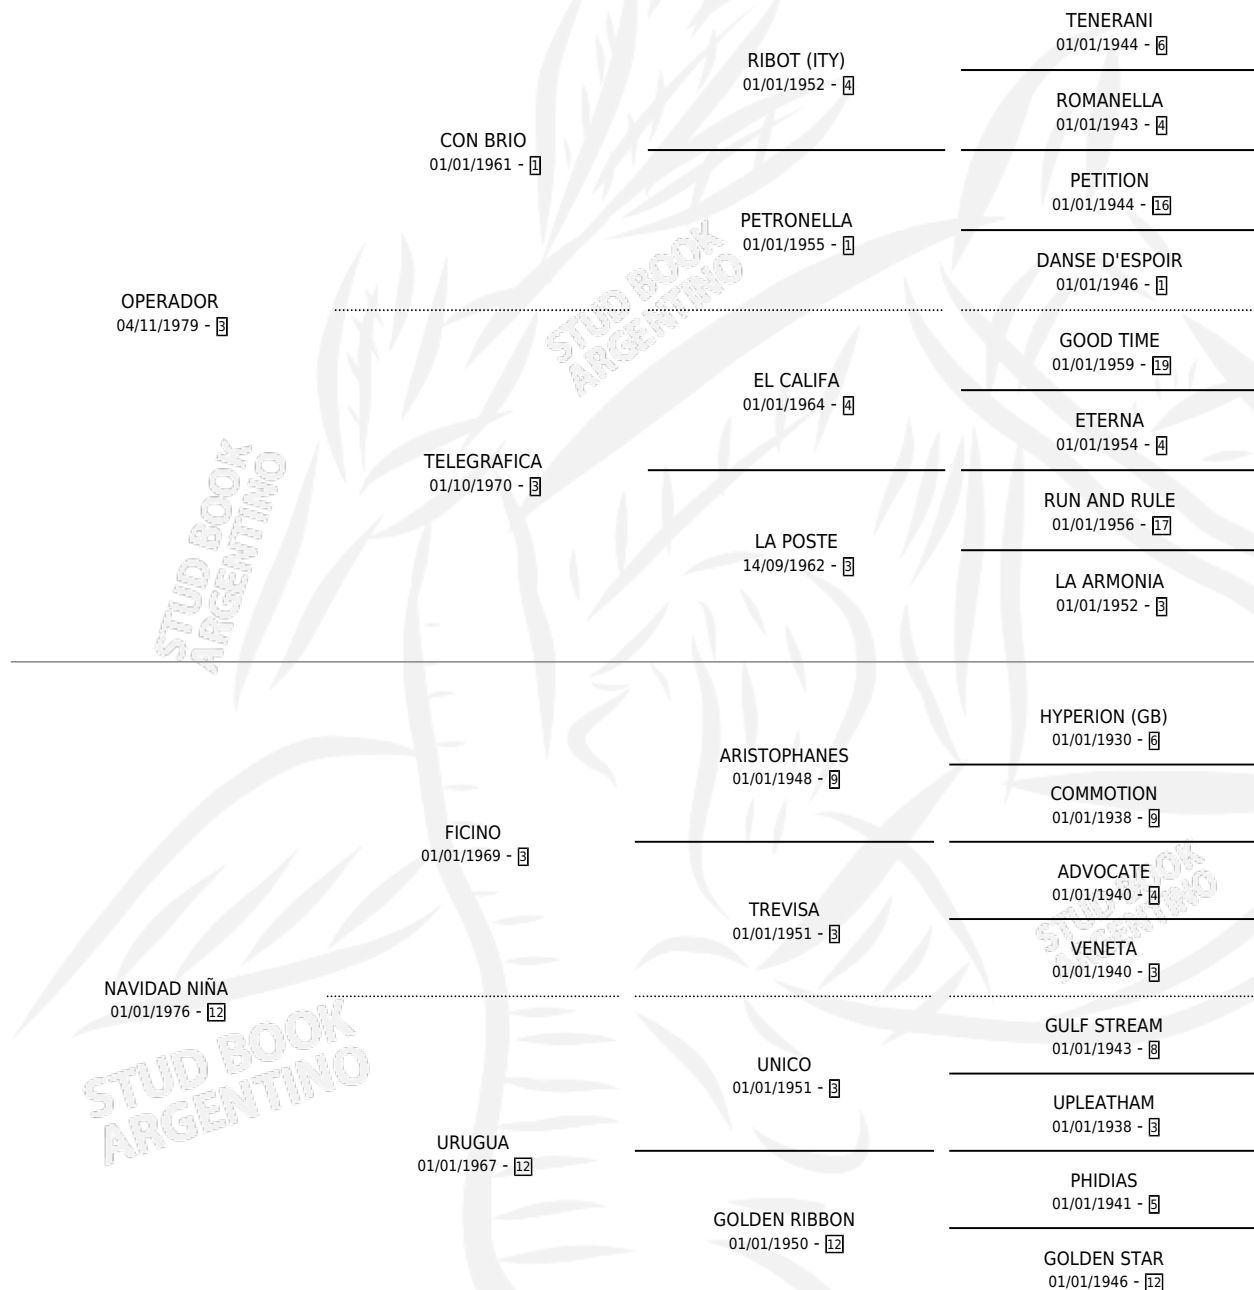

OPERA NAVIDEÑA

por OPERADOR y NAVIDAD NIÑA por FICINO

Argentina · Hembra · Zaino · SP · 15/08/1984
Familia 12-d · Volumen 32

ESTADO

TIPIFICACIÓN SANGUÍNEA	X
TIPIFICACIÓN POR ADN	X
PASAPORTE	X
IDENTIFICACIÓN POR MICROCHIP	X
REPRODUCTOR	X

Lugar de nacimiento: Campo particular

Criador: Sin dato

PEDIGREE

OPERA NAVIDEÑA

Datos oficiales del Stud Book Argentino

Documento generado el 09/05/2026

studbook.org.ar