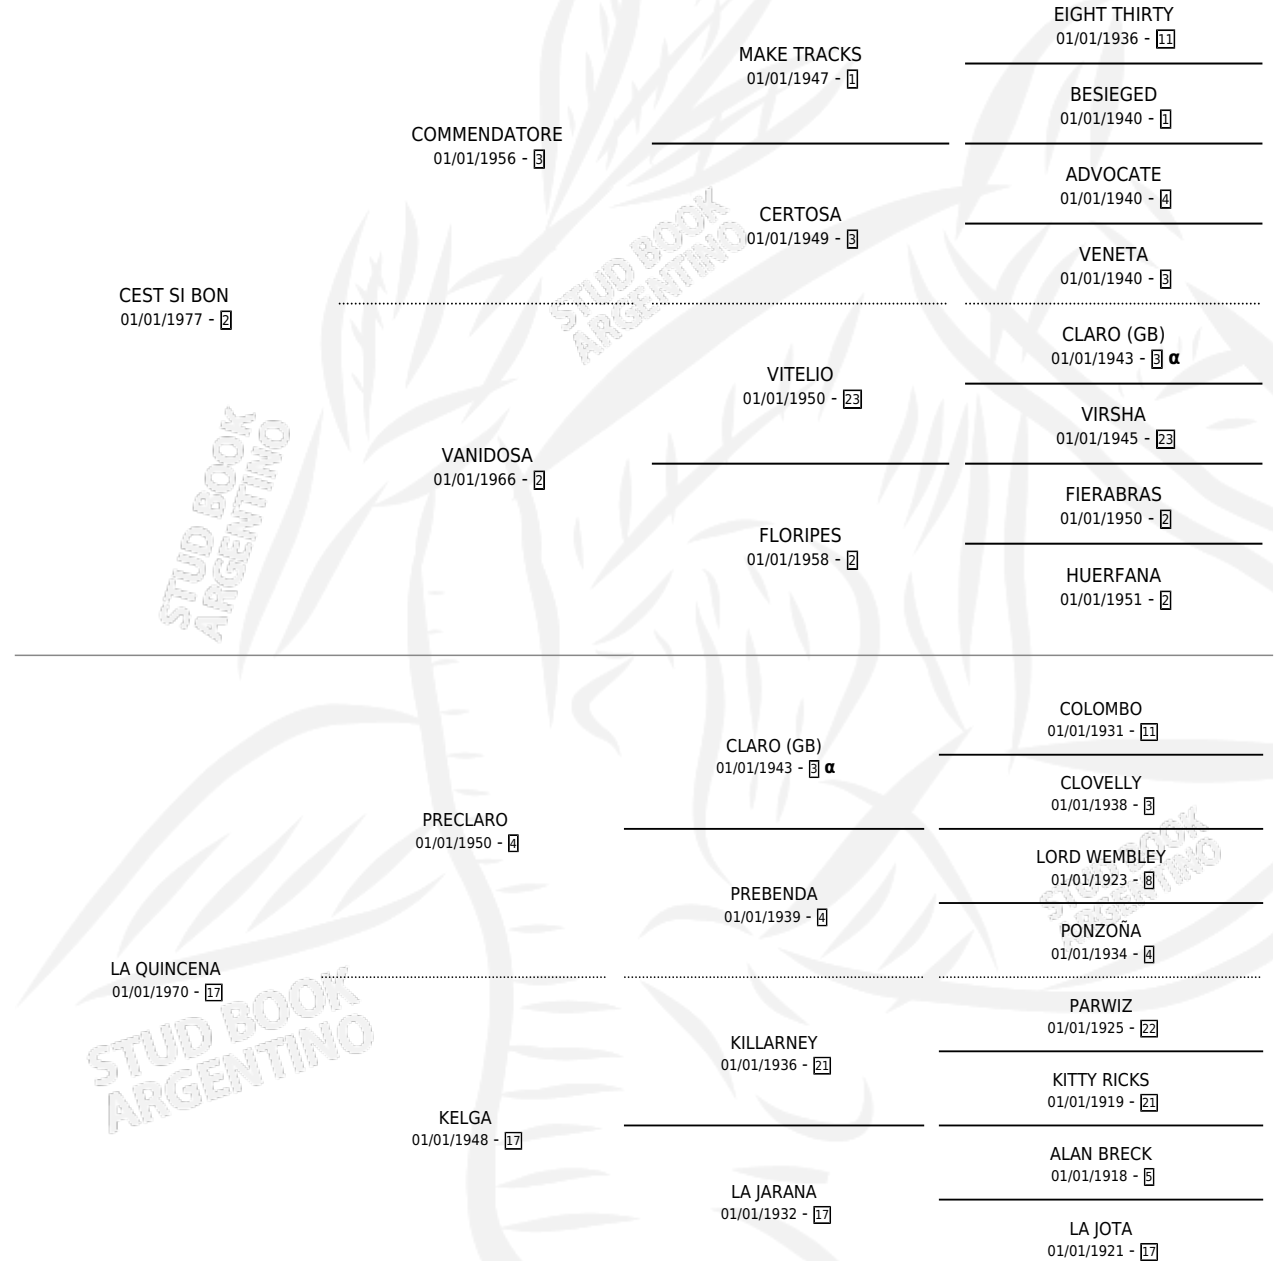

SOY COMANDANTE

por CEST SI BON y LA QUINCENA por PRECLARO

Argentina · Macho · Alazan · SP · 29/07/1984
Familia 17-d · Volumen 32

ESTADO

TIPIFICACIÓN SANGUÍNEA	X
TIPIFICACIÓN POR ADN	X
PASAPORTE	X
IDENTIFICACIÓN POR MICROCHIP	X
REPRODUCTOR	X

Lugar de nacimiento: Campo particular

Criador: Sin dato

PEDIGREE

INBREEDING : α

SOY COMANDANTE

Datos oficiales del Stud Book Argentino

Documento generado el 03/05/2026

studbook.org.ar