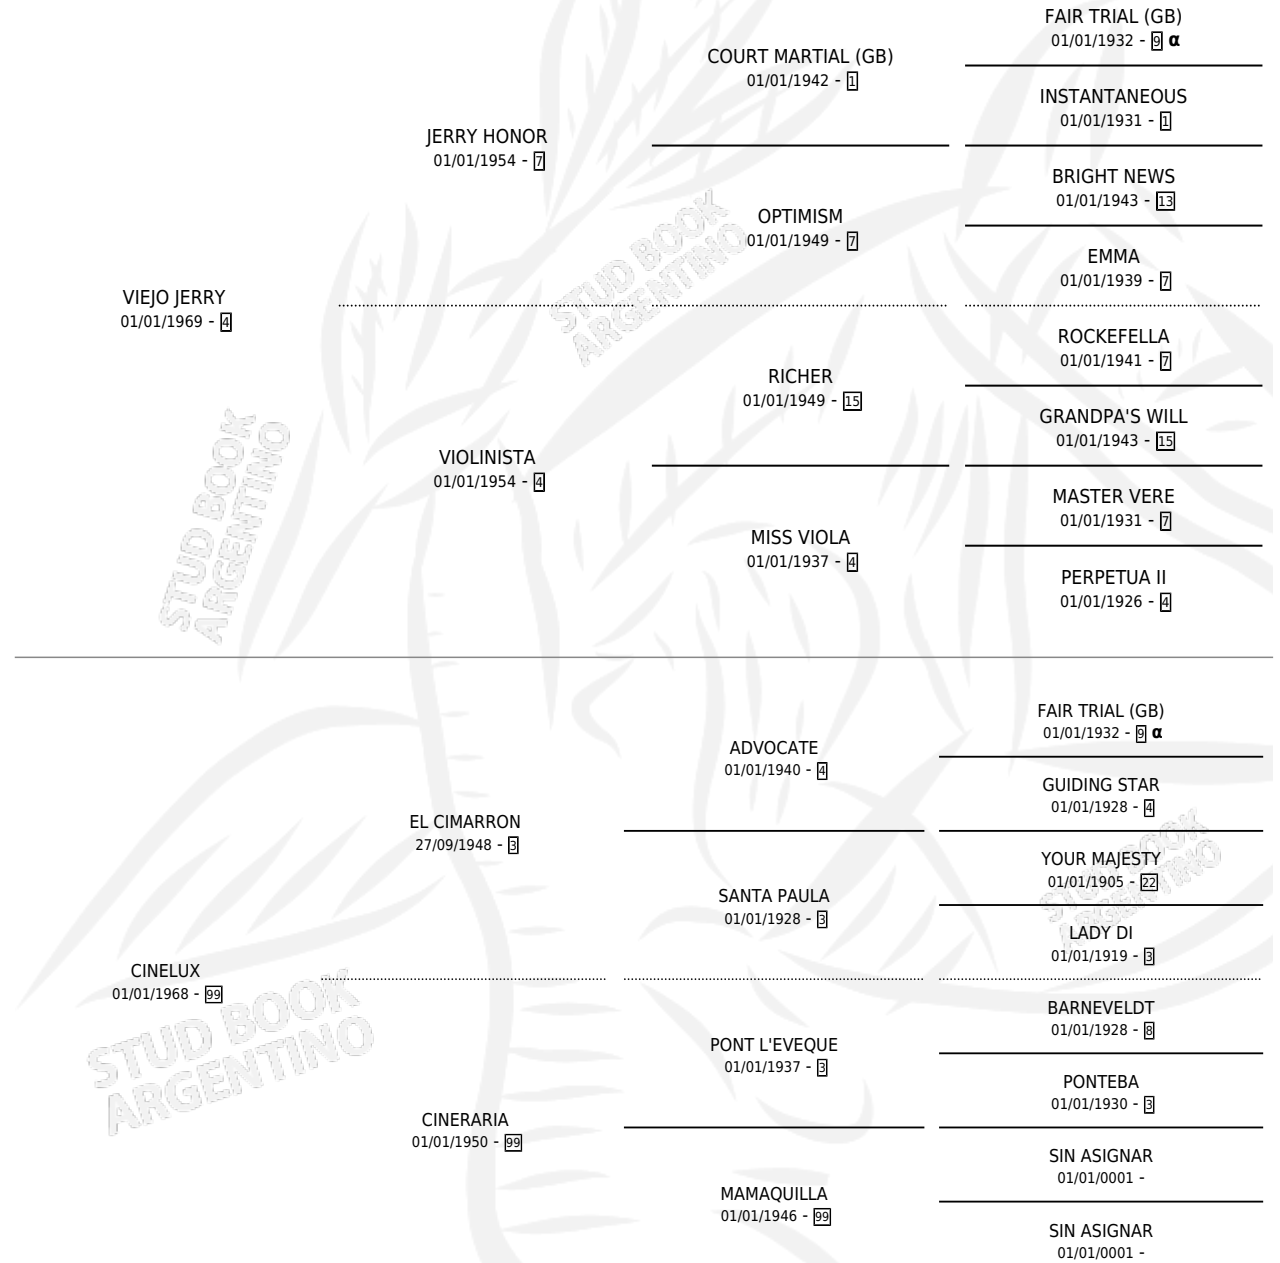

JENNY LUX

por VIEJO JERRY y CINELUX por EL CIMARRON

Argentina · Hembra · Zaino · SP · 30/07/1984
Familia 99 · Volumen 32

ESTADO

TIPIFICACIÓN SANGUÍNEA	X
TIPIFICACIÓN POR ADN	X
PASAPORTE	X
IDENTIFICACIÓN POR MICROCHIP	X
REPRODUCTOR	X

Lugar de nacimiento: Campo particular

Criador: Sin dato

PEDIGREE

INBREEDING : α

JENNY LUX

Datos oficiales del Stud Book Argentino

Documento generado el 14/05/2026

studbook.org.ar