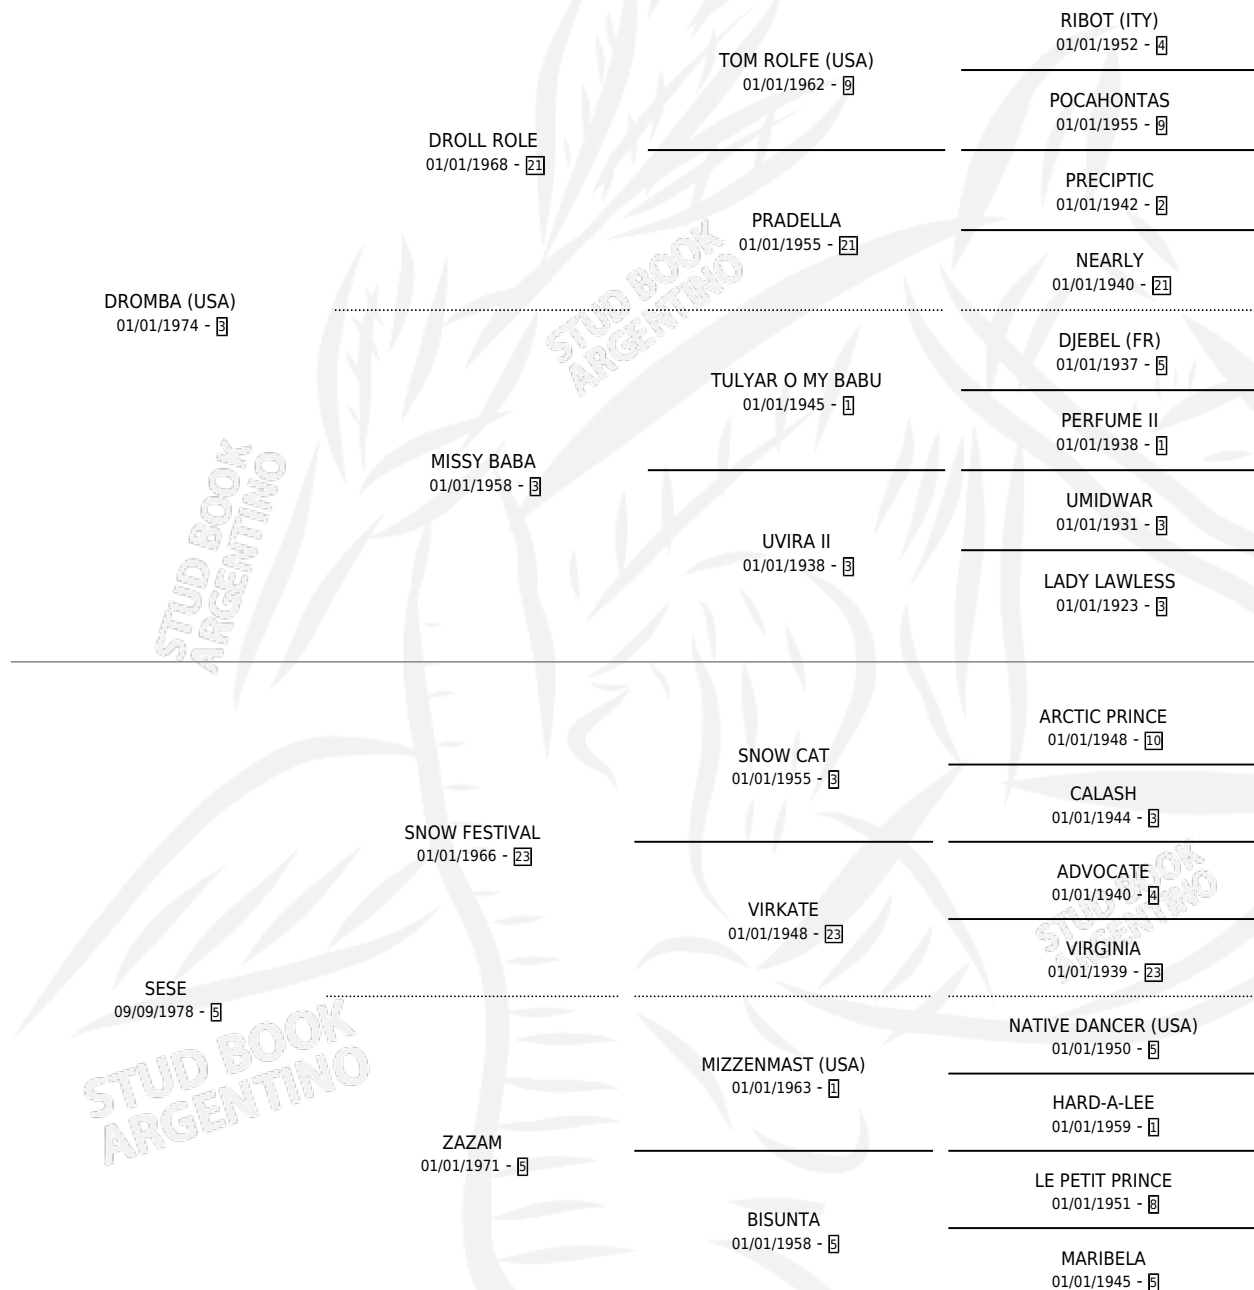

SNOW DROMBA

por DROMBA (USA) y SESE por SNOW FESTIVAL

Argentina · Hembra · Zaino · SP · 04/08/1984
Familia 5-a · Volumen 32

ESTADO

TIPIFICACIÓN SANGUÍNEA	X
TIPIFICACIÓN POR ADN	X
PASAPORTE	X
IDENTIFICACIÓN POR MICROCHIP	X
REPRODUCTOR	X

Lugar de nacimiento: Campo particular

Criador: Sin dato

PEDIGREE

CAMPAÑA

Solo carreras oficiales de Argentina

POR EDAD

EDAD	CC	1°	2°	3°	4°	5°	NP	CLC	CLG	CLCG1	CLGG1	IMPORTE	GANANCIA / CC
4 AÑOS	4	0	0	0	0	0	4	0	0	0	0	\$0	\$0
TOTALES	4	0	0	0	0	0	4	0	0	0	0	\$0	\$0
%		0.0%	0.0%	0.0%	0.0%	0.0%	100%	0.0%	0.0%	0.0%	0.0%		