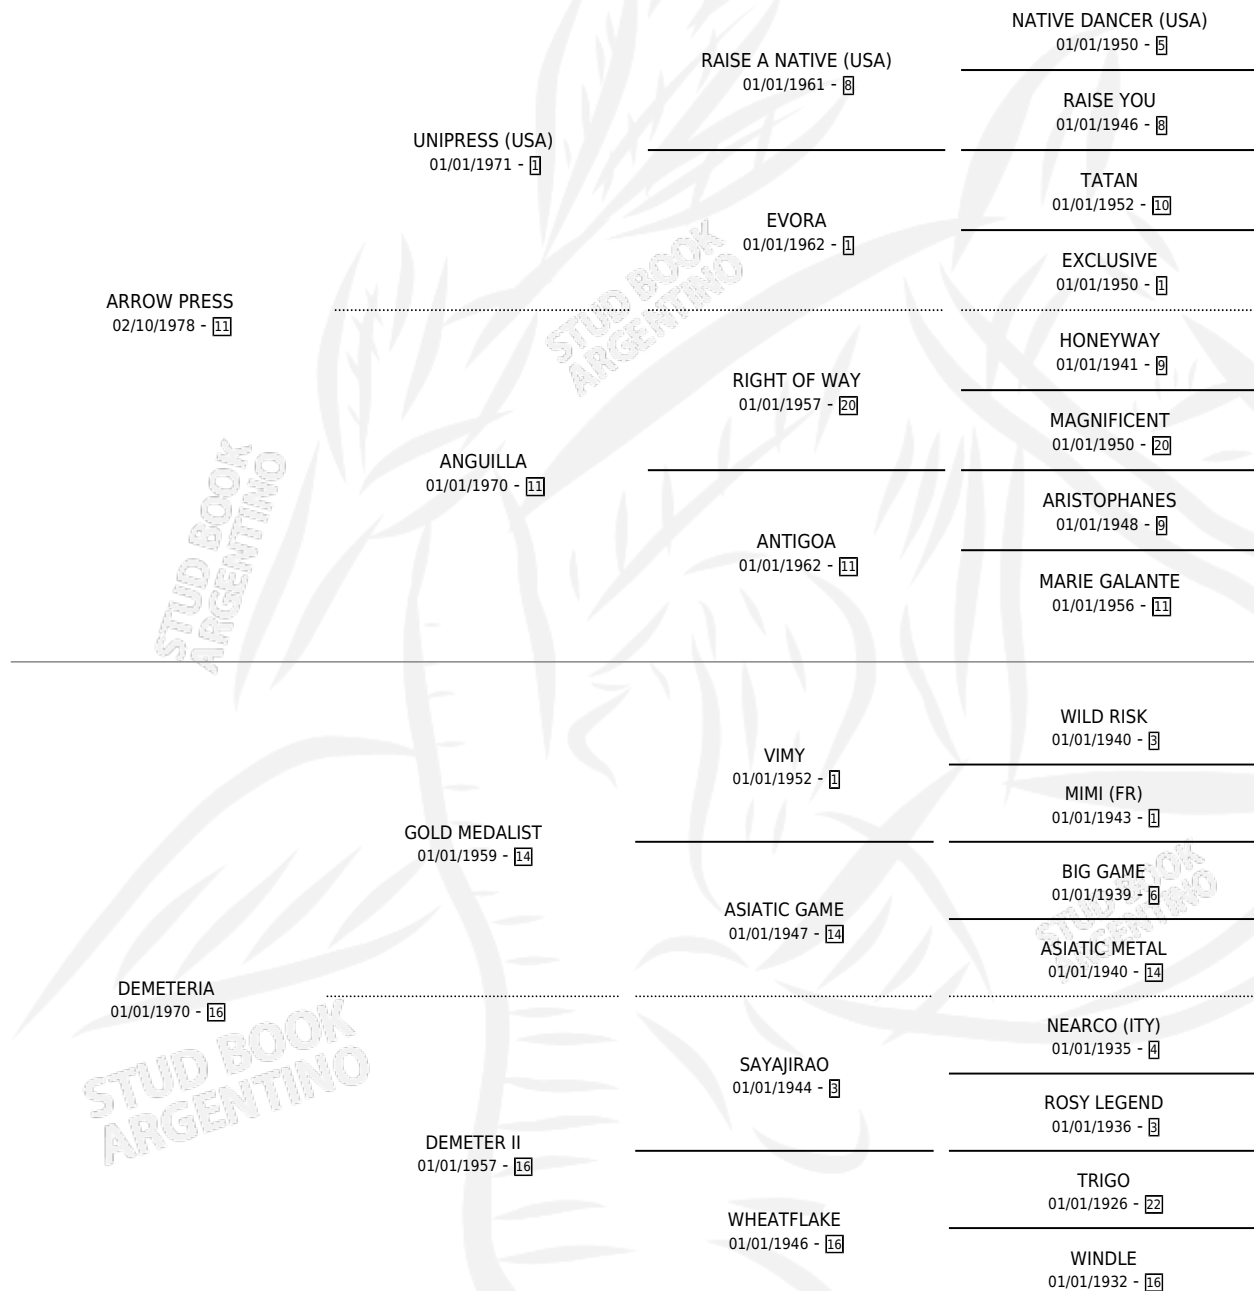

ARROW'S MEDAL

por **ARROW PRESS** y **DEMETERIA** por **GOLD MEDALIST**

Argentina · Macho · Zaino · SP · 29/08/1984
Familia 16 · Volumen 32

ESTADO

TIPIFICACIÓN SANGUÍNEA	X
TIPIFICACIÓN POR ADN	X
PASAPORTE	X
IDENTIFICACIÓN POR MICROCHIP	X
REPRODUCTOR	X

Lugar de nacimiento: Campo particular

Criador: Sin dato

PEDIGREE

ARROW'S MEDAL

Datos oficiales del Stud Book Argentino

Documento generado el 12/05/2026

studbook.org.ar