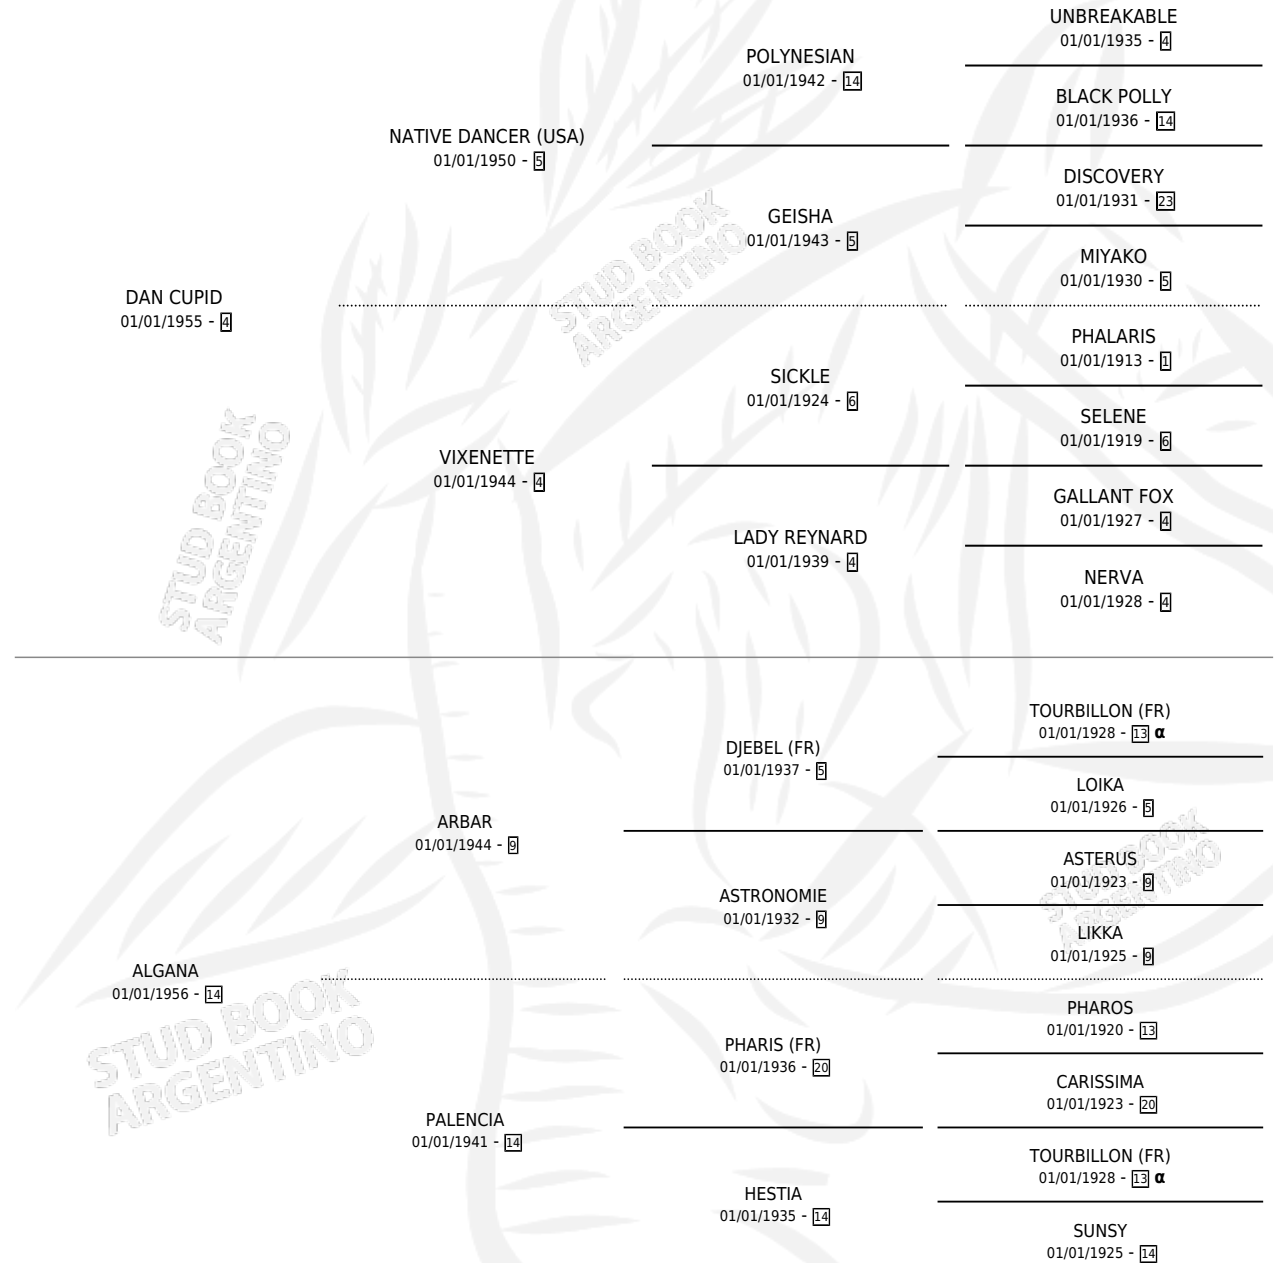

## ESTADO

TIPIFICACIÓN SANGUÍNEA	X
TIPIFICACIÓN POR ADN	X
PASAPORTE	X
IDENTIFICACIÓN POR MICROCHIP	X
REPRODUCTOR	✓

**Lugar de nacimiento:** Francia

**Criador:** Extranjero

~

## HIJOS

	MACHOS	HEMBRAS
14 NACIERON	8	6
5 CORRIERON	4	1
5 GANARON	4	1

<b>1</b>	<b>0</b>	<b>0</b>
GANADORES CL	GANADORES GR	GANADORES G1

## PEDIGREE

INBREEDING : α

S

cimentos **14** / Efectividad **77.78%**

PADRILLO	PRODUCTO	CRIADOR	1ER SERVICIO	ÚLTIMO SERVICIO
BOLD FORLI (USA)	Ø			
UTOPICO	INQUIETA (H A, 22/10/1982)	DE LA POMME		
GO FORTH (USA)	GO FAST (M ZN, 24/10/1981)	SIN DATO		
EL GRAN CAPITAN	INQUIETA (H A, 13/10/1980)	LAS DOS MANOS S.A.		
EL GRAN CAPITAN	ILUSA (H A, 13/10/1979)	SIN DATO		
EL GRAN CAPITAN	IVRESSE (H ZN, 25/10/1978) •MURIÓ EL 14/11/1988•	SIN DATO		
EL GRAN CAPITAN	IVORY COAST (M A, 27/10/1977)	SIN DATO		
EL GRAN CAPITAN	COMANDANTE (M ZC, 31/08/1976) •MURIÓ EL 29/08/1990•	SIN DATO		
MARTINET	ISMAIL (M Z, 18/08/1975) •MURIÓ EL 01/07/2007•	SIN DATO		
URUGUAYO	ILLA BELLA (H Z, 24/07/1973) •MURIÓ EL 01/07/2005•	SIN DATO		
HOT DUST	INFIEL (H ZD, 18/07/1972) •MURIÓ EL 14/11/2007•	SIN DATO		
HOT DUST	ISLEDO (M ZN, 27/07/1971) •MURIÓ EL 01/07/2003•	SIN DATO		
EL CALIFA	IRLANDES (M ZD, 30/07/1970) •MURIÓ EL 21/04/1974•	SIN DATO		
PRONTO	INDIAN (M ZC, 07/08/1969) •MURIÓ EL 01/07/2001•	SIN DATO		
IRON LIEGE	IRON CUPID (M Z, 28/02/1968) •MURIÓ EL 01/01/1999•	SIN DATO		
MICHELET	Ø			
NOBLE QUILLO (USA)	Ø			
UTOPICO	Ø			