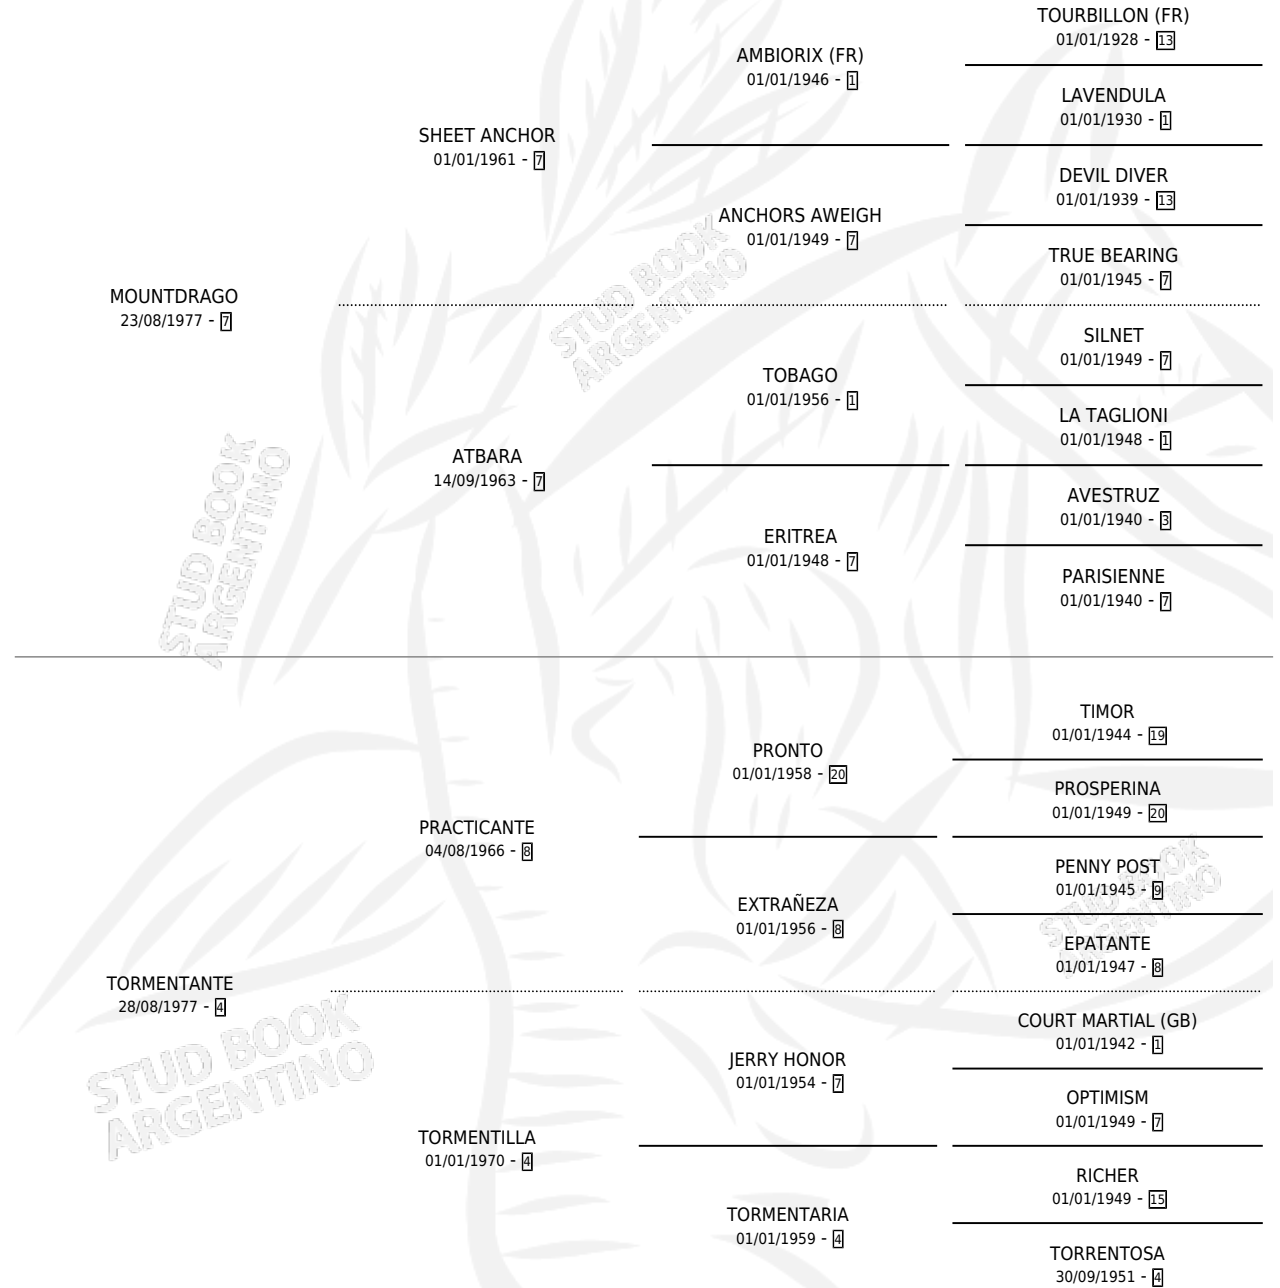

TORTUOSO

por MOUNTDRAGO y TORMENTANTE por PRACTICANTE

Argentina · Macho · Zaino · SP · 30/08/1984
Familia 4-d · Volumen 32

ESTADO

TIPIFICACIÓN SANGUÍNEA	X
TIPIFICACIÓN POR ADN	X
PASAPORTE	X
IDENTIFICACIÓN POR MICROCHIP	X
REPRODUCTOR	X

Lugar de nacimiento: El Alto

Criador: Sin dato

PEDIGREE

CAMPAÑA

Solo carreras oficiales de Argentina

POR EDAD

EDAD	CC	1°	2°	3°	4°	5°	NP	CLC	CLG	CLCG1	CLGG1	IMPORTE	GANANCIA / CC
3 AÑOS	4	3	0	0	1	0	0	1	0	0	0	\$0	\$0
TOTALES	4	3	0	0	1	0	0	1	0	0	0	\$0	\$0
%		75.0%	0.0%	0.0%	25.0%	0.0%	0.0%	25.0%	0.0%	0.0%	0.0%		