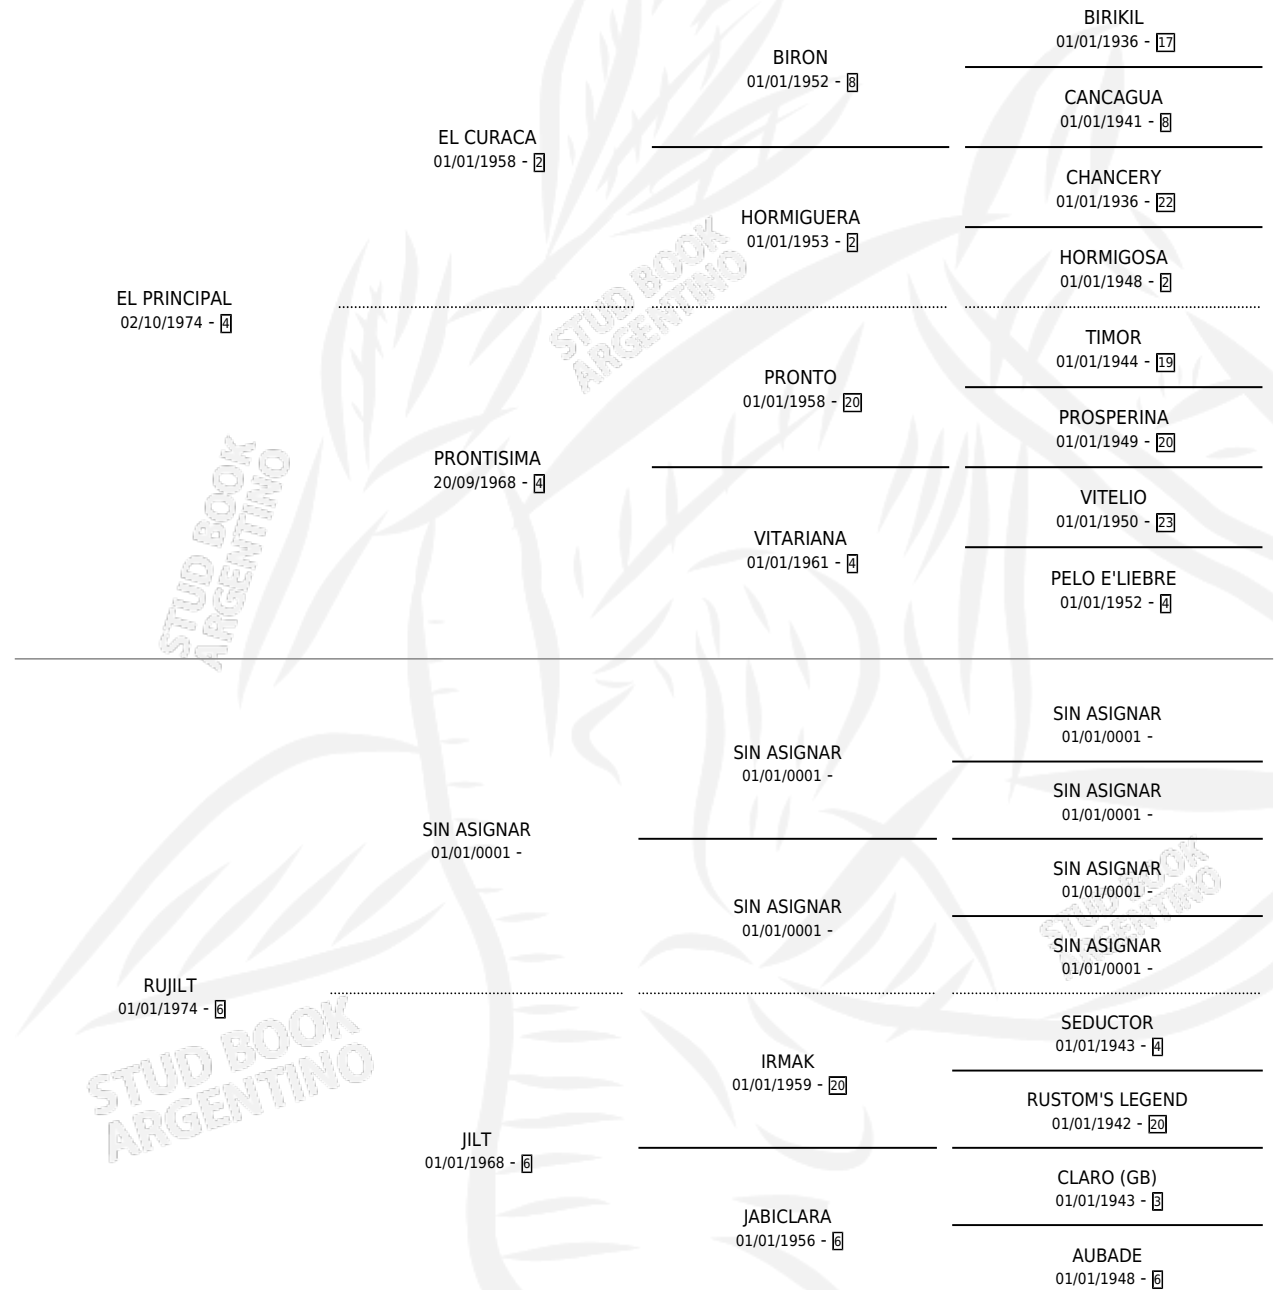

PRINCIPAL HORSE

por **EL PRINCIPAL** y **RUJILT** por **SIN ASIGNAR**

Argentina · Macho · Zaino · SP · 27/08/1984
Familia 6-d · Volumen 32

ESTADO

TIPIFICACIÓN SANGUÍNEA	X
TIPIFICACIÓN POR ADN	X
PASAPORTE	X
IDENTIFICACIÓN POR MICROCHIP	X
REPRODUCTOR	X

Lugar de nacimiento: Campo particular

Criador: Sin dato

PEDIGREE

CAMPAÑA

Solo carreras oficiales de Argentina

POR EDAD

EDAD	CC	1°	2°	3°	4°	5°	NP	CLC	CLG	CLCG1	CLGG1	IMPORTE	GANANCIA / CC
4 AÑOS	3	0	0	0	0	0	3	0	0	0	0	\$0	\$0
TOTALES	3	0	0	0	0	0	3	0	0	0	0	\$0	\$0
%		0.0%	0.0%	0.0%	0.0%	0.0%	100%	0.0%	0.0%	0.0%	0.0%		