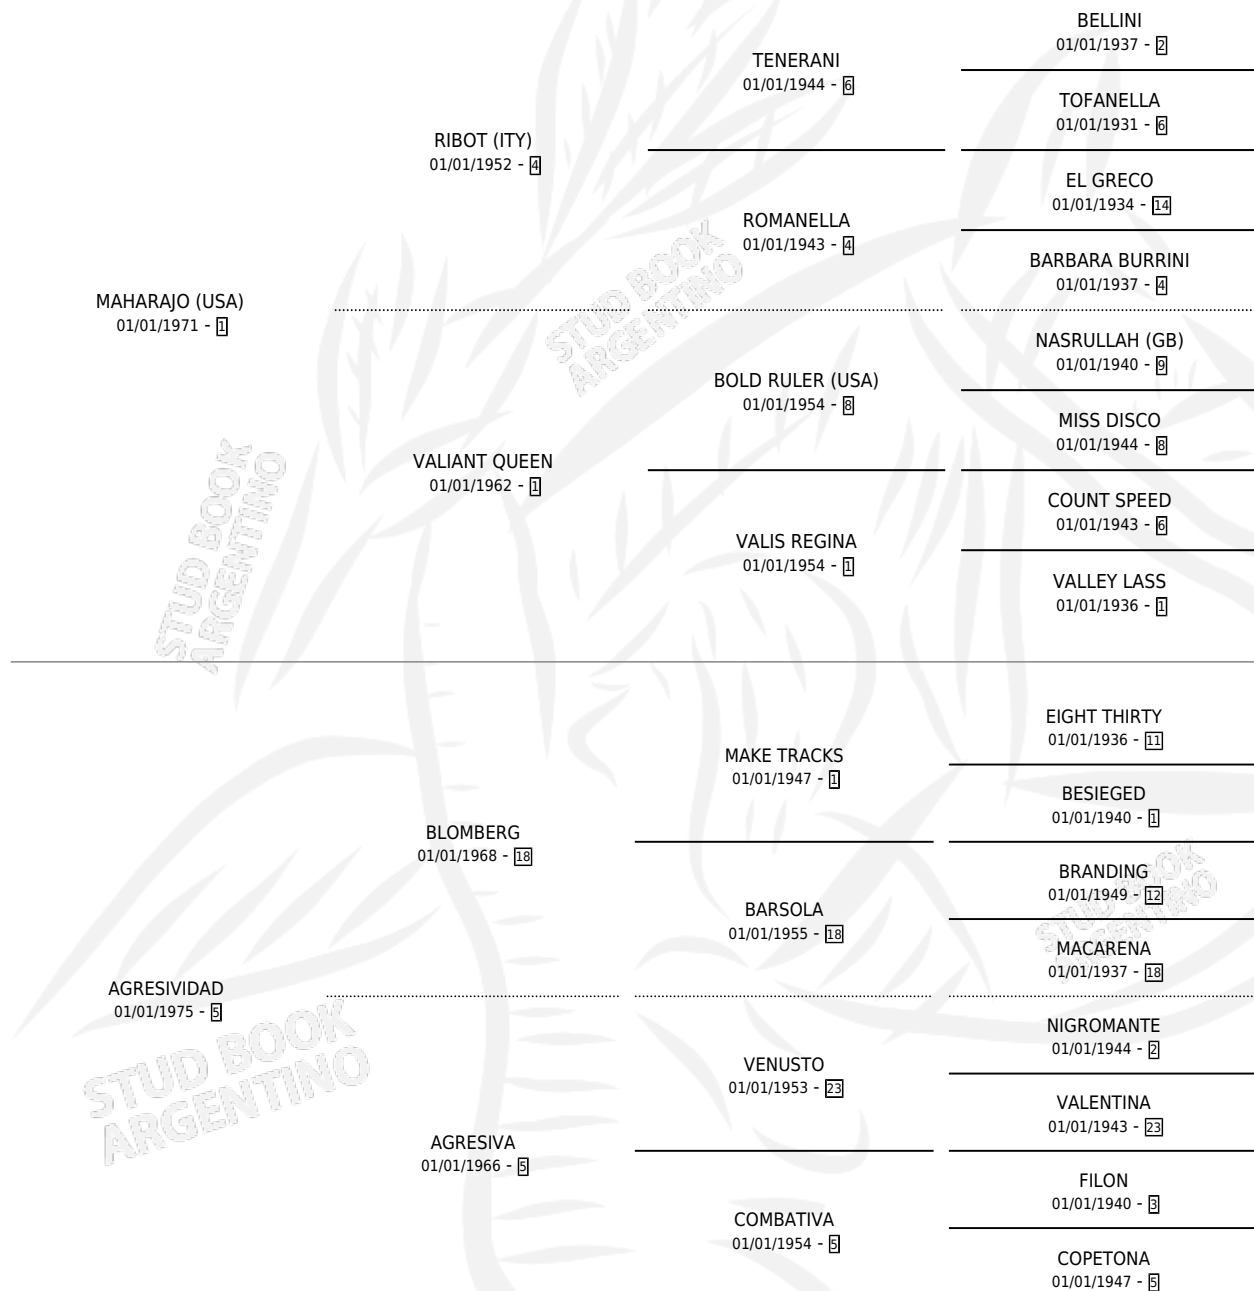

EL AGRESIVO

por MAHARAJO (USA) y AGRESIVIDAD por BLOMBERG

Argentina · Macho · Alazan · SP · 01/08/1984
Familia 5-h · Volumen 32

ESTADO

TIPIFICACIÓN SANGUÍNEA	X
TIPIFICACIÓN POR ADN	X
PASAPORTE	X
IDENTIFICACIÓN POR MICROCHIP	X
REPRODUCTOR	X

Lugar de nacimiento: Sudafrica

Criador: El Nocturno

PEDIGREE

EXPORTACIÓN / IMPORTACIÓN

FECHA	MOVIMIENTO	PAÍS
01/08/1989	EXPORTADO	URUGUAY

~

CAMPAÑA

Solo carreras oficiales de Argentina

Placés en La Plata y Palermo en 19 carreras disputadas.

POR DISTANCIA

HIPODROMO	CC	1°	2°	3°	4°	5°	NP	CLC	CLG	CLCG1	CLGG1	IMPORTE
LA PLATA	18	0	1	1	8	1	7	0	0	0	0	\$0
1100 MTS	3	0	0	0	2	0	1	0	0	0	0	\$0
1000 MTS	5	0	1	1	2	0	1	0	0	0	0	\$0
1200 MTS	9	0	0	0	4	1	4	0	0	0	0	\$0
1400 MTS	1	0	0	0	0	0	1	0	0	0	0	\$0
PALERMO	1	0	1	0	0	0	0	0	0	0	0	\$0
1000 MTS	1	0	1	0	0	0	0	0	0	0	0	\$0