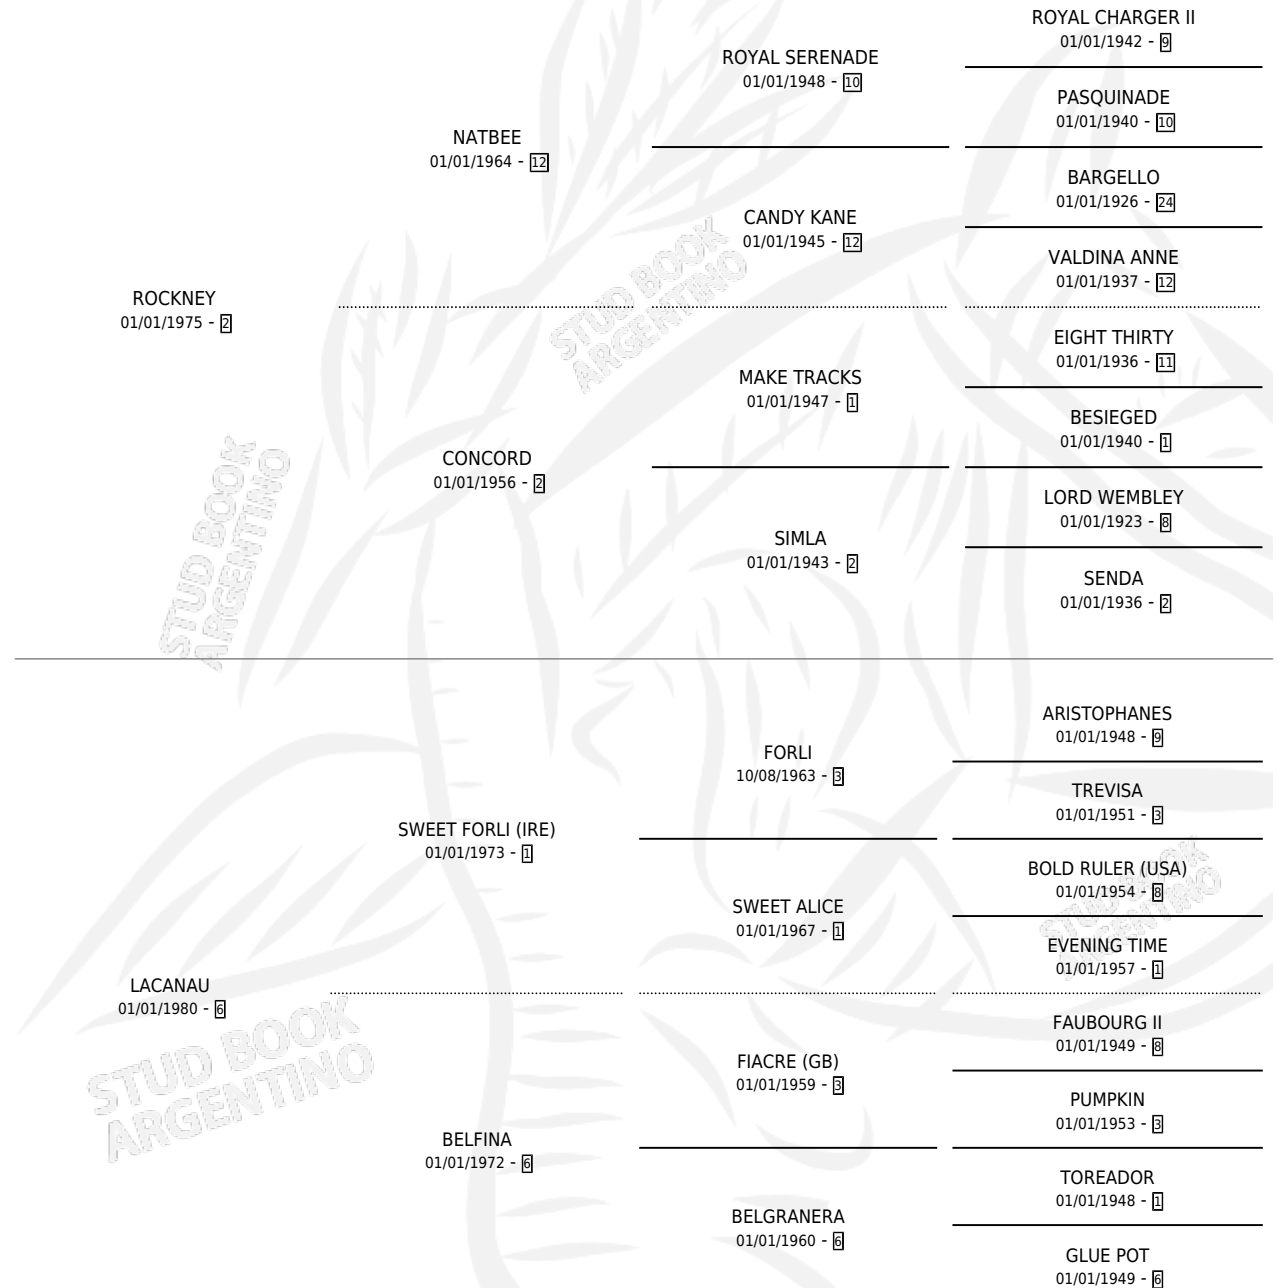

GUALCO

por **ROCKNEY** y **LACANAU** por **SWEET FORLI (IRE)**

Argentina · Macho · Alazan Tostado · SP · 03/09/1984
Familia 6-e · Volumen 32

ESTADO

TIPIFICACIÓN SANGUÍNEA	X
TIPIFICACIÓN POR ADN	X
PASAPORTE	X
IDENTIFICACIÓN POR MICROCHIP	X
REPRODUCTOR	X

Lugar de nacimiento: Campo particular

Criador: Asociacion Cooperativa De Criadores De Caballos De Carrera

PEDIGREE

GUALCO

Datos oficiales del Stud Book Argentino

Documento generado el 04/05/2026

studbook.org.ar