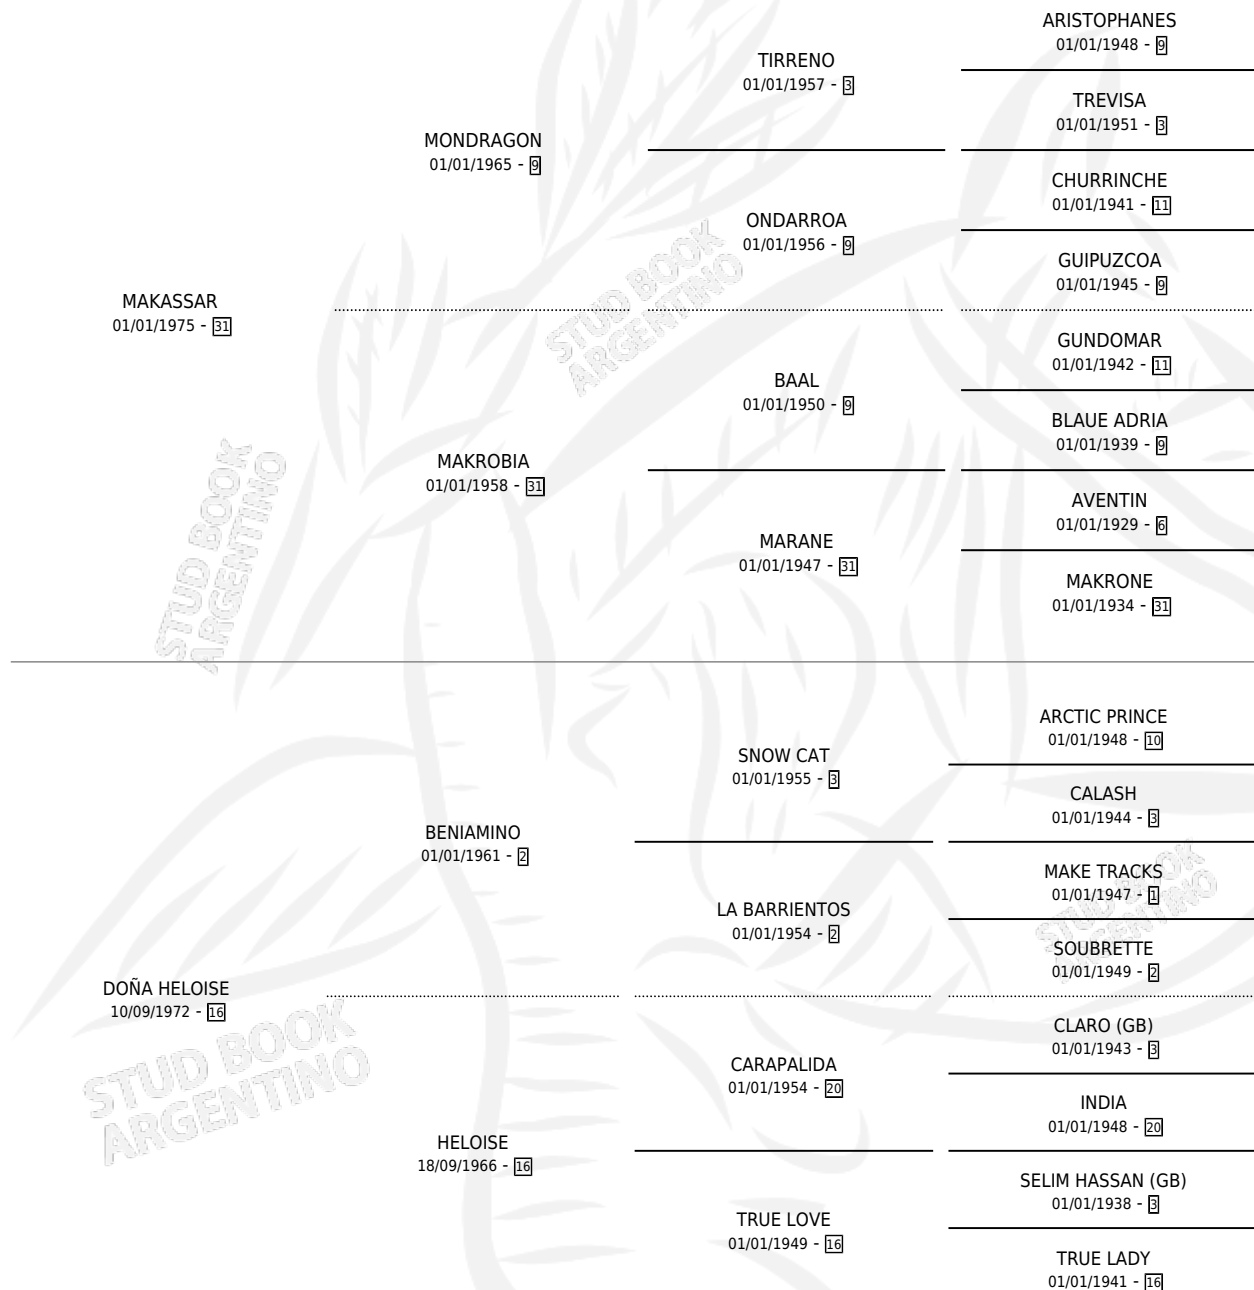

YBOTI

por **MAKASSAR** y **DOÑA HELOISE** por **BENIAMINO**

Argentina · Hembra · Alazan · SP · 21/08/1984
Familia 16-f · Volumen 32

ESTADO

TIPIFICACIÓN SANGUÍNEA	✓
TIPIFICACIÓN POR ADN	X
PASAPORTE	X
IDENTIFICACIÓN POR MICROCHIP	X
REPRODUCTOR	✓

Lugar de nacimiento: Campo particular

Criador: Sin dato

~

HIJOS

	MACHOS	HEMBRAS
2 NACIERON	1	1

SIN ACTUACIONES

PEDIGREE

S