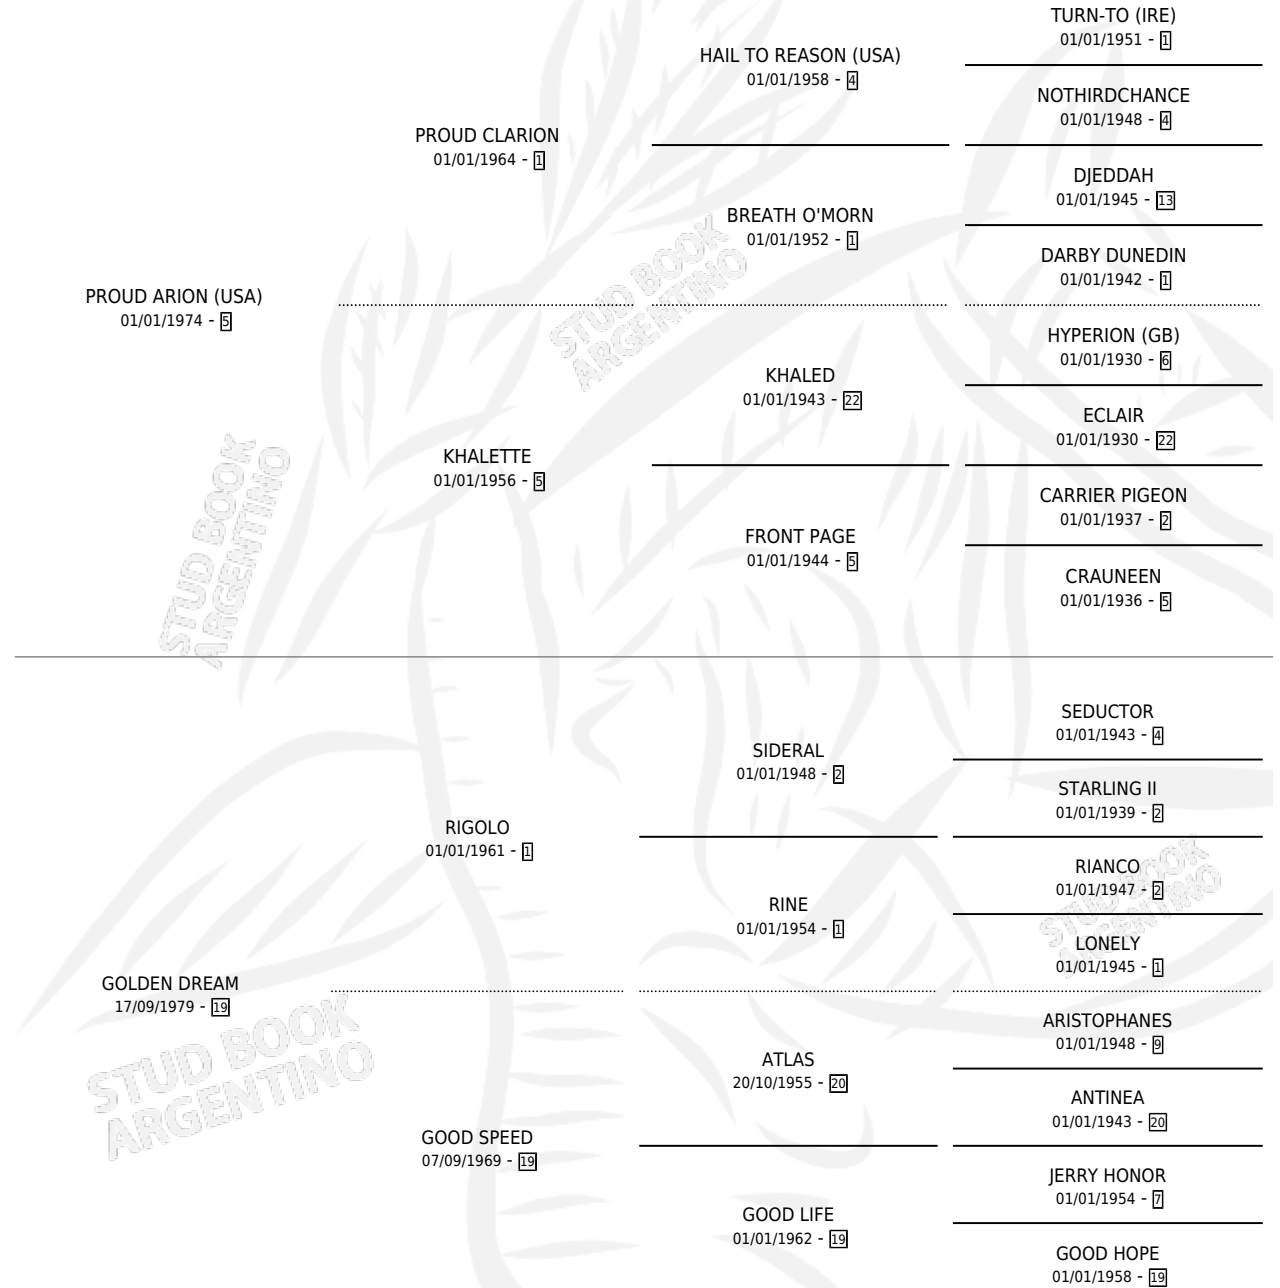

PALOSVIVOS

por **PROUD ARION (USA)** y **GOLDEN DREAM** por **RIGOLO**

Argentina · Hembra · Alazan · SP · 28/08/1984
Familia 19-c · Volumen 32

ESTADO

TIPIFICACIÓN SANGUÍNEA	X
TIPIFICACIÓN POR ADN	X
PASAPORTE	X
IDENTIFICACIÓN POR MICROCHIP	X
REPRODUCTOR	✓

Lugar de nacimiento: Campo particular

Criador: Sin dato

PEDIGREE

CAMPAÑA

Solo carreras oficiales de Argentina

POR EDAD

EDAD	CC	1°	2°	3°	4°	5°	NP	CLC	CLG	CLCG1	CLGG1	IMPORTE	GANANCIA / CC
4 AÑOS	1	0	0	0	0	0	1	0	0	0	0	\$0	\$0
5 AÑOS	3	0	0	0	0	0	3	0	0	0	0	\$0	\$0
TOTALES	4	0	0	0	0	0	4	0	0	0	0	\$0	\$0
%		0.0%	0.0%	0.0%	0.0%	0.0%	100%	0.0%	0.0%	0.0%	0.0%		