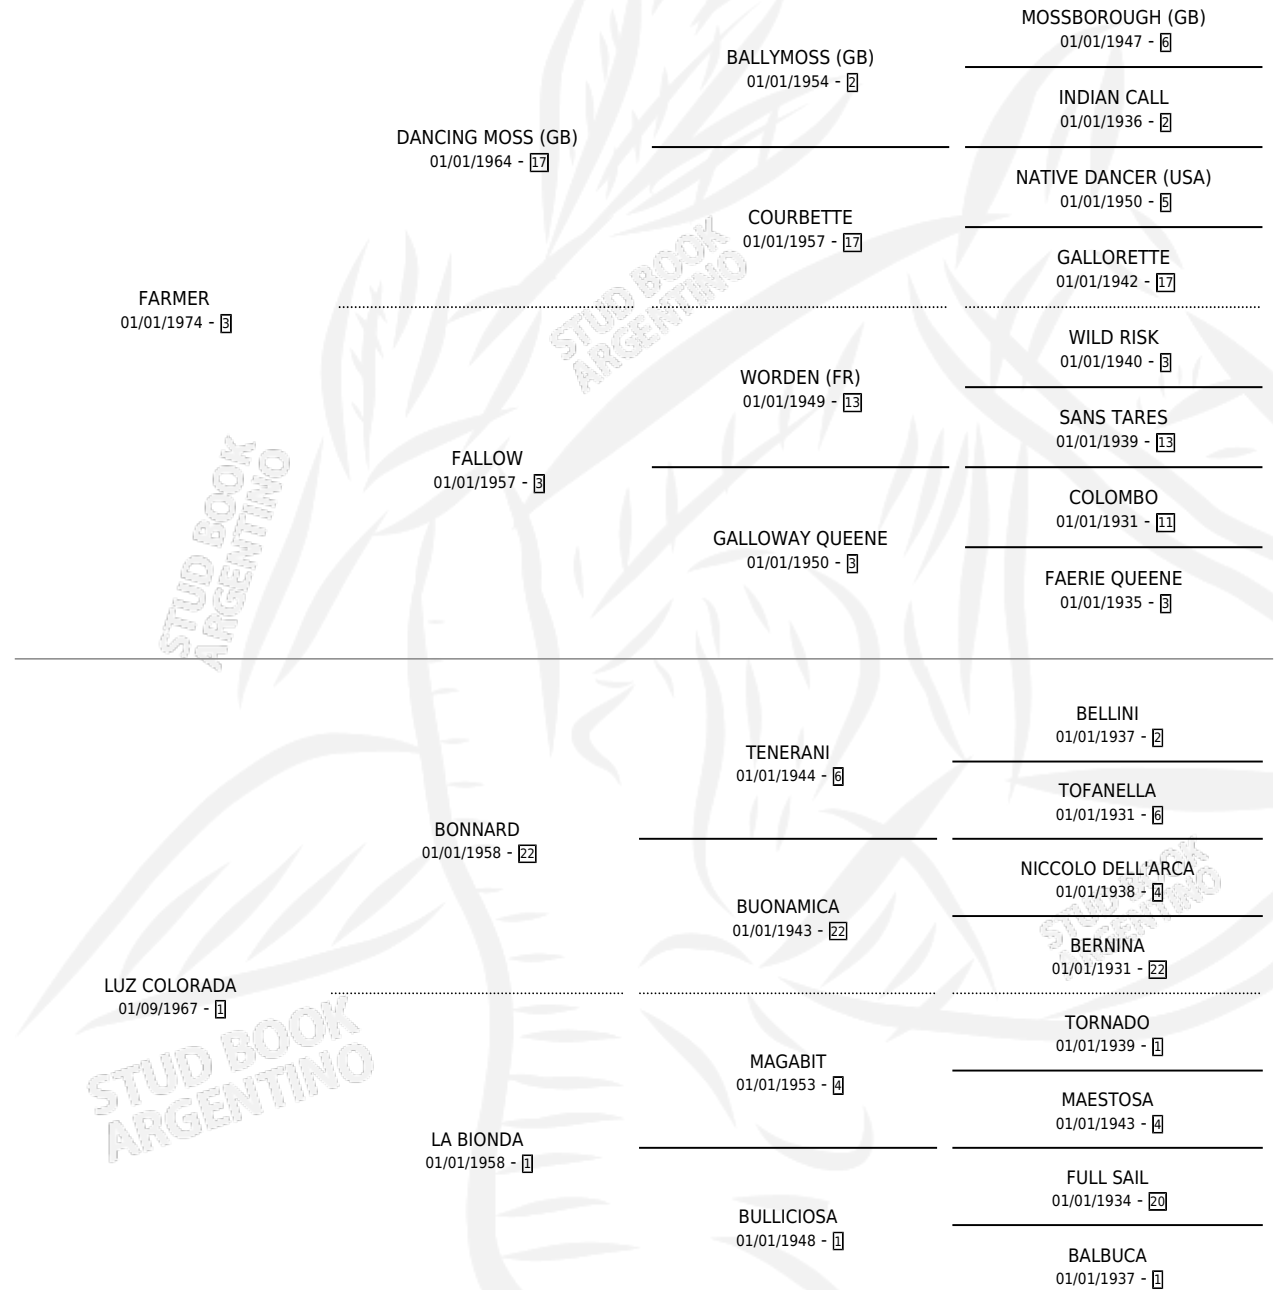

LUCIFERO

por FARMER y LUZ COLORADA por BONNARD

Argentina · Macho · Zaino · SP · 31/08/1984
Familia 1-j · Volumen 32

ESTADO

TIPIFICACIÓN SANGUÍNEA	X
TIPIFICACIÓN POR ADN	X
PASAPORTE	X
IDENTIFICACIÓN POR MICROCHIP	X
REPRODUCTOR	X

Lugar de nacimiento: Campo particular

Criador: Sin dato

PEDIGREE

CAMPAÑA

Solo carreras oficiales de Argentina

POR EDAD

EDAD	CC	1°	2°	3°	4°	5°	NP	CLC	CLG	CLCG1	CLGG1	IMPORTE	GANANCIA / CC
3 AÑOS	1	1	0	0	0	0	0	0	0	0	0	\$0	\$0
TOTALES	1	1	0	0	0	0	0	0	0	0	0	\$0	\$0
%		100%	0.0%	0.0%	0.0%	0.0%	0.0%	0.0%	0.0%	0.0%	0.0%		