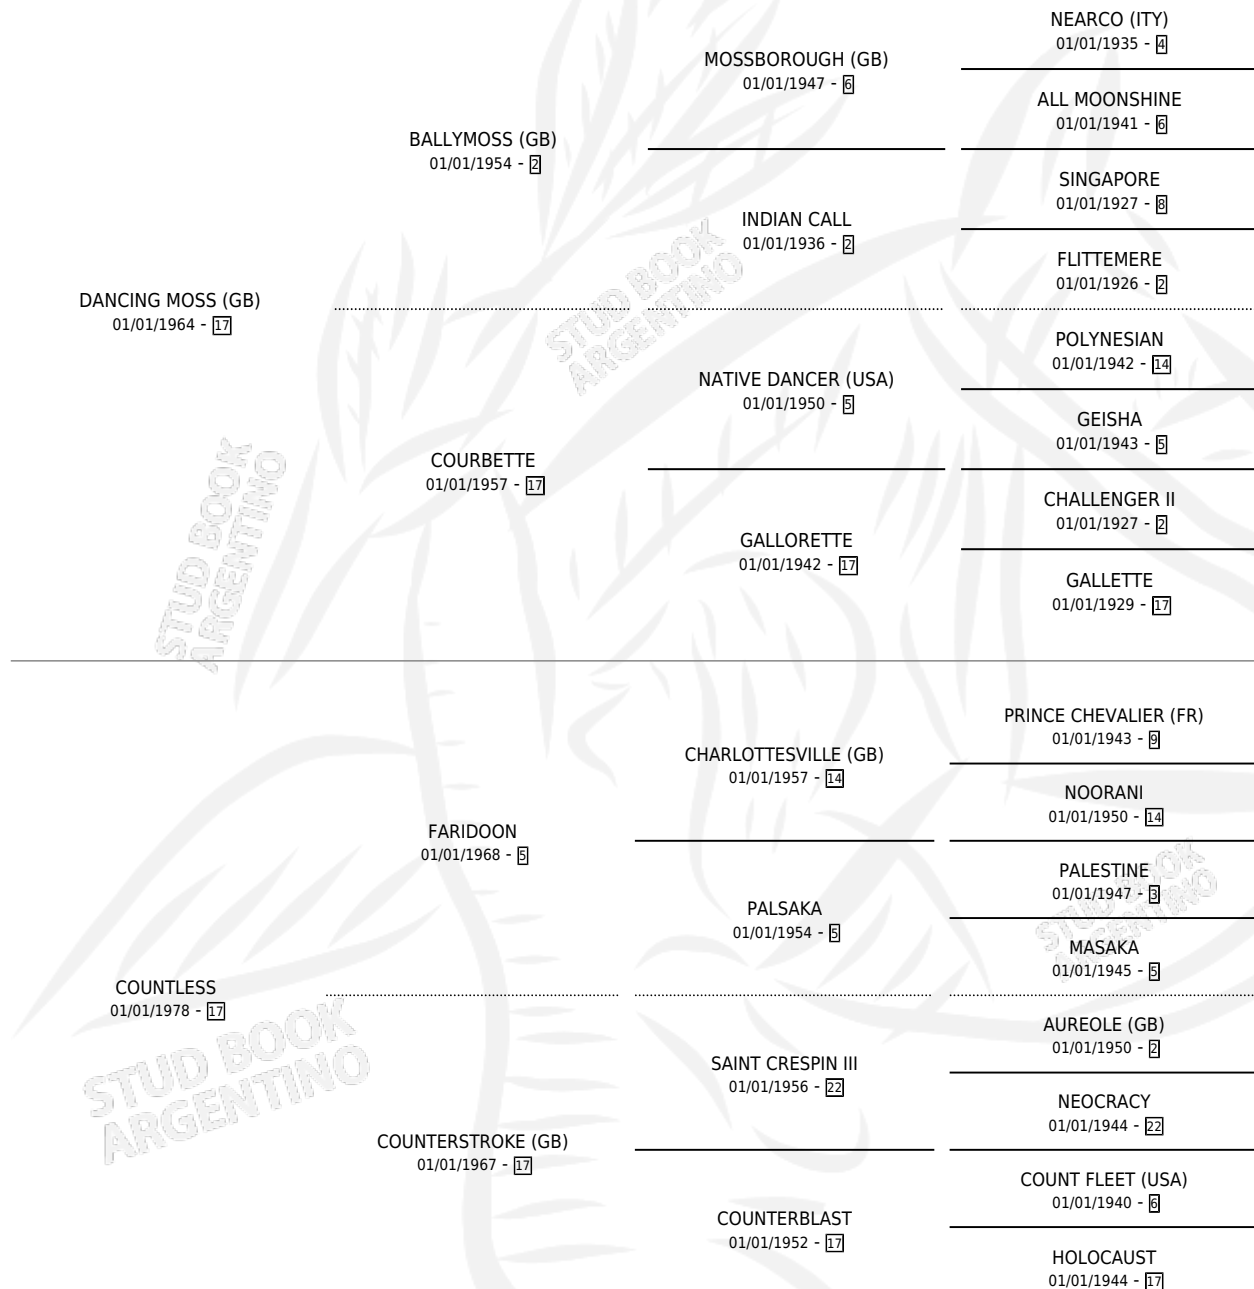

Lugar de nacimiento: Campo particular

Criador: Firmamento

~

HIJOS

	MACHOS	HEMBRAS
5 NACIERON	3	2
4 CORRIERON	2	2
3 GANARON	2	1
0 GANADORES CL	0 GANADORES GR	0 GANADORES G1

PEDIGREE

CAMPAÑA

Solo carreras oficiales de Argentina