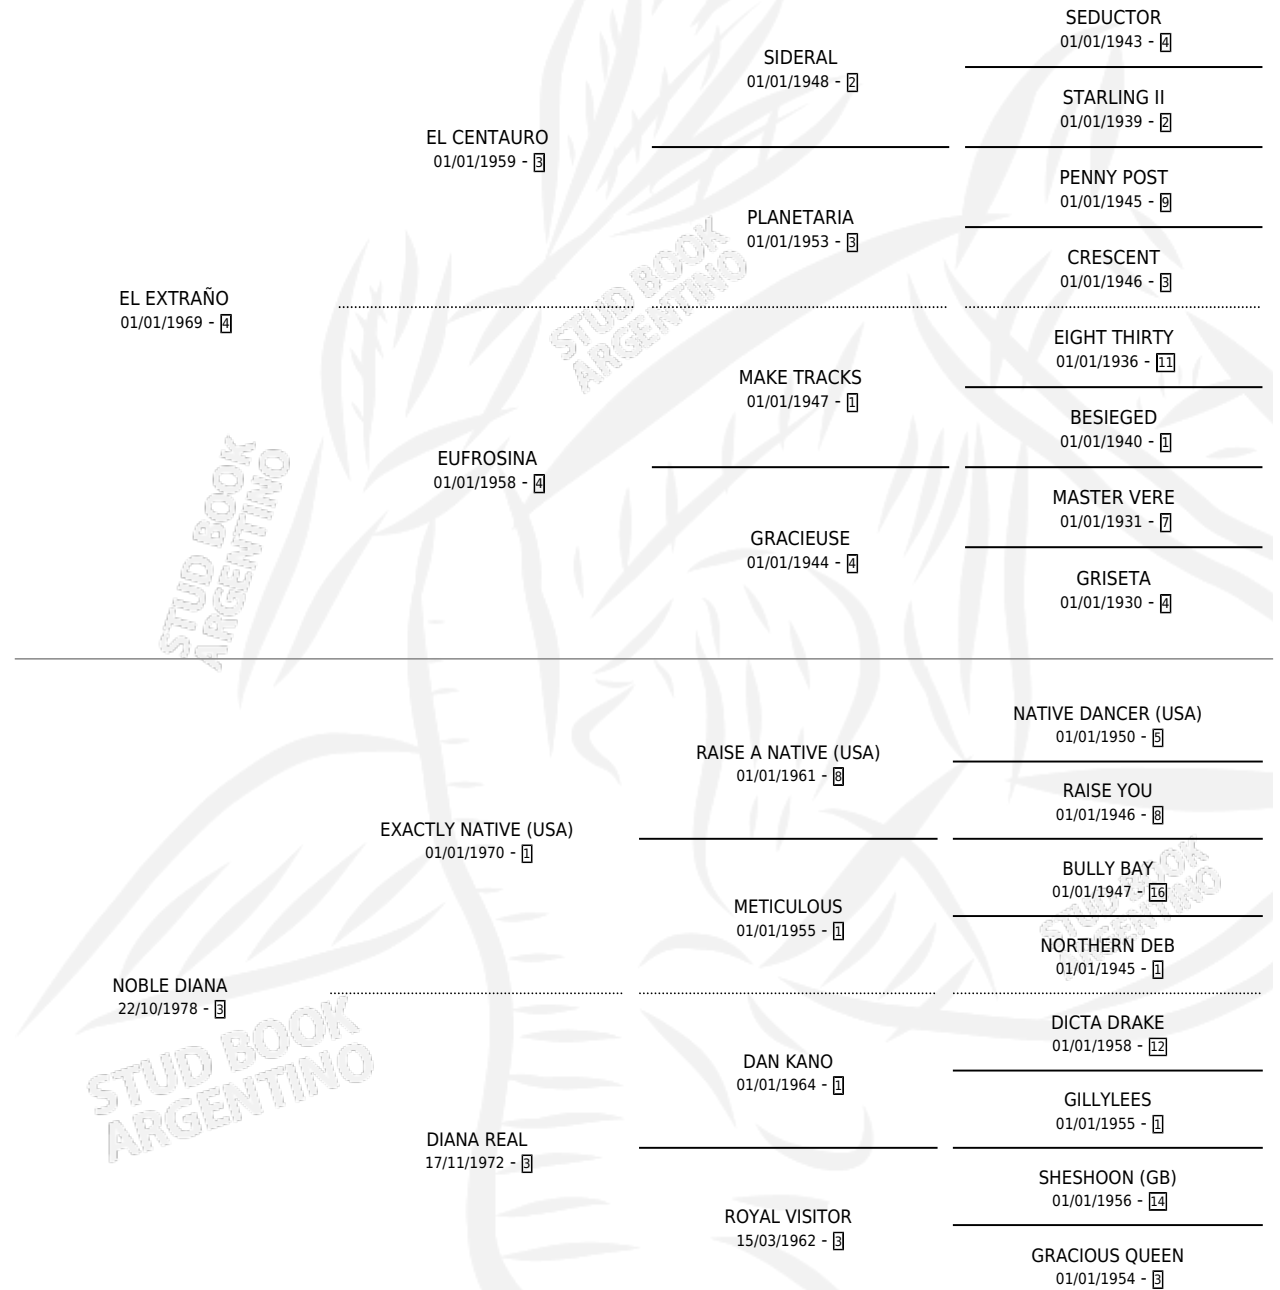

NOBELIA

por **EL EXTRAÑO** y **NOBLE DIANA** por **EXACTLY NATIVE (USA)**

Argentina · Hembra · Alazan · SP · 06/08/1984
Familia 3-I · Volumen 32

ESTADO

TIPIFICACIÓN SANGUÍNEA	X
TIPIFICACIÓN POR ADN	X
PASAPORTE	X
IDENTIFICACIÓN POR MICROCHIP	X
REPRODUCTOR	X

Lugar de nacimiento: Campo particular

Criador: Sin dato

PEDIGREE

NOBELIA

Datos oficiales del Stud Book Argentino

Documento generado el 02/05/2026

studbook.org.ar