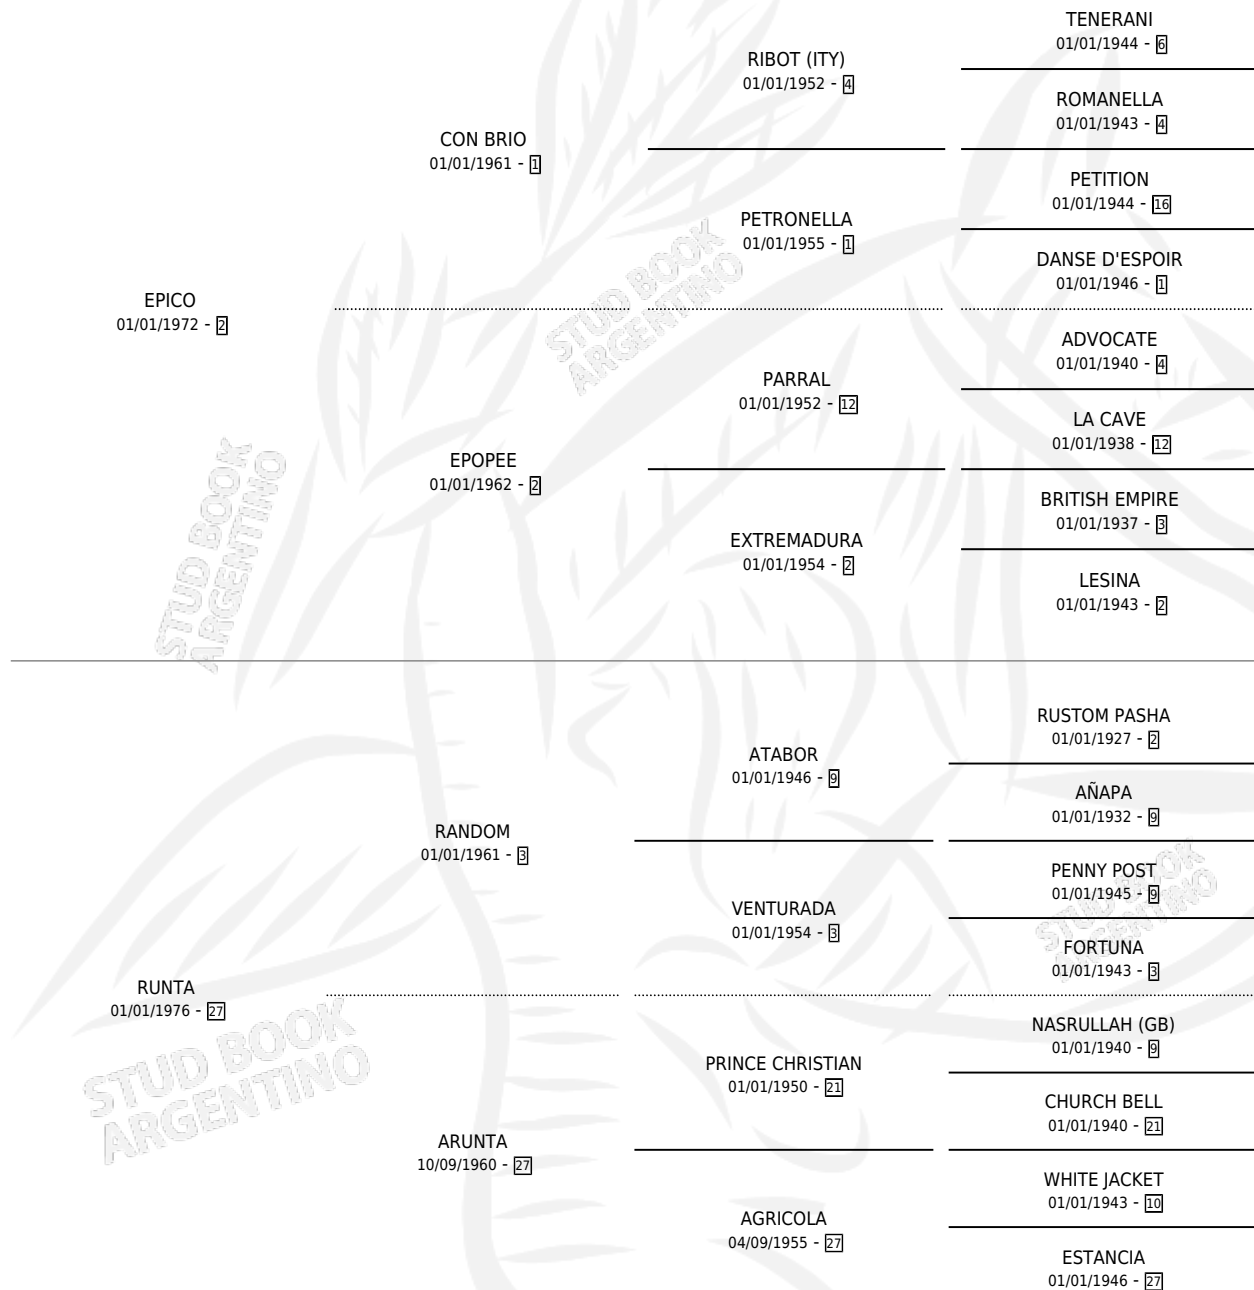

ROCA

por **EPICO** y **RUNTA** por **RANDOM**

Argentina · Macho · Zaino · SP · 09/08/1984
Familia 27-a · Volumen 32

ESTADO

TIPIFICACIÓN SANGUÍNEA	X
TIPIFICACIÓN POR ADN	X
PASAPORTE	X
IDENTIFICACIÓN POR MICROCHIP	X
REPRODUCTOR	X

Lugar de nacimiento: Campo particular

Criador: Asociacion Cooperativa De Criadores De Caballos De Carrera

PEDIGREE

ROCA

Datos oficiales del Stud Book Argentino

Documento generado el 27/04/2026

studbook.org.ar