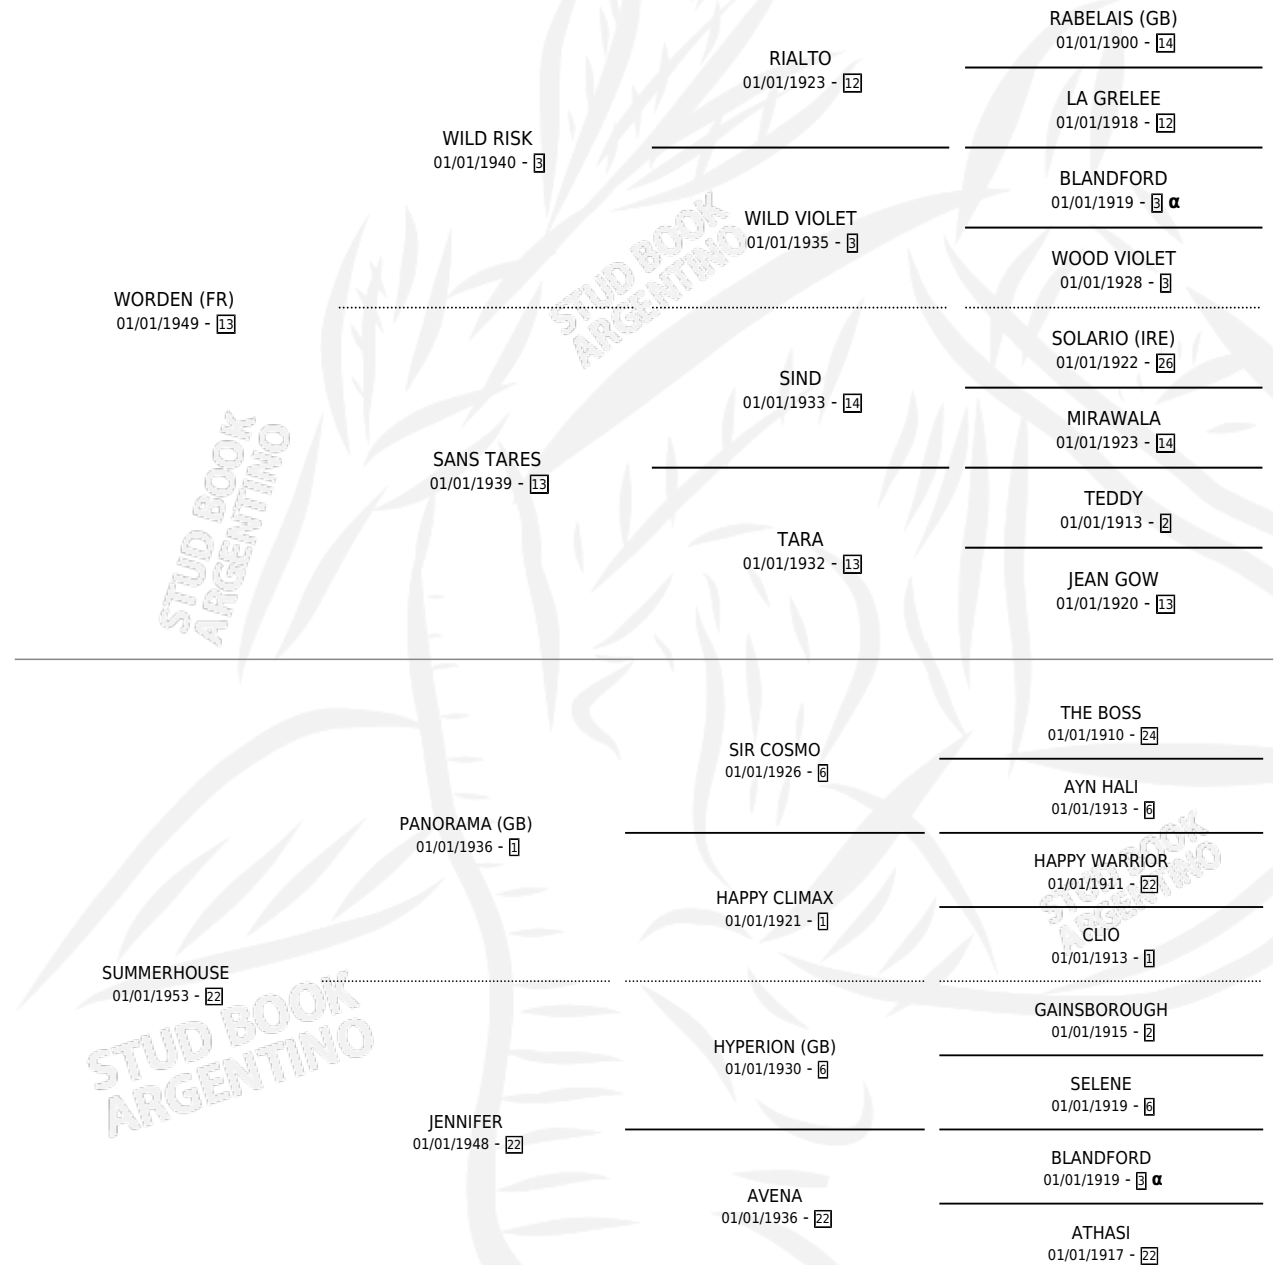

WEDELIA (GB)

por **WORDEN (FR)** y **SUMMERHOUSE** por **PANORAMA (GB)**

Gran Bretaña · Hembra · Alazan · SP · 01/01/1962
Familia 22-a · Volumen web

ESTADO

TIPIFICACIÓN SANGUÍNEA	X
TIPIFICACIÓN POR ADN	X
PASAPORTE	X
IDENTIFICACIÓN POR MICROCHIP	X
REPRODUCTOR	✓

Lugar de nacimiento: Gran Bretaña
Criador: Extranjero

~

HIJOS

	MACHOS	HEMBRAS
9 NACIERON	4	5
1 CORRIERON	1	0
1 GANARON	1	0

0	0	0
GANADORES CL	GANADORES GR	GANADORES G1

PEDIGREE

INBREEDING : α

S

cimientos 9 / Efectividad 47.37%

PADRILLO	PRODUCTO	CRIADOR	1ER SERVICIO	ÚLTIMO SERVICIO
ROGER'S DANDY (USA)	Ø		29/10/1985	02/11/1985
WEDELIA (GB)	Ø			
Datos oficiales del Stud Book Argentino				
SUNBURN	SUN SPEED (H AT, 18/09/1983)	SIN DATO		
Documento generado el 08/05/2026				
ARABIAN NIGHT	Ø			
ESCIPION	Ø			
ARAKUMO	Ø			
SUNBURN	Ø			
ES AMARRADO	Ø			
SUNBURN	Ø			
ARAKUMO	WORDUMO (M A, 24/10/1978)	SIN DATO		
ESCIPION	WELIA (H Z, 21/09/1976)	SIN DATO		
ARATE	AGITADOR (M AT, 04/10/1974) •MURIÓ EL 01/07/2006•	SIN DATO		
THE CHAMP	SIMPATQUISIMA (H A, 17/07/1973) •MURIÓ EL 01/07/2005•	AMUCHASTEGUI FEDERICO MARIA AMUCHASTEGUI JUSTO JOSE		
AHOGADO	CALVADA (H A, 15/07/1972) •MURIÓ EL 24/08/1972•	SIN DATO		
RIANCO	MINESTRONE (M A, 05/07/1971) •MURIÓ EL 01/07/2003•	SIN DATO		
RIANCO	RIANDELIA (H A, 07/07/1969) •MURIÓ EL 01/07/2001•	SERJEN MARIO ROBERTO		
ST. PADDY	WEST SIDE (M A, 23/03/1968) •MURIÓ EL 01/01/1999•	SIN DATO		
ARAKUMO	Ø			
ES AMARRADO	Ø			