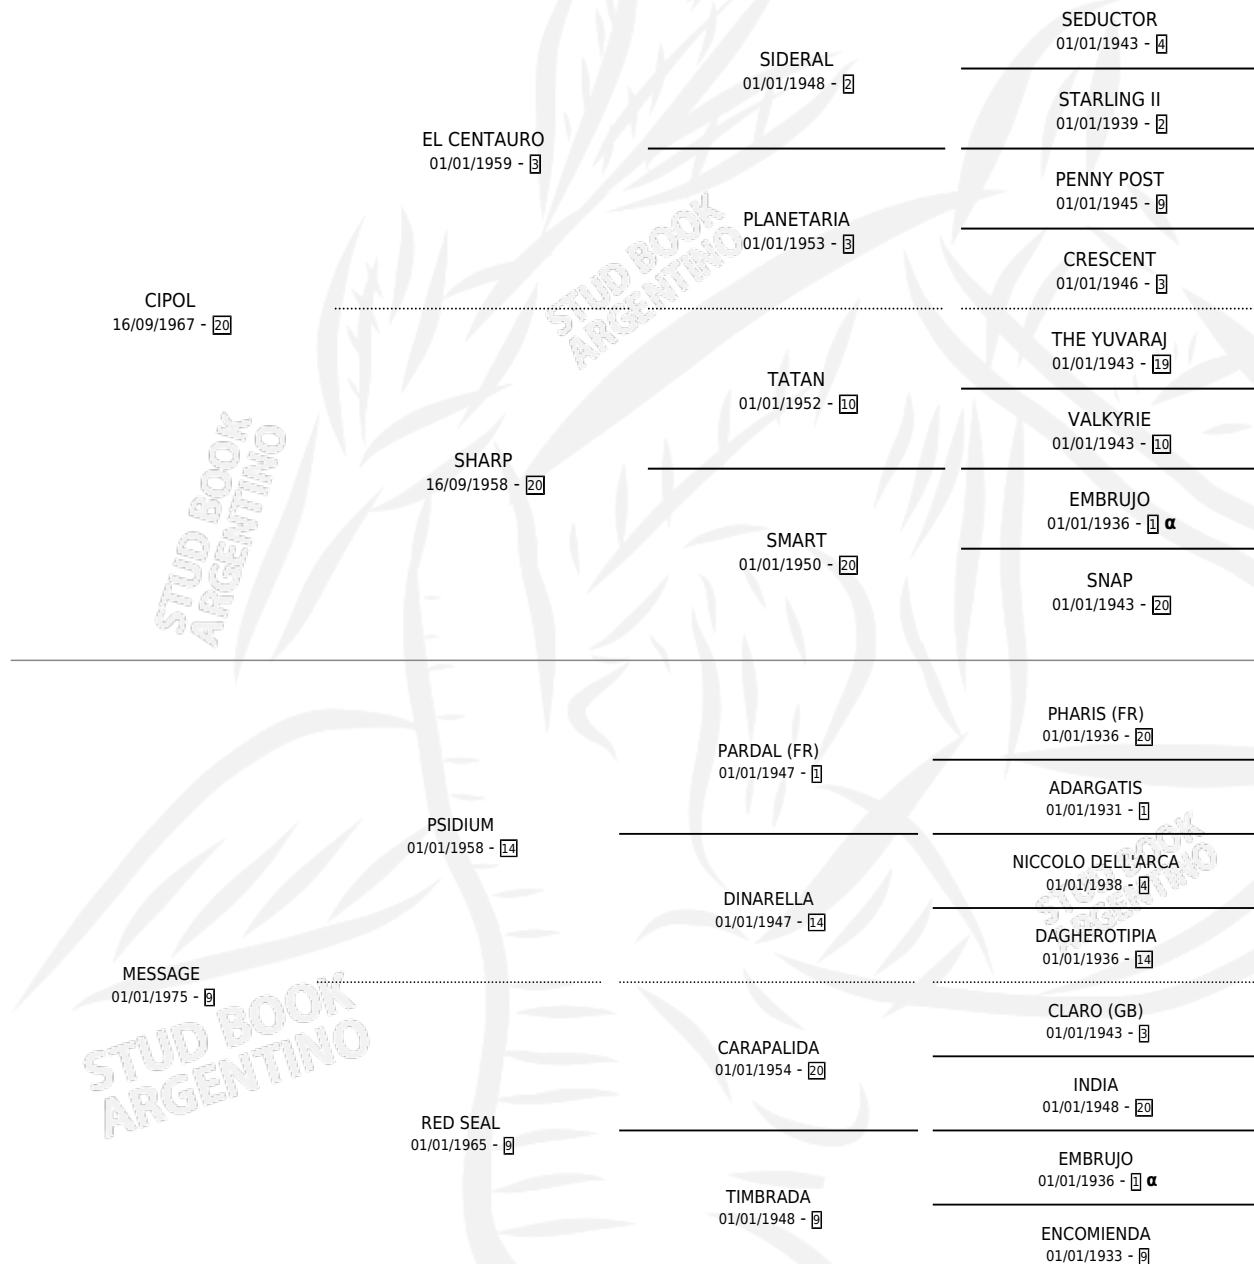

Lugar de nacimiento: Campo particular

Criador: Sin dato

~

HIJOS

	MACHOS	HEMBRAS
7 NACIERON	3	4
6 CORRIERON	3	3
4 GANARON	2	2
0 GANADORES CL	0 GANADORES GR	0 GANADORES G1

PEDIGREE

INBREEDING : α

CAMPAÑA

Solo carreras oficiales de Argentina

POR EDAD

EDAD	CC	1°	2°	3°	4°	5°	NP	CLC	CLG	CLCG1	CLGG1	IMPORTE	GANANCIA / CC
4 AÑOS	10	2	0	3	2	1	2	0	0	0	0	\$0	\$0
TOTALES	10	2	0	3	2	1	2	0	0	0	0	\$0	\$0
%		20.0%	0.0%	30.0%	20.0%	10.0%	20.0%	0.0%	0.0%	0.0%	0.0%		

SERVICIOS

Servicios **13** / Nacimientos **7** / Efectividad **53.85%**

PADRILLO	PRODUCTO	CRIADOR	1ER SERVICIO	ÚLTIMO SERVICIO
GREEN MEANS GO (USA)	∅		22/11/2001	22/11/2001
REVIL (USA)	∅		21/10/2000	25/10/2000
REVIL (USA)	∅		12/12/1999	16/12/1999
REVIL (USA)	RE GRAMA (H Z, 05/12/1999)	SIN DATO	12/12/1998	14/12/1998
REAL TOSS	TELECONA (H Z, 07/11/1998)	SIN DATO	16/11/1997	20/11/1997
REAL TOSS	∅		14/10/1996	01/12/1996
STRAIGHT	STRATELE (M ZD, 25/09/1996)	SIN DATO	28/09/1995	30/09/1995
STRAIGHT	STRACRAMO (M Z, 19/09/1995)	SIN DATO	27/09/1994	29/09/1994
FARNESIO	∅		04/10/1993	23/11/1993
AHMAD	CARTA DE AMOR (H Z, 09/09/1993)	SANTA VICTORIA	28/09/1992	28/09/1992
EL BASCO (USA)	∅		09/11/1991	09/11/1991
EL BASCO (USA)	THE TYPE (M AT, 24/10/1991)	SIN DATO	14/08/1990	16/11/1990
EL BASCO (USA)	TERSKY (H A, 23/07/1990)	SIN DATO	13/08/1989	13/08/1989