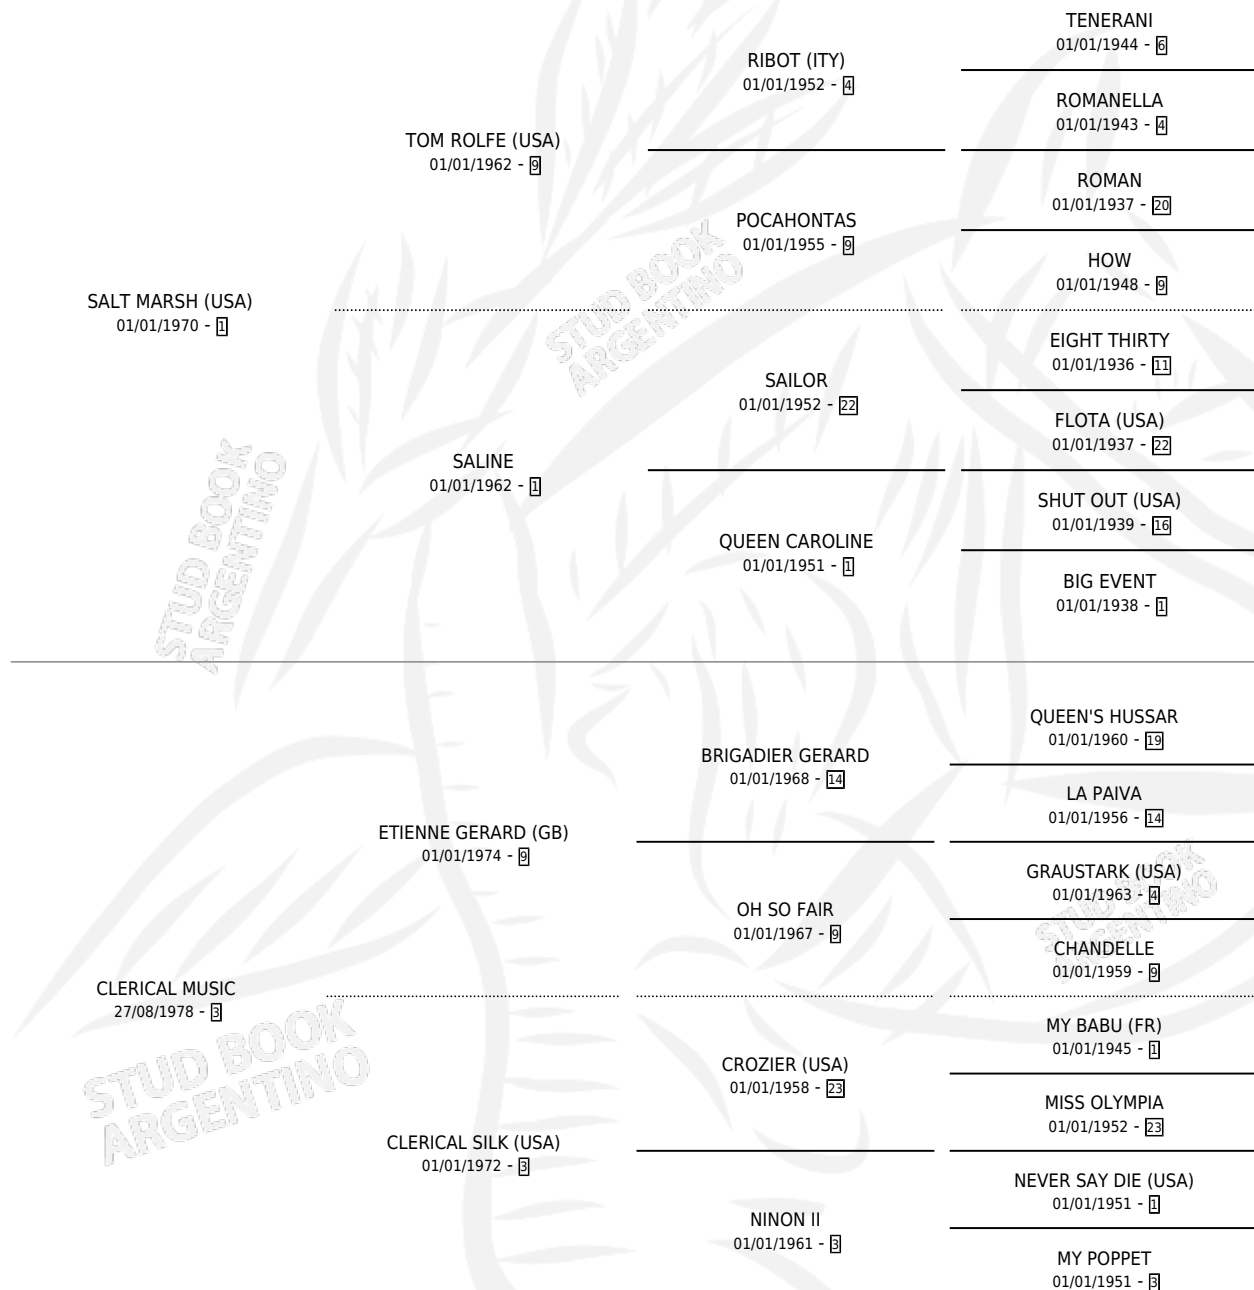

MUSIC DANCE

por SALT MARSH (USA) y CLERICAL MUSIC por ETIENNE GERARD (GB)

Argentina · Macho · Alazan Tostado · SP · 31/07/1984
Familia 3-f · Volumen 32

ESTADO

TIPIFICACIÓN SANGUÍNEA	X
TIPIFICACIÓN POR ADN	X
PASAPORTE	X
IDENTIFICACIÓN POR MICROCHIP	X
REPRODUCTOR	X

Lugar de nacimiento: San Agustin

Criador: Pellegatta Roberto

PEDIGREE

CAMPAÑA

Solo carreras oficiales de Argentina

POR EDAD

EDAD	CC	1°	2°	3°	4°	5°	NP	CLC	CLG	CLCG1	CLGG1	IMPORTE	GANANCIA / CC
3 AÑOS	1	1	0	0	0	0	0	0	0	0	0	\$0	\$0
5 AÑOS	1	0	0	0	0	0	1	0	0	0	0	\$0	\$0
TOTALES	2	1	0	0	0	0	1	0	0	0	0	\$0	\$0
%		50.0%	0.0%	0.0%	0.0%	0.0%	50.0%	0.0%	0.0%	0.0%	0.0%		