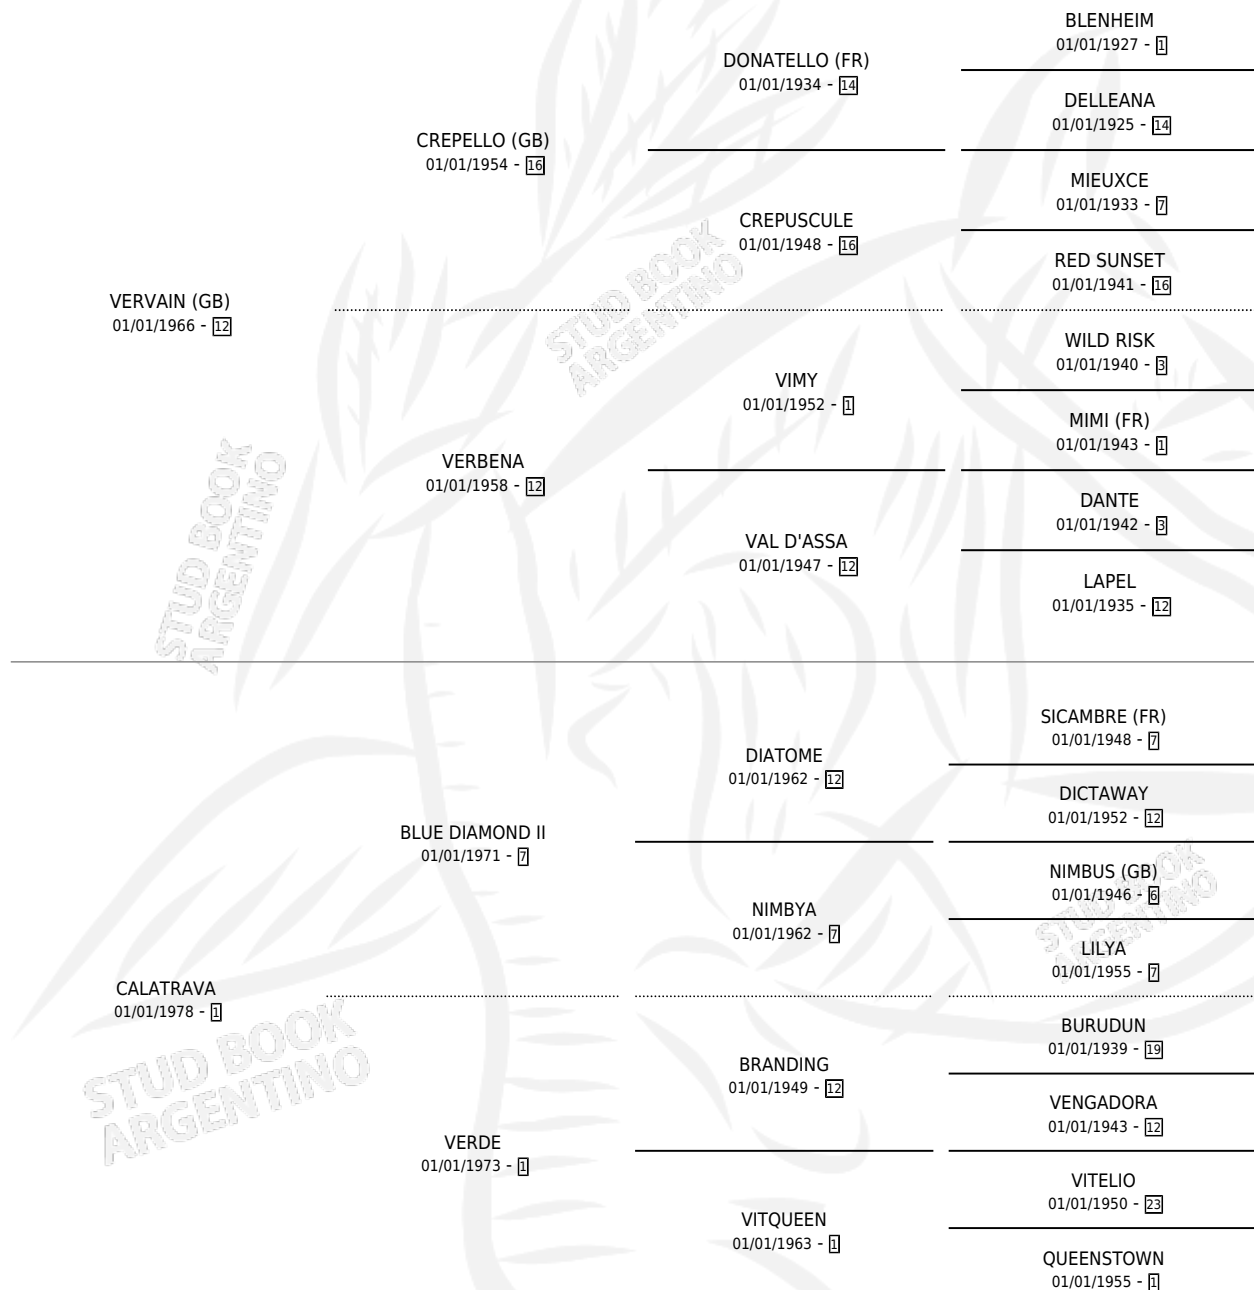

INTRAVA

por **VERVAIN (GB)** y **CALATRAVA** por **BLUE DIAMOND II**

Argentina · Hembra · Zaino · SP · 01/08/1984
Familia 1-e · Volumen 32

ESTADO

TIPIFICACIÓN SANGUÍNEA	✓
TIPIFICACIÓN POR ADN	X
PASAPORTE	X
IDENTIFICACIÓN POR MICROCHIP	X
REPRODUCTOR	✓

Lugar de nacimiento: Campo particular

Criador: Sin dato

~

HIJOS

	MACHOS	HEMBRAS
2 NACIERON	1	1

SIN ACTUACIONES

PEDIGREE

S

mientos 2 / Efectividad 40.00%

PADRILLO	PRODUCTO	CRIADOR	1ER SERVICIO	ÚLTIMO SERVICIO
FABELEUX DANCER	Ø		02/12/1993	03/12/1993
INTRAVA	LA FAISANA (H ZC, 28/10/1993)	SIN DATO	05/11/1992	08/11/1992
PRODIGIUS	PRODIGIO SOLO (M ZC, 28/10/1991)	SIN DATO	19/11/1990	23/11/1990
PRODIGIUS	Ø		16/10/1989	22/10/1989
SORLEY BOY	Ø		06/08/1989	11/09/1989