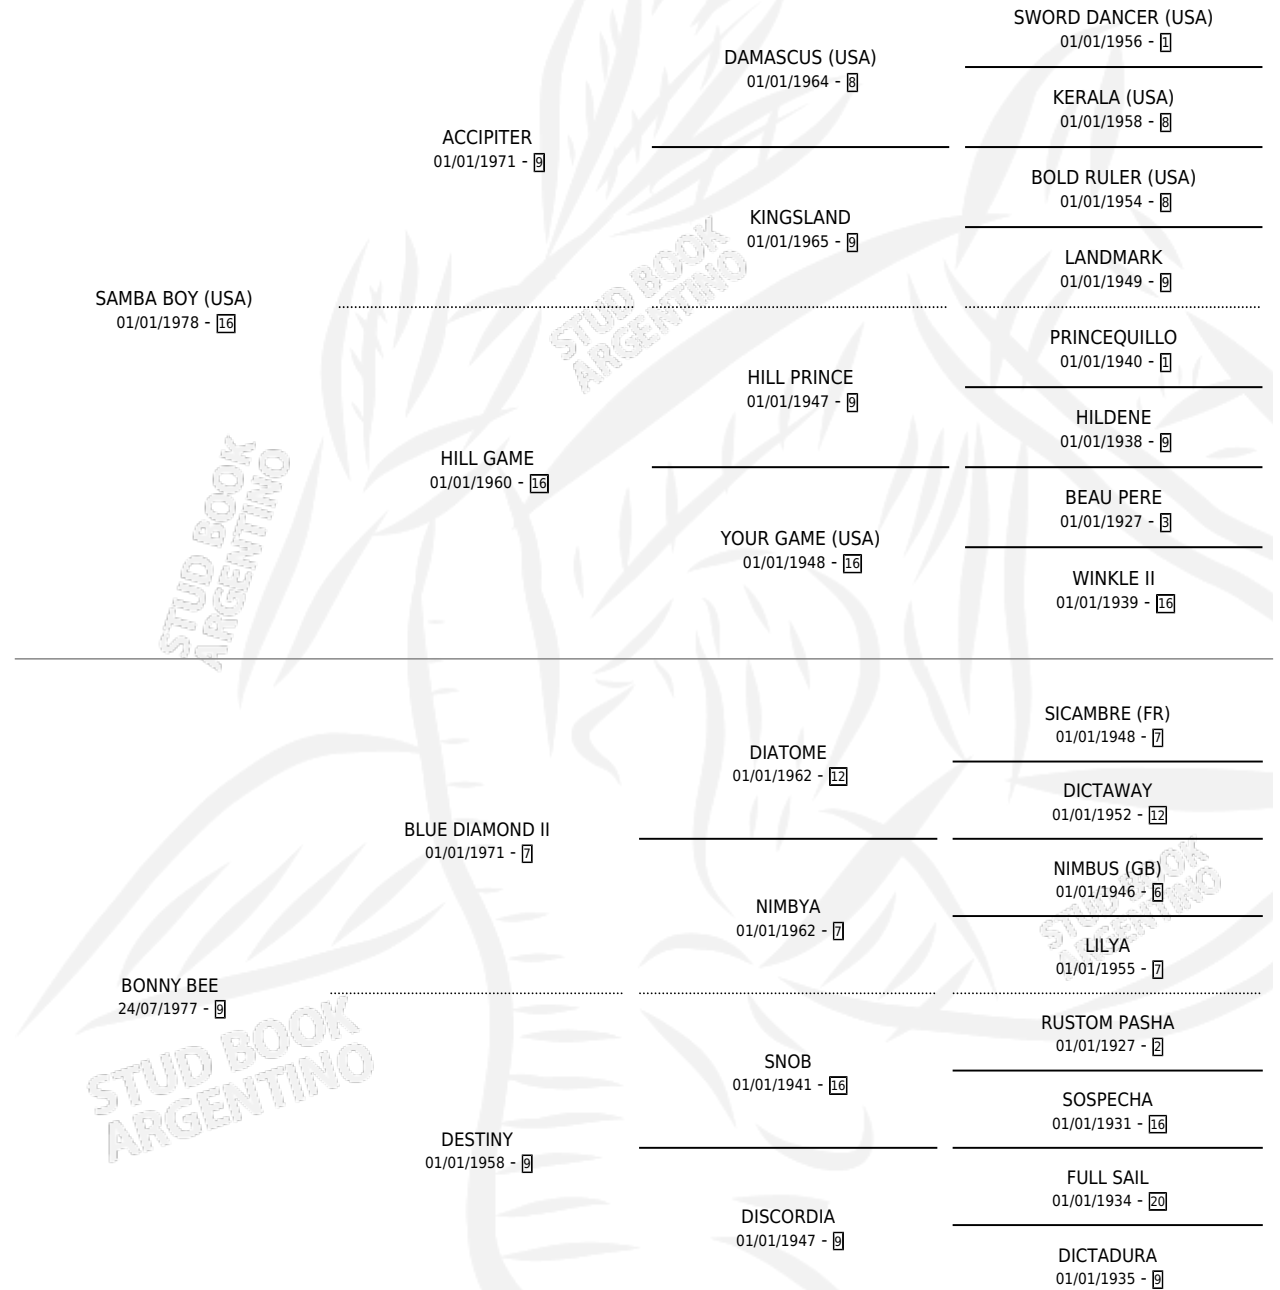

IN SU SAMBA

por **SAMBA BOY (USA)** y **BONNY BEE** por **BLUE DIAMOND II**

Argentina · Macho · Zaino · SP · 31/07/1984
Familia 9-g · Volumen 32

ESTADO

TIPIFICACIÓN SANGUÍNEA	X
TIPIFICACIÓN POR ADN	X
PASAPORTE	X
IDENTIFICACIÓN POR MICROCHIP	X
REPRODUCTOR	X

Lugar de nacimiento: Campo particular

Criador: Sin dato

PEDIGREE

CAMPAÑA

Solo carreras oficiales de Argentina

POR EDAD

EDAD	CC	1°	2°	3°	4°	5°	NP	CLC	CLG	CLCG1	CLGG1	IMPORTE	GANANCIA / CC
3 AÑOS	1	1	0	0	0	0	0	0	0	0	0	\$0	\$0
4 AÑOS	10	1	1	3	0	1	4	0	0	0	0	\$0	\$0
TOTALES	11	2	1	3	0	1	4	0	0	0	0	\$0	\$0
%		18.2%	9.1%	27.3%	0.0%	9.1%	36.4%	0.0%	0.0%	0.0%	0.0%		