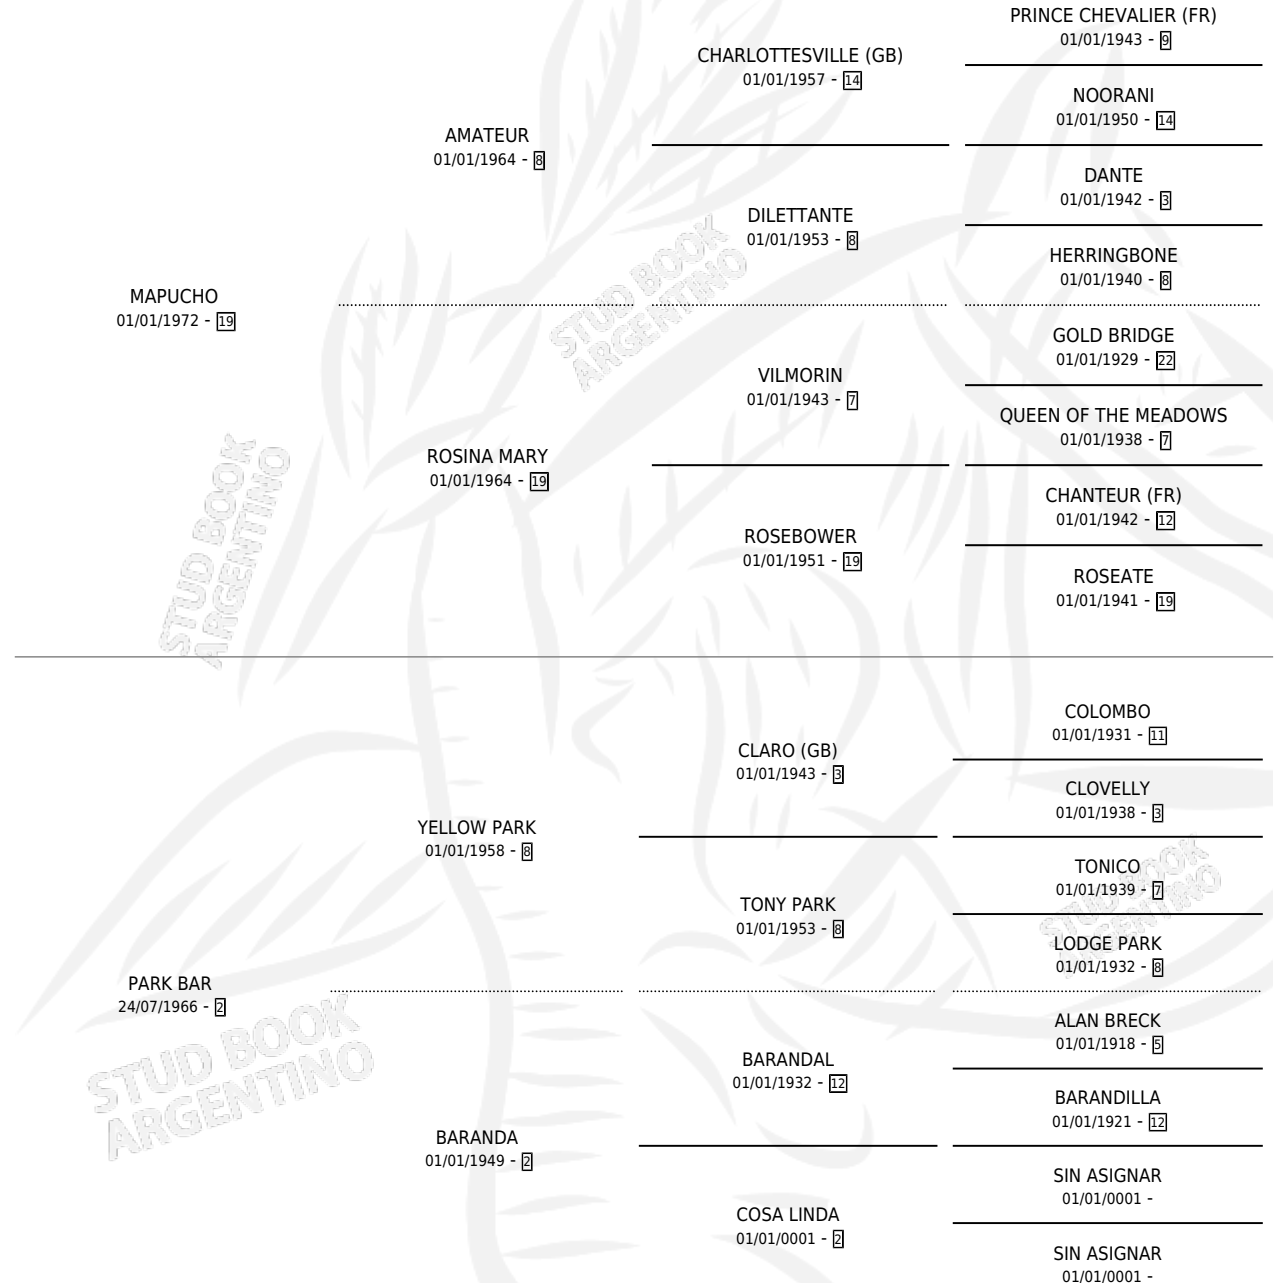

TAN CAMACHO

por MAPUCHO y PARK BAR por YELLOW PARK

Argentina · Macho · Alazan · SP · 15/08/1984
Familia 2 · Volumen 32

ESTADO

TIPIFICACIÓN SANGUÍNEA	X
TIPIFICACIÓN POR ADN	X
PASAPORTE	X
IDENTIFICACIÓN POR MICROCHIP	X
REPRODUCTOR	X

Lugar de nacimiento: Campo Particular

Criador: Sin dato

PEDIGREE

CAMPAÑA

Solo carreras oficiales de Argentina

POR EDAD

EDAD	CC	1°	2°	3°	4°	5°	NP	CLC	CLG	CLCG1	CLGG1	IMPORTE	GANANCIA / CC
4 AÑOS	2	0	0	0	0	1	1	0	0	0	0	\$0	\$0
5 AÑOS	1	0	0	0	0	0	1	0	0	0	0	\$0	\$0
TOTALES	3	0	0	0	0	1	2	0	0	0	0	\$0	\$0
%		0.0%	0.0%	0.0%	0.0%	33.3%	66.7%	0.0%	0.0%	0.0%	0.0%		