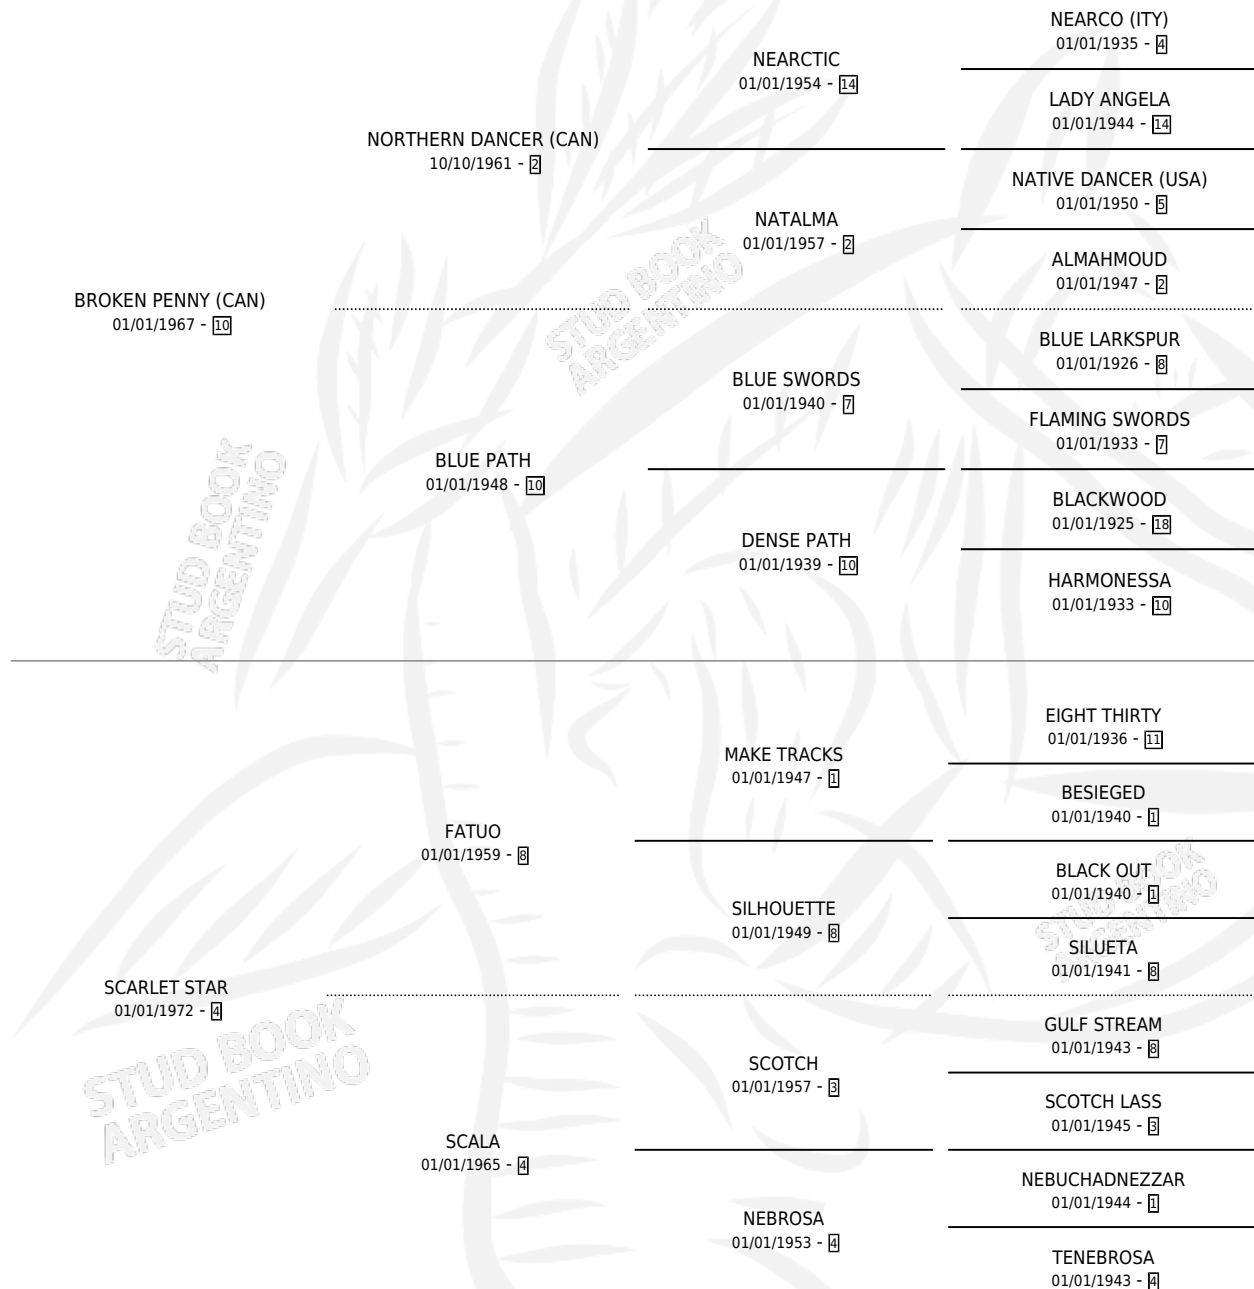

NIGHT STAR

por **BROKEN PENNY (CAN)** y **SCARLET STAR** por **FATUO**

Argentina · Hembra · Alazan · SP · 15/08/1984
Familia 4-d · Volumen 32

ESTADO

TIPIFICACIÓN SANGUÍNEA	✓
TIPIFICACIÓN POR ADN	X
PASAPORTE	X
IDENTIFICACIÓN POR MICROCHIP	X
REPRODUCTOR	✓

Lugar de nacimiento: Campo particular

Criador: El Chañar

~

HIJOS

	MACHOS	HEMBRAS
6 NACIERON	3	3
5 CORRIERON	3	2
3 GANARON	2	1
0 GANADORES CL	0 GANADORES GR	0 GANADORES G1

PEDIGREE