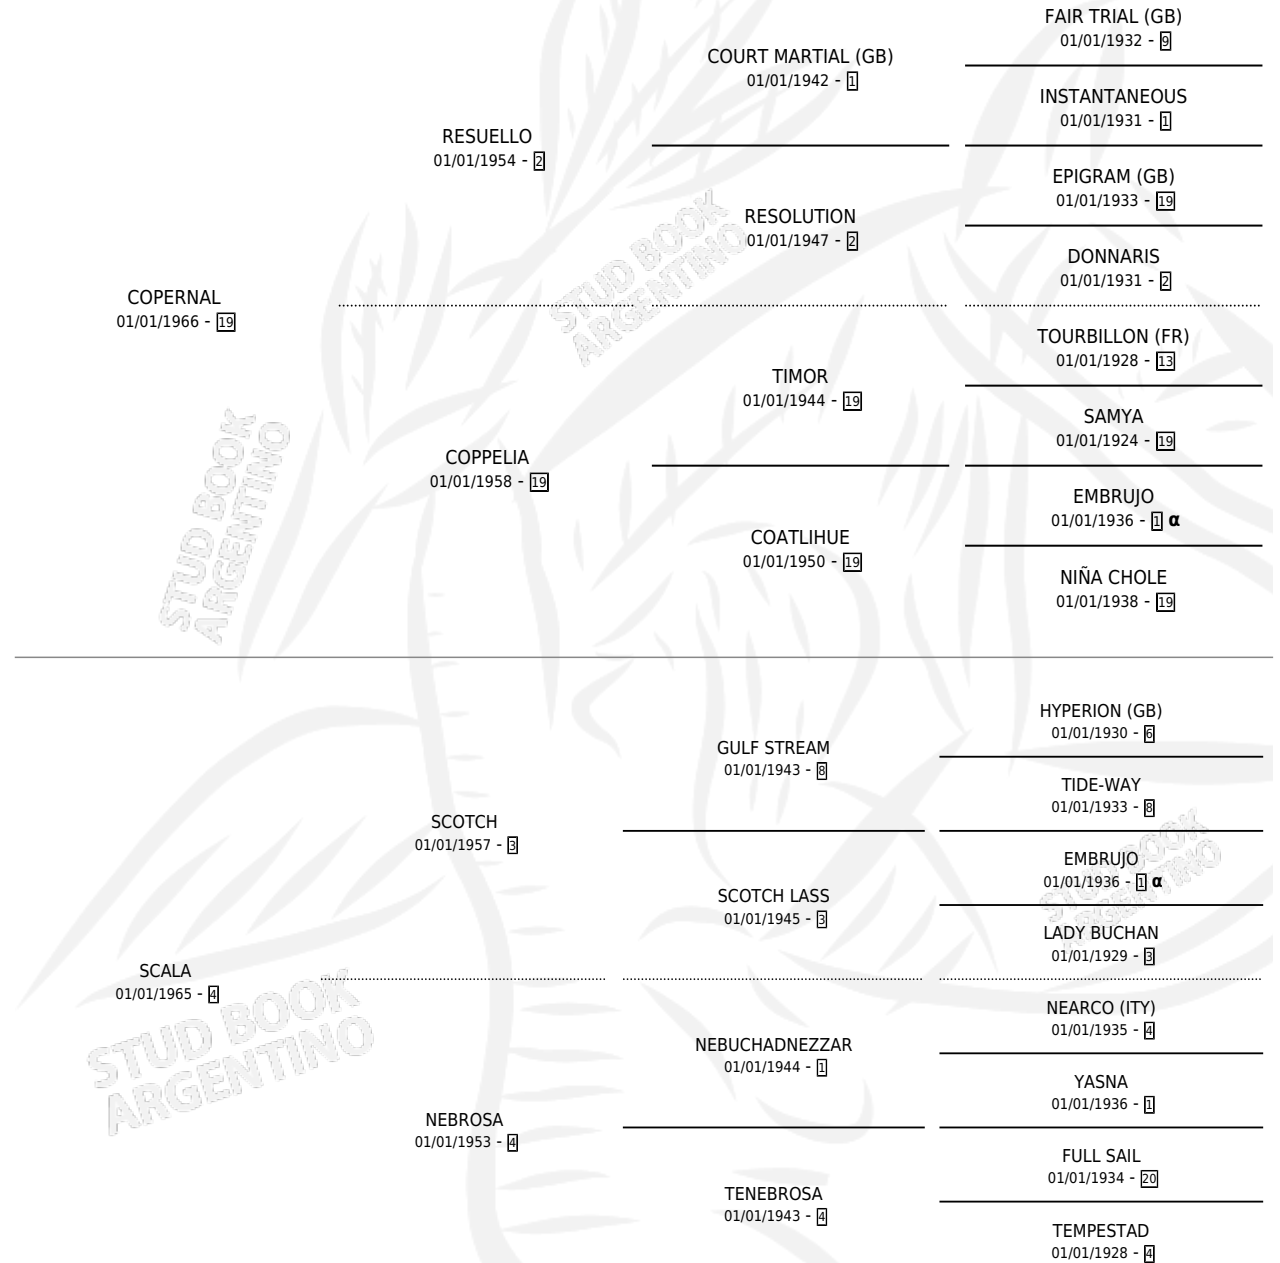

SCUDERY

por COPERNAL y SCALA por SCOTCH

Argentina · Hembra · Alazan · SP · 27/08/1984
Familia 4-d · Volumen 32

ESTADO

TIPIFICACIÓN SANGUÍNEA	X
TIPIFICACIÓN POR ADN	X
PASAPORTE	X
IDENTIFICACIÓN POR MICROCHIP	X
REPRODUCTOR	X

Lugar de nacimiento: Campo particular

Criador: Asociacion Cooperativa De Criadores De Caballos De Carrera

PEDIGREE

INBREEDING : α

SCUDERY

Datos oficiales del Stud Book Argentino

Documento generado el 05/05/2026