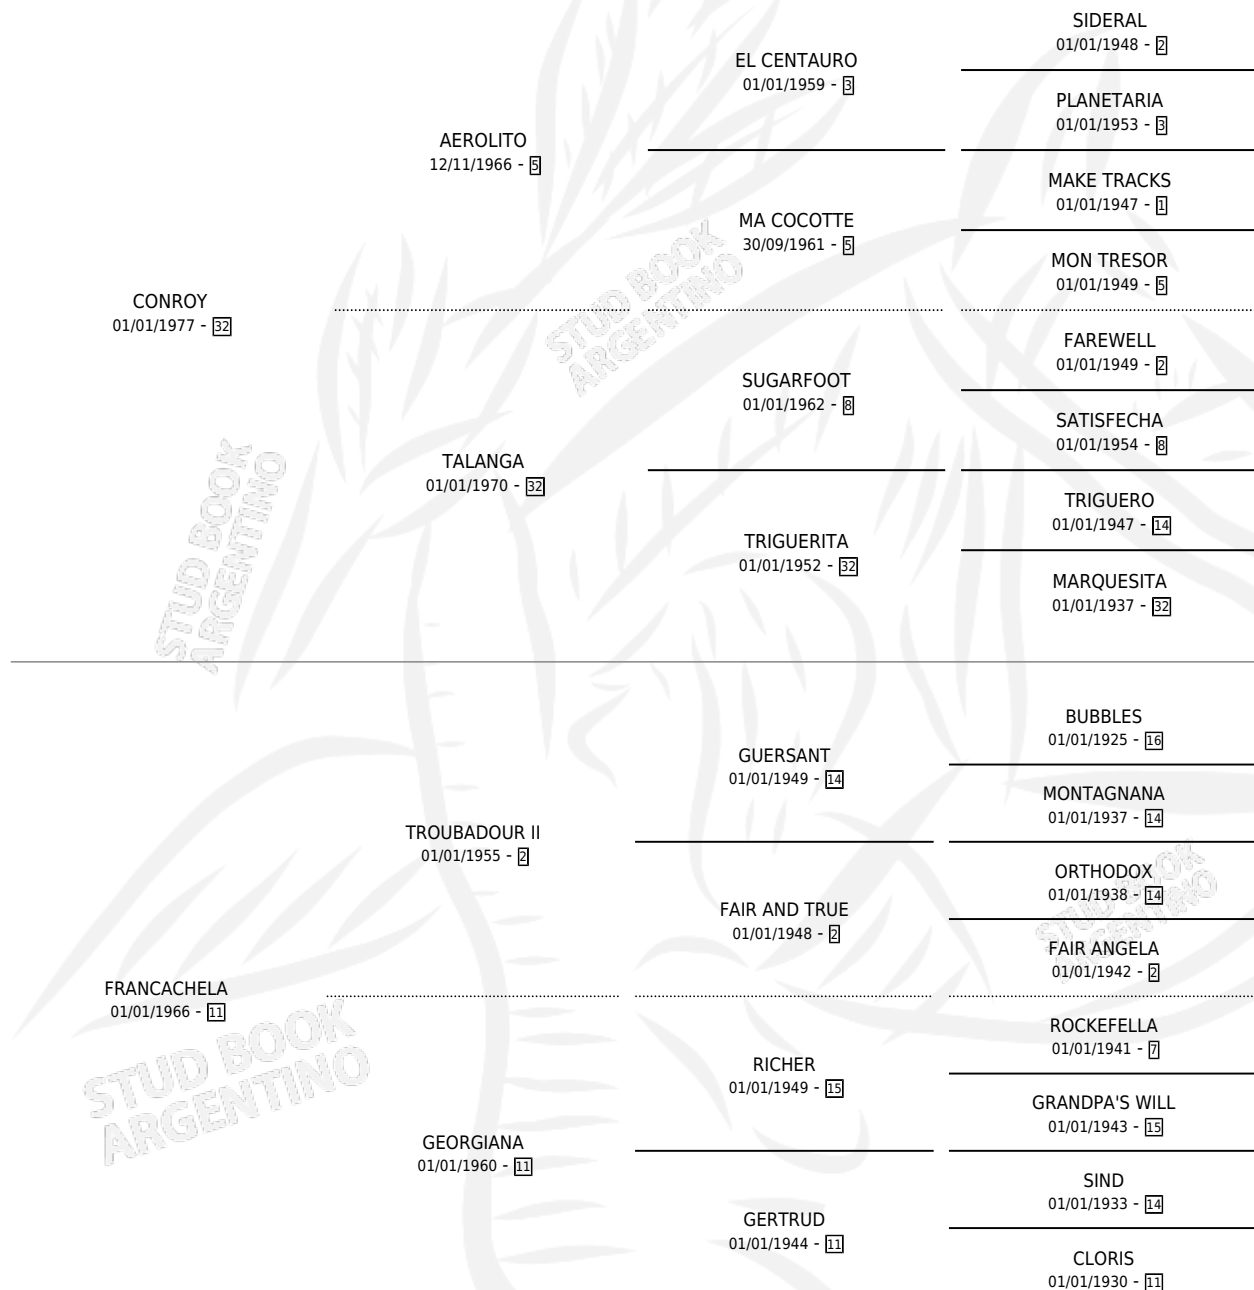

FRANCO ROY

por CONROY y FRANCACHELA por TROUBADOUR II

Argentina · Macho · Zaino · SP · 03/09/1984
Familia 11-c · Volumen 32

ESTADO

TIPIFICACIÓN SANGUÍNEA	X
TIPIFICACIÓN POR ADN	X
PASAPORTE	X
IDENTIFICACIÓN POR MICROCHIP	X
REPRODUCTOR	X

Lugar de nacimiento: Campo particular

Criador: Tres de Abril

PEDIGREE

FRANCO ROY

Datos oficiales del Stud Book Argentino

Documento generado el 05/05/2026

studbook.org.ar